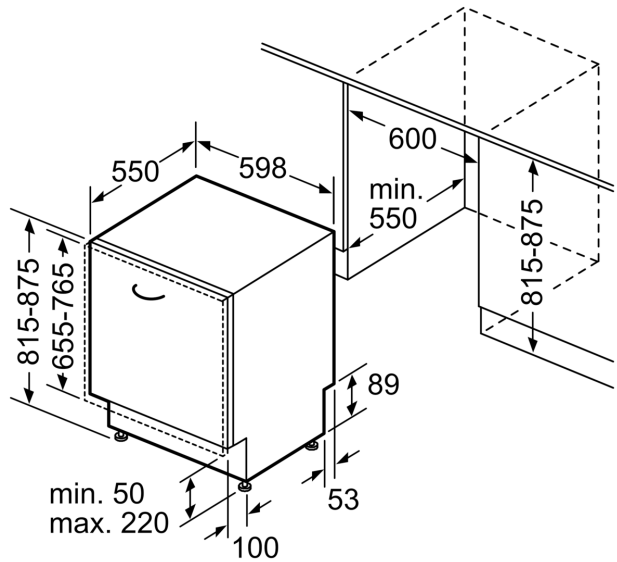

Méreték mm-ben