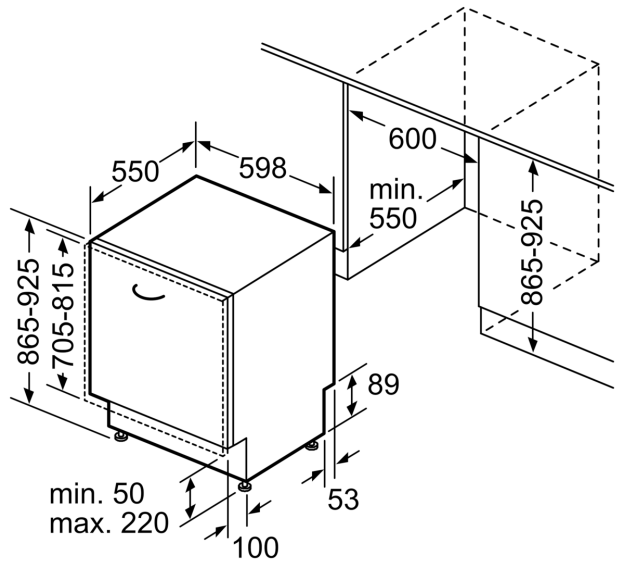

#### Méretek

- Készülék méret (Ma x Sz x Mé): 86.5 cm x 59.8 cm x 55 cm

<sup>1</sup> Energiahatékonysági osztály, skála A-tól G-ig.

<sup>2</sup> Energiafelhasználás 100 ciklus alatt, kWh-ban (ezen programon: eco program 50 °C)

**Serie 4, Beépíthető mosogatógép, 60 cm, VarioHinge - csúszózsánér SBH4HCX48E**

méreték mm-ben

⌘ dugaszoló aljzat  
( ) értékek hosszabbítóelemmel

Méreték mm-ben