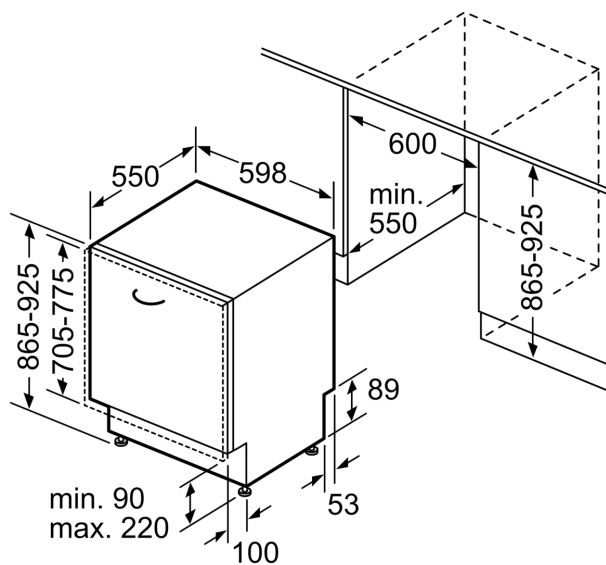

Tartozékok

- Nemesacél dekorációs csíkok
- Sóbetöltő tölcserrel
- Páraterelő lemez tartozékként
- Készülék méret (Ma x Sz x Mé): 86.5 cm x 59.8 cm x 55 cm

¹ Energiahatékonysági osztály, skála A-tól G-ig.

Serie 8, Beépíthető mosogatógép, 60 cm, XXL
SBD8YC801E

méreték mm-ben

⚡ dugaszoló aljzat
 () értékek hosszabbítóelemmel

Méreték mm-ben