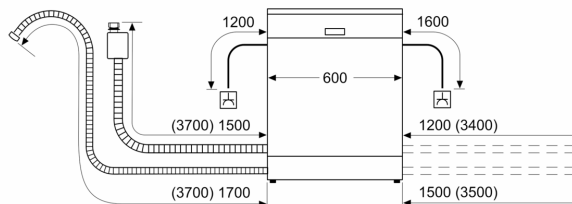

Tartozékok

- Nemesacél dekorációs csíkok
- Sóbetöltő tölcserrel
- Páraterelő lemez tartozékként
- Készülék méret (Ma x Sz x Mé): 86.5 cm x 59.8 cm x 55 cm

¹ Energiahatékonysági osztály, skála A-tól G-ig.

² Energiafelhasználás 100 ciklus alatt, kWh-ban (ezen programon: eco program 50 °C)

³ Vízfogyasztás ciklusonként, literben (ezen programon: eco program 50 °C)

⁴ A eco program 50 °C program hossza.

* a garancia feltételeit megtalálja a <https://www.bosch-home.com/hu/aquastop> oldalon.

Serie 8, Beépíthető mosogatógép, 60 cm, XXL
SBD8YC801E

méreték mm-ben

⚡ dugaszoló aljzat
 () értékek hosszabbítóelemmel

Méreték mm-ben