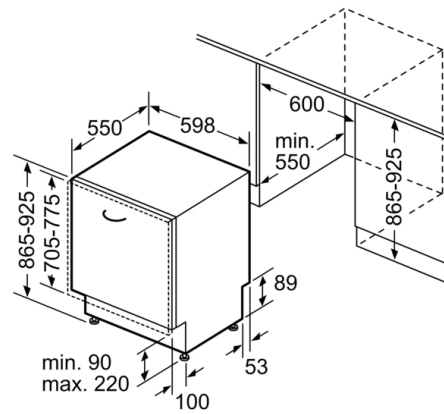

Méretetek

- Készülék méret (Ma x Sz x Mé): 86.5 x 59.8 x 55 cm

¹ Energiahatékonysági osztály, skála A-tól G-ig.

² Energiafelhasználás 100 ciklus alatt, kWh-ban (ezen programon: eco program 50 °C)

³ Vízfogyasztás ciklusonként, literben (ezen programon: eco program 50 °C)

⁴ A eco program 50 °C program hossza.

* a garancia feltételeit megtalálja a <https://www.bosch-home.com/hu/aquastop> oldalon.

**Serie 8, Beépíthető mosogatógép, 60 cm,
XXL
SBD8YC800E**

méreték mm-ben

▲ dugaszoló aljzat
() értékek hosszabbítóelemmel

Méreték mm-ben