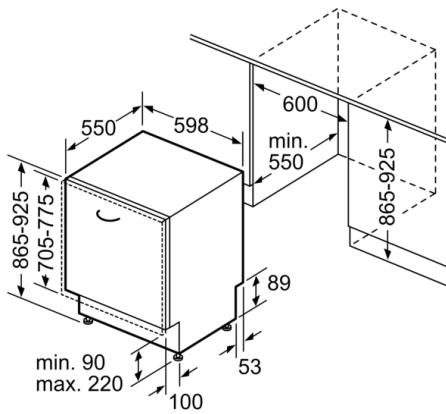

Engedélyező okirat: CE, VDE

Mélység 90 fokban nyitott ajtóval: 1200 mm

Állítható lábak: Yes - all from front

Láb maximális állíthatósága: 60 mm

Állítható lábamat: Vízszintes és függőleges

Nettó súly: 53,817 kg

Programok és opciók

- Készülék méret (Ma x Sz x Mé): 86.5 x 59.8 x 55 cm

**Serie | 8, Beépíthető mosogatógép, 60 cm,
XXL
SBA88TD26E**

Méretetek mm-ben