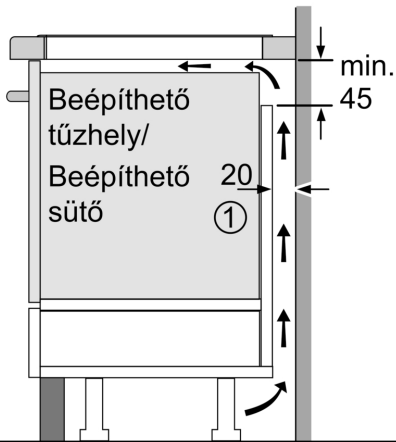

**Serie 8, Indukciós főzőlap, 80 cm,  
Fekete, munkapultra építhető  
kerettel  
PXY895DX6E**

HEZ390011 Nemesacél sütőedény üveg fedővel, HEZ390012 Nemesacél párolóbetét sütőedénybe, HEZ390090 :, HEZ390210 :, HEZ390220 :, HEZ390230 :, HEZ390250 Serpenyő sütőszensorhoz (Ø 28cm), HEZ39050 Hőmérő szenzor, HEZ390512 Teppan Yaki, HEZ390522 Grill feltét FlexInduction főzőlaphoz, HEZ394301 Domino összekötő elem, HEZ9ES100 Eszpresszó készítő, 4 csészés, HEZ9FE280 Vas serpenyő Ø 18 / 28 cm, HEZ9FF010 Flex serpenyő, L méret, HEZ9FF030 Flex serpenyő szett, 3 db, HEZ9FF040 Flex serpenyő szett, 4 db, HEZ9SE040 4 darabos készlet, HEZ9SE060 6 darabos készlet, HEZ9TY010 Teppan Yaki, HZ390011 Sütőedény nemesa. fedővel

Terméknév/-család: .....Üvegkerámia főzőlap  
 Beépíthetőség: .....Beépíthető  
 Energia fajtája: ..... Elektromos  
 Egyidejűleg használható főzőfelületek száma: ..... 4  
 Beépítési méretigény (ma x szé x mé): .... 51 x 750-780 x 490-500 mm  
 Készülék szélessége: ..... 816 mm  
 A készülék méretei: ..... 51x816x527 mm  
 A becsomagolt készülék méretei (ma x szé x mé): .... 126 x 953 x 608 mm  
 Nettó súly: ..... 15.8 kg  
 Bruttó súly: ..... 19.5 kg  
 Maradék hő kijelzés: ..... Külön  
 Vezérlőpanel helye: ..... Elöl  
 Alapfelület anyaga: ..... Üvegkerámia  
 Felület színe: ..... Fekete  
 Csatlakozókábel hossza: ..... 110.0 cm  
 EAN kód: ..... 4242005123292  
 Feszültség: ..... 220-240 V  
 Frekvencia: ..... 50; 60 Hz

**Serie 8, Indukciós főzőlap, 80 cm,  
Fekete, munkapultra építhető  
kerettel**  
**PXY895DX6E**

① Szellőzőrést  
kell hagyni

Méreték mm-ben

Méreték mm-ben

Méreték mm-ben