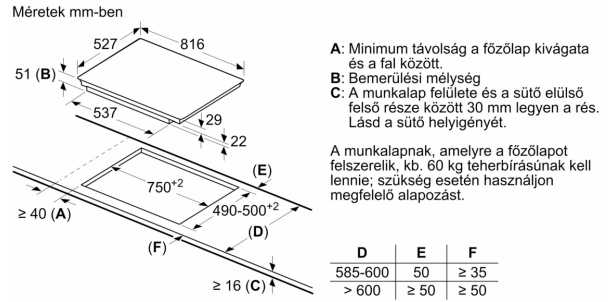

Terméknév/-család: .....Üvegkerámia főzőlap  
 Beépíthetőség: .....Beépíthető  
 Energia fajtája: ..... Elektromos  
 Egyidejűleg használható főzőfelületek száma: ..... 4  
 Beépítési méretigény (ma x szé x mé): .... 51 x 750-780 x 490-500 mm  
 Készülék szélessége: ..... 816 mm  
 A készülék méretei: ..... 51x816x527 mm  
 A becsomagolt készülék méretei (ma x szé x mé): .... 126 x 953 x 608 mm  
 Nettó súly: ..... 15.8 kg  
 Bruttó súly: ..... 19.5 kg  
 Maradék hő kijelzés: ..... Külön  
 Vezérlőpanel helye: ..... Elöl  
 Alapfelület anyaga: ..... Üvegkerámia  
 Felület színe: ..... Fekete  
 Csatlakozókábel hossza: ..... 110.0 cm  
 EAN kód: ..... 4242005123292  
 Feszültség: ..... 220-240 V  
 Frekvencia: ..... 50; 60 Hz

**Serie 8, Indukciós főzőlap, 80 cm,  
Fekete, munkapultra építhető  
kerettel**  
**PXY895DX6E**

① Szellőzőrést  
kell hagyni

Méreték mm-ben

Méreték mm-ben

Méreték mm-ben