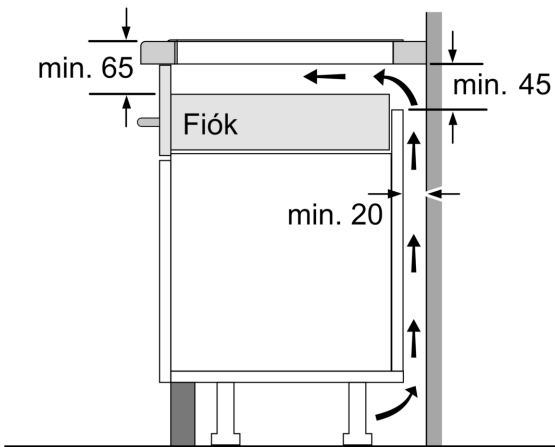

Terméknév/-család: .....Üvegkerámia főzőlap  
 Beépíthetőség: .....Beépíthető  
 Energia fajtája: ..... Elektromos  
 Egyidejűleg használható főzőfelületek száma: ..... 4  
 Beépítési méretigény (ma x szé x mé): .... 51 x 750-780 x 490-500 mm  
 Készülék szélessége: ..... 816 mm  
 A készülék méretei: ..... 51x816x527 mm  
 A becsomagolt készülék méretei (ma x szé x mé): .... 126 x 953 x 608 mm  
 Nettó súly: ..... 15.8 kg  
 Bruttó súly: ..... 19.5 kg  
 Maradék hő kijelzés: ..... Külön  
 Vezérlőpanel helye: ..... Elöl  
 Alapfelület anyaga: ..... Üvegkerámia  
 Felület színe: ..... Fekete  
 Csatlakozókábel hossza: ..... 110.0 cm  
 EAN kód: ..... 4242005123292  
 Feszültség: ..... 220-240 V  
 Frekvencia: ..... 50; 60 Hz

**Serie 8, Indukciós főzőlap, 80 cm,  
Fekete, munkapultra építhető  
kerettel**  
**PXY895DX6E**

① Szellőzőrést  
kell hagyni

Méreték mm-ben

Méreték mm-ben

Méreték mm-ben