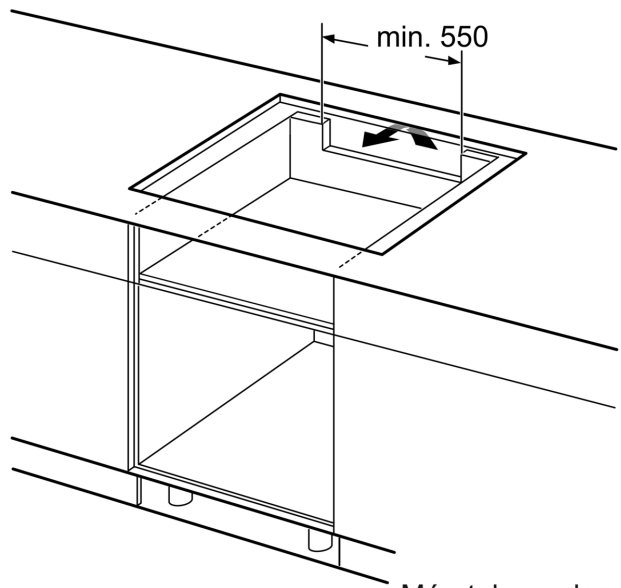

Terméknév/-család: .....Üvegkerámia főzőlap  
 Beépíthetőség: .....Beépíthető  
 Energia fajtája: ..... Elektromos  
 Egyidejűleg használható főzőfelületek száma: ..... 4  
 Beépítési méretigény (ma x szé x mé): .... 51 x 750-780 x 490-500 mm  
 Készülék szélessége: ..... 816 mm  
 A készülék méretei: ..... 51x816x527 mm  
 A becsomagolt készülék méretei (ma x szé x mé): .... 126 x 953 x 608 mm  
 Nettó súly: ..... 15.8 kg  
 Bruttó súly: ..... 19.5 kg  
 Maradék hő kijelzés: ..... Külön  
 Vezérlőpanel helye: ..... Elöl  
 Alapfelület anyaga: ..... Üvegkerámia  
 Felület színe: ..... Fekete  
 Csatlakozókábel hossza: ..... 110.0 cm  
 EAN kód: ..... 4242005123292  
 Feszültség: ..... 220-240 V  
 Frekvencia: ..... 50; 60 Hz

**Serie 8, Indukciós főzőlap, 80 cm,  
Fekete, munkapultra építhető  
kerettel**  
**PXY895DX6E**

① Szellőzőrést  
kell hagyni

Méreték mm-ben

Méreték mm-ben

Méreték mm-ben