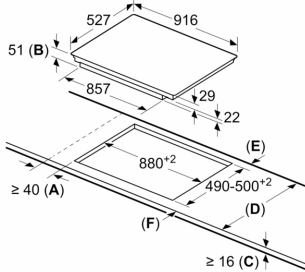

#### Beszerezés

- Termékméretek (Ma x Szé x Mé mm): 51 mm x 916 x 527
- A beépítéshez szükséges résméret (Ma x Szé x Mé mm) : 51 x 880 x (490 - 500)
- Minimális munkalap vastagság: 16 mm
- Csatlakozási teljesítmény: 11100 W
- PowerManagement Funkció: szükség esetén korlátozza a maximális teljesítményt (az elektromos biztosítéktól függően).
- Tápvezeték: 110 cm, A kábel tartozék

#### Tartozékok

- 1 db vezeték nélküli hőmérséklet-érzékelő a főzőlaphoz tartozék

**Serie 8, Indukciós főzőlap, 90 cm,  
munkapultra építhető kerettel  
PXX995KX5E**

① Szellőzést kell hagyni

Méreték mm-ben

Méreték mm-ben

Méreték mm-ben

- A: Minimális távolság a főzőlap kivágata és a fal között.
- B: Bemerülési mélység
- C: A munkalap felülete és a sütő elülső felső része között 30 mm legyen a rés. Lásd a sütő helyigényét.