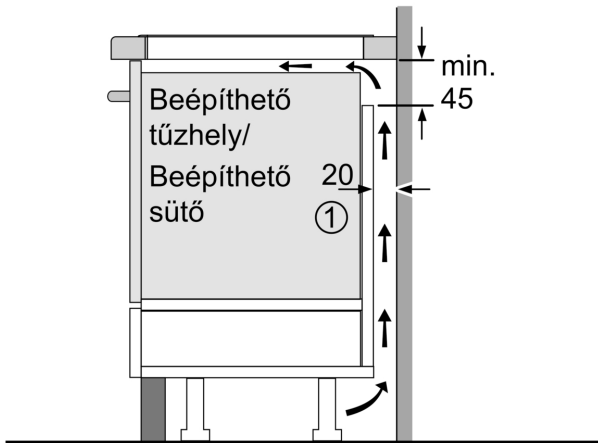

**Serie 8, Indukciós főzőlap, 90 cm,
munkapultra építhető kerettel
PXX995KX5E**