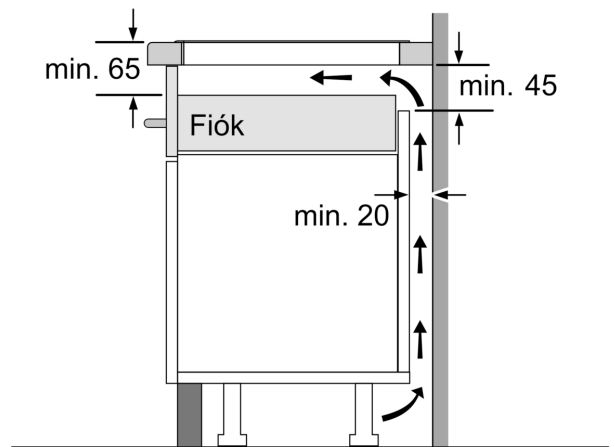

Méreték mm-ben