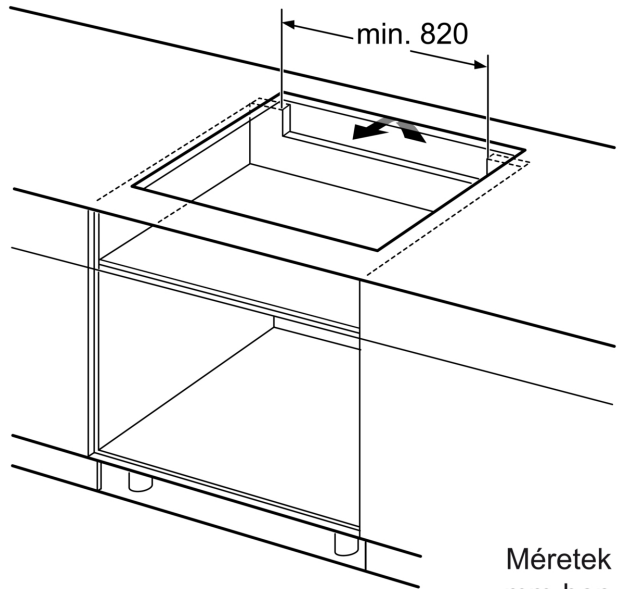

#### Beszerezés

- Termékméretek (Ma x Szé x Mé mm): 51 mm x 916 x 527
- A beépítéshez szükséges résméret (Ma x Szé x Mé mm) : 51 x 880 x (490 - 500)
- Minimális munkalap vastagság: 16 mm
- Csatlakozási teljesítmény: 11100 W
- PowerManagement Funkció: szükség esetén korlátozza a maximális teljesítményt (az elektromos biztosítéktól függően).
- Tápvezeték: 110 cm, A kábel tartozék

#### Tartozékok

- 1 db vezeték nélküli hőmérséklet-érzékelő a főzőlaphoz tartozék

**Serie 8, Indukciós főzőlap, 90 cm,  
munkapultra építhető kerettel  
PXX995KX5E**

① Szellőzést kell hagyni

Méreték mm-ben

Méreték mm-ben

Méreték mm-ben

- A: Minimális távolság a főzőlap kivágata és a fal között.
- B: Bemerülési mélység
- C: A munkalap felülete és a sütő elülső felső része között 30 mm legyen a rés. Lásd a sütő helyigényét.