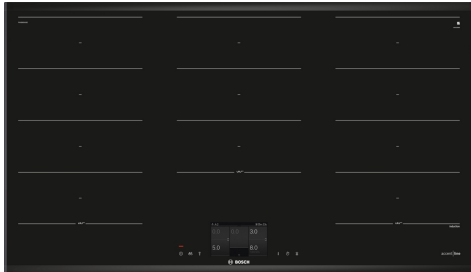

## Serie 8, Indukciós főzőlap, 90 cm, munkapultra építhető kerettel PXX995KX5E

accent|line