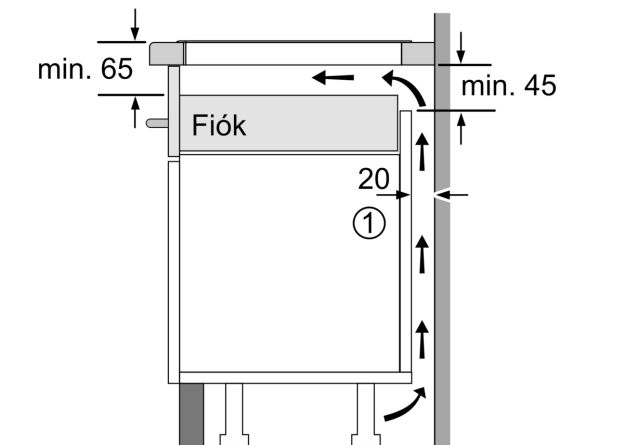

① Szellőzést kell hagyni.

Méretetek mm-ben