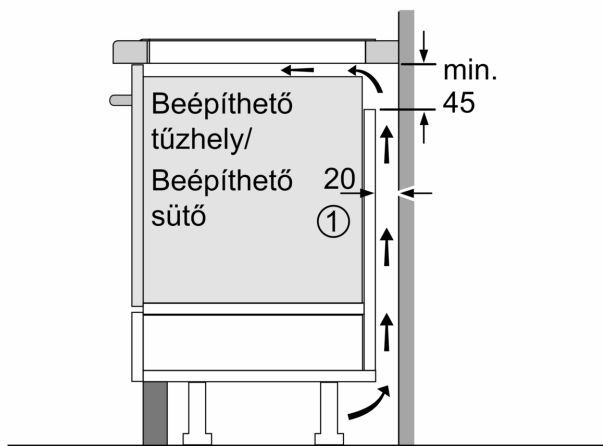

①
Szellőzést
kell hagyni

Méreték mm-ben