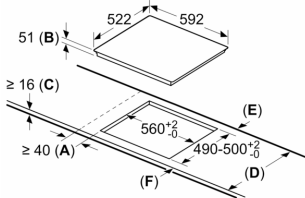

Beszerezés

- Termékméretek (Ma x Szé x Mé mm): 51 x 592 x 522
- A beépítéshez szükséges résméret (Ma x Szé x Mé mm) : 51 x 560 x (490 - 500)
- Minimális munkalap vastagság: 16 mm
- Csatlakozási teljesítmény: 7400 W
- PowerManagement Funkció: szükség esetén korlátozza a maximális teljesítményt (az elektromos biztosítéktól függően).
- Tápvezeték: 110 cm, A kábel tartozék

**Serie 6, Indukciós főzőlap, 60 cm,
Fekete, munkapultba építhető
PXE651FC1E**

① Szellőzést kell hagyni

Méretetek mm-ben

Méretetek mm-ben

Méretetek mm-ben

- A: Minimális távolság a főzőlap kivágata és a fal között.
 B: Bemerülési mélység
 C: A munkalap felülete és a sütő elülső felső része között 30 mm legyen a rés. Lásd a sütő helyigényét.