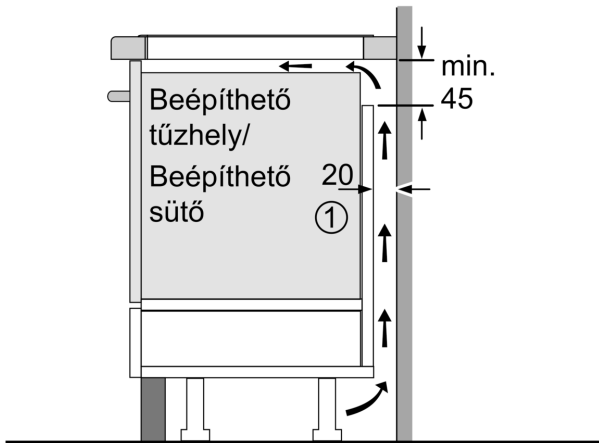

**Serie 6, Indukciós főzőlap, 60 cm,
Fekete, munkapultba építhető
PXE651FC1E**

① Szellőzést kell hagyni

Méretetek mm-ben