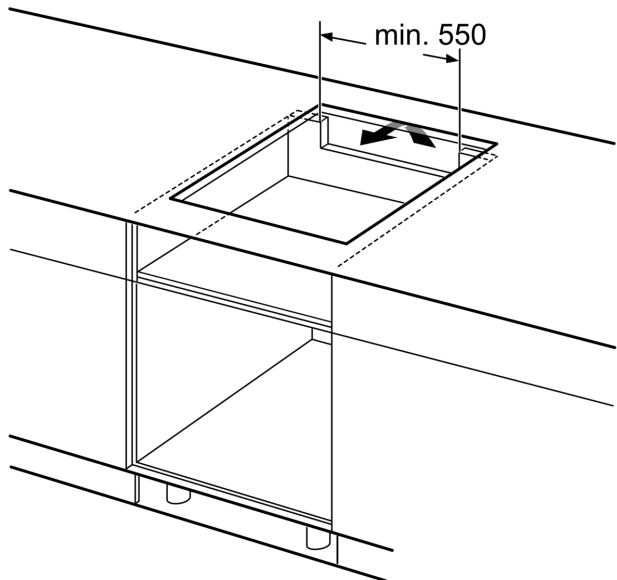

Beszerezés

- Termékméretek (Ma x Szé x Mé mm): 51 x 592 x 522
- A beépítéshez szükséges résméret (Ma x Szé x Mé mm) : 51 x 560 x (490 - 500)
- Minimális munkalap vastagság: 16 mm
- Csatlakozási teljesítmény: 7400 W
- PowerManagement Funkció: szükség esetén korlátozza a maximális teljesítményt (az elektromos biztosítéktól függően).
- Tápvezeték: 110 cm, A kábel tartozék

**Serie 6, Indukciós főzőlap, 60 cm,
Fekete, munkapultba építhető
PXE651FC1E**

① Szellőzést kell hagyni

Méretetek mm-ben

Méretetek mm-ben

Méretetek mm-ben

- A: Minimális távolság a főzőlap kivágata és a fal között.
 B: Bemerülési mélység
 C: A munkalap felülete és a sütő elülső felső része között 30 mm legyen a rés. Lásd a sütő helyigényét.