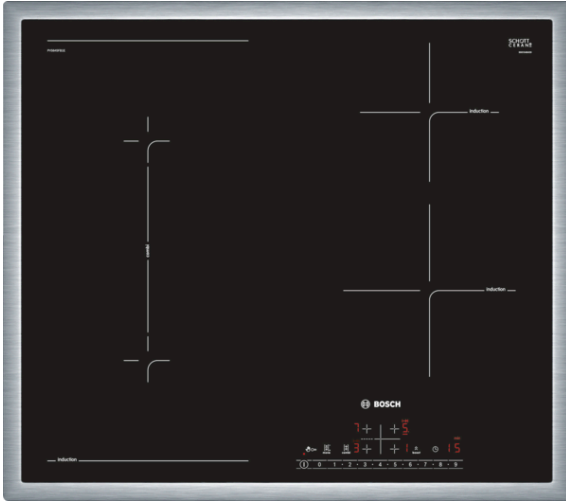

**Serie | 6, Indukciós főzőlap, 60 cm,
PVS645FB1E**

Különleges (megvásárolható) tartozék

HEZ390042 : Indukciós edénykészlet, 4 db-os

Az indukciós főzőlap: Gyors és biztonságos főzés - minimális energiafelhasználás mellett.

Műszaki adatok

Terméknév/-család :	Üvegkerámia főzőlap
Kiviteli forma :	Beépíthető készülék
Működtető energiafajta :	Elektromos
Egyidejűleg használható főzőfelületek száma :	4
Beépítési méretigény (ma x szé x mé) :	55 x 560-560 x 490-500
Szélesség (mm) :	583
A készülék méretei (mm) :	55 x 583 x 513
A becsomagolt készülék méretei (ma x szé x mé) (mm) :	126 x 753 x 603
Nettó súly (kg) :	13,031
Bruttó súly (kg) :	14,0
Maradékhő kijelzés :	Külön
Vezérlőpanel helye :	Jobb
Alapfelület anyaga :	Üvegkerámia
Felület anyaga :	Fekete, Nemesacél
Keret színe :	Nemesacél
Engedélyező okirat :	AENOR, CE
Csatlakozókábel hossza (cm) :	110
EAN-kód :	4242002861739
Elektromos teljesítményigény (W) :	6900
Feszültség (V) :	220-240
Frekvencia (Hz) :	60; 50

Serie | 6, Indukciós főzőlap, 60 cm, PVS645FB1E

Az indukciós főzőlap: Gyors és biztonságos főzés - minimális energiafelhasználás mellett.

Design

- Keretes kivitel

Komfort

- 4 indukciós főzőzóna, edényfelismeréssel
- DirectSelect Basic kezelőfelület
- CombiZone
- MoveMode (2 szint)
- Időzítő (timer), kikapcsolás funkcióval, minden főzőmezőhöz Countdown funkció
- Edényfelismerés
PowerManagement Funkció
Biztonsági kikapcsolás
Gyermekzár
Törlési védelem
- QuickStart funkció
- ReStart funkció
- Elektromos fogyasztás kijelzése a főzés végén
- A kábel tartozék
- Csatlakozó kábel (1,1 m)
- Csatlakozási érték: 6,9 kW