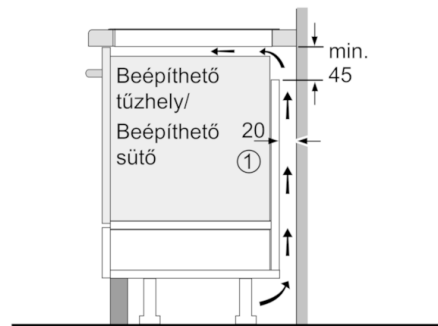

- ① Szellőzőrést kell hagyni

Méretetek mm-ben