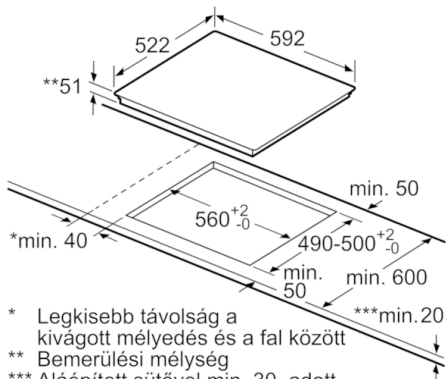

Serie | 6, Indukciós főzőlap, 60 cm, PVS611FC1E

- Legkisebb távolság a kivágott mélyedés és a fal között
- ** Bemerülési mélység
- *** Aláépített sütővel min. 30, adott esetben több; lásd a sütőre vonatkozó méretkövetelményeket.

Méretetek mm-ben