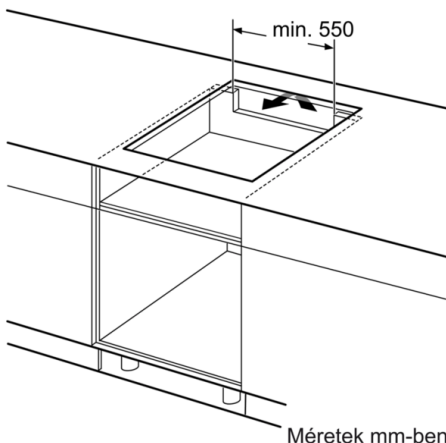

Méretetek mm-ben