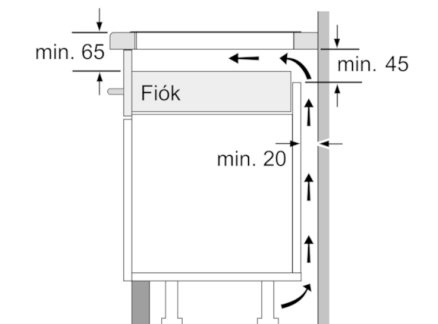

### **Méreték és teljesítmény**

- Főzőzónák: 1 x Ø 210 mm, 2.2 kW (max. teljesítmény 3.7 kW) indukciós; 1 x Ø 210 mm, 2.2 kW (max. teljesítmény 3.7 kW) indukciós; 1 x Ø 145 mm, 1.4 kW (max. teljesítmény 2.2 kW) indukciós; 1 x Ø 180 mm, 1.8 kW (max. teljesítmény 3.1 kW) indukciós
- Minimális munkalapvastagság: 30 mm

## Serie | 6, Indukciós főzőlap, 60 cm, PVS611FC1E

- \* Legkisebb távolság a kivágott mélyedés és a fal között
- \*\* Bemerülési mélység
- \*\*\* Aláépített sütővel min. 30, adott esetben több; lásd a sütőre vonatkozó méretkövetelményeket.

Méretetek mm-ben

- ① Szellőzőrést kell hagyni

Méretetek mm-ben

Méretetek mm-ben

Méretetek mm-ben