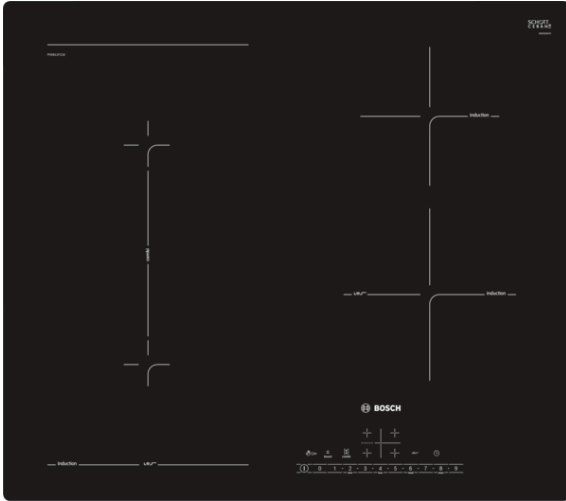

**Serie | 6, Indukciós főzőlap, 60 cm,  
PVS611FC1E**

**Különleges (megvásárolható) tartozék**  
HEZ390042 : Indukciós edénykészlet, 4 db-os

**Indukciós főzőlap PerfectFry szenzorral:  
érjen el még jobb eredmény az automata  
hőmérsékletszabályozó segítségével.**

**Műszaki adatok**

Terméknév/-család :	Üvegkerámia főzőlap
Kiviteli forma :	Beépíthető készülék
Működtető energiafajta :	Elektromos
Egyidejűleg használható főzőfelületek száma :	4
Beépítési méretigény (ma x szé x mé) :	51 x 560-560 x 490-500
Szélesség (mm) :	592
A készülék méretei (mm) :	51 x 592 x 522
A becsomagolt készülék méretei (ma x szé x mé) (mm) :	126 x 753 x 603
Nettó súly (kg) :	13,031
Bruttó súly (kg) :	14,0
Maradék hő kijelzés :	Külön
Vezérlőpanel helye :	Jobb
Alapfelület anyaga :	Üvegkerámia
Felület anyaga :	Fekete
Engedélyező okirat :	AENOR, CE
Csatlakozókábel hossza (cm) :	110
EAN-kód :	4242002942070
Elektromos teljesítményigény (W) :	6900
Feszültség (V) :	220-240
Frekvencia (Hz) :	50; 60