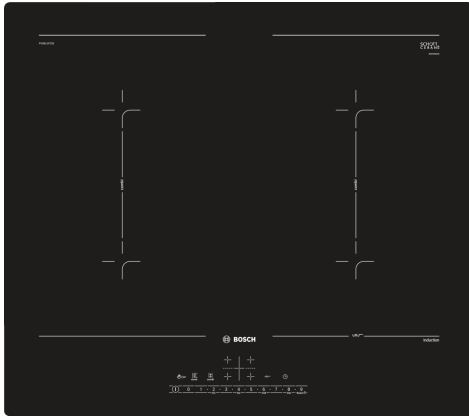

**Serie 6, Indukciós főzőlap, 60 cm,
Fekete, munkapultba építhető
PVQ611FC5E**

Különleges (megvásárolható) tartozék

HEZ390090 :	
HEZ390210 :	
HEZ9ES100	Eszpresszó készítő, 4 csészés
HEZ9FE280	Vas serpenyő Ø 18 / 28 cm
HEZ9SE040	4 darabos készlet
HEZ9SE060	6 darabos készlet

**Kombiindukciós főzőlap: feltehetően nagy,
ovális vagy szögletes edényt a két
összekapcsolt főzőzónának köszönhetően.**

- **DirectSelect:** közvetlenül, egyszerűen kiválasztható főzőzóna, teljesítményszint és további funkciók.
- **CombiZone:** Vonjon össze két indukciós főzőzónát nagyobb edények használata esetén.
- **PerfectFry:** nem kell többé attól félnie, hogy odaég az étel.
- **PowerBoost:** akár 50%-kal több energia a még gyorsabb melegítés érdekében az indukciós főzőlapon.
- **ReStart:** Rövid távú memória-funkció a főzőlapokban.

Műszaki adatok

Terméknév/-család:	Üvegkerámia főzőlap
Beépíthetőség:	Beépíthető készülék
Energia fajtája:	Elektromos
Egyidejűleg használható főzőfelületek száma:	4
Beépítési méretigény (ma x szé x mé):	51 x 560-560 x 490-500 mm
Készülék szélessége:	592 mm
A készülék méretei:	51 x 592 x 522 mm
A becsomagolt készülék méretei (ma x szé x mé):	126 x 753 x 608 mm
Nettó súly:	11.7 kg
Bruttó súly:	13.9 kg
Maradék hő kijelzés:	Külön
Vezérlőpanel helye:	Elöl
Alapfelület anyaga:	Üvegkerámia
Felület színe:	Fekete
Csatlakozókábel hossza:	110.0 cm
EAN kód:	4242005088232
Feszültség:	220-240 V
Frekvencia:	50; 60 Hz

Serie 6, Indukciós főzőlap, 60 cm, Fekete, munkapultba építhető PVQ611FC5E

KombiIndukciós főzőlap: feltehetően nagy, ovális vagy szögletes edényt a két összekapcsolt főzőzónának köszönhetően.

- 60 cm: nagy hely 4 lábának vagy serpenyőnek.