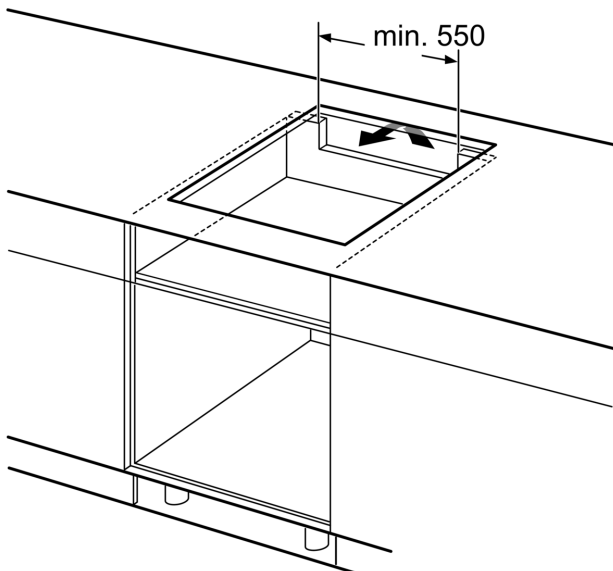

Beszereles

- Termékméretek (Ma x Szé x Mé mm): 51 x 592 x 522
- A beépítéshez szükséges résméret (Ma x Szé x Mé mm) : 51 x 560 x (490 - 500)
- Minimális munkalap vastagság: 16 mm
- Csatlakozási teljesítmény: 7400 W
- PowerManagement Funkció: szükség esetén korlátozza a maximális teljesítményt (az elektromos biztosítéktól függően).
- Tápvezeték: 110 cm, A kábel tartozék

**Serie 6, Indukciós főzőlap, 60 cm,
Fekete, munkapultba építhető
PVQ611FC5E**

① Szellőzést kell hagyni

Méretetek mm-ben

Méretetek mm-ben

- A:** Minimális távolság a főzőlap kivágata és a fal között.
B: Bemerülési mélység
C: A munkalap felülete és a sütő elülső felső része között 30 mm legyen a rés. Lásd a sütő helyigényét.