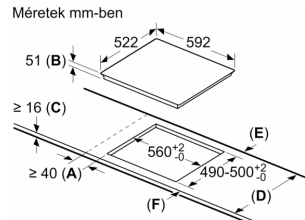

Beszereles

- Termékméretek (Ma x Szé x Mé mm): 51 x 592 x 522
- A beépítéshez szükséges résméret (Ma x Szé x Mé mm) : 51 x 560 x (490 - 500)
- Minimális munkalap vastagság: 16 mm
- Csatlakozási teljesítmény: 7400 W
- PowerManagement Funkció: szükség esetén korlátozza a maximális teljesítményt (az elektromos biztosítéktól függően).
- Tápvezeték: 110 cm, A kábel tartozék

**Serie 6, Indukciós főzőlap, 60 cm,
Fekete, munkapultba építhető
PVQ611FC5E**

① Szellőzést kell hagyni

Méretetek mm-ben

Méretetek mm-ben

- A:** Minimális távolság a főzőlap kivágata és a fal között.
B: Bemerülési mélység
C: A munkalap felülete és a sütő elülső felső része között 30 mm legyen a rés. Lásd a sütő helyigényét.