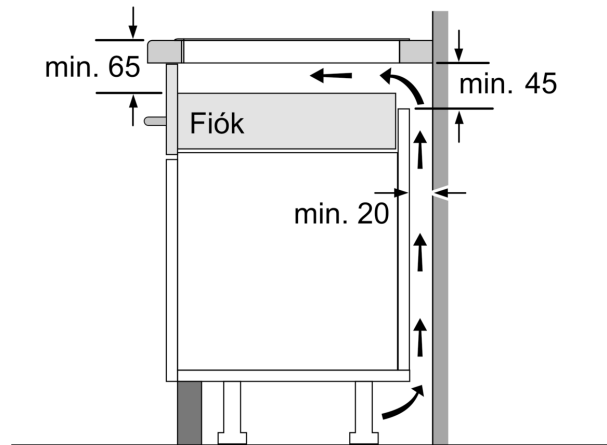

Beszereles

- Termékméretek (Ma x Szé x Mé mm): 51 x 592 x 522
- A beépítéshez szükséges résméret (Ma x Szé x Mé mm) : 51 x 560 x (490 - 500)
- Minimális munkalap vastagság: 16 mm
- Csatlakozási teljesítmény: 7400 W
- PowerManagement Funkció: szükség esetén korlátozza a maximális teljesítményt (az elektromos biztosítéktól függően).
- Tápvezeték: 110 cm, A kábel tartozék

**Serie 6, Indukciós főzőlap, 60 cm,
Fekete, munkapultba építhető
PVQ611FC5E**

① Szellőzést kell hagyni

Méretetek mm-ben

Méretetek mm-ben

- A:** Minimális távolság a főzőlap kivágata és a fal között.
B: Bemerülési mélység
C: A munkalap felülete és a sütő elülső felső része között 30 mm legyen a rés. Lásd a sütő helyigényét.

A munkalapnak, amelyre a főzőlapot felszerelik, kb. 60 kg teherbírásúnak kell lennie; szükség esetén használgjon megfelelő alapot.

D	E	F
585-600	50	≥ 35
> 600	≥ 50	≥ 50

Méretetek mm-ben