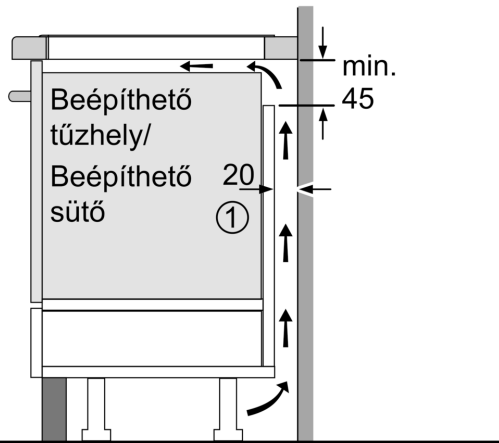

**Serie 6, Indukciós főzőlap, 60 cm,
Fekete, munkapultba építhető
PVQ611FC5E**

① Szellőzést kell hagyni

Méretetek mm-ben