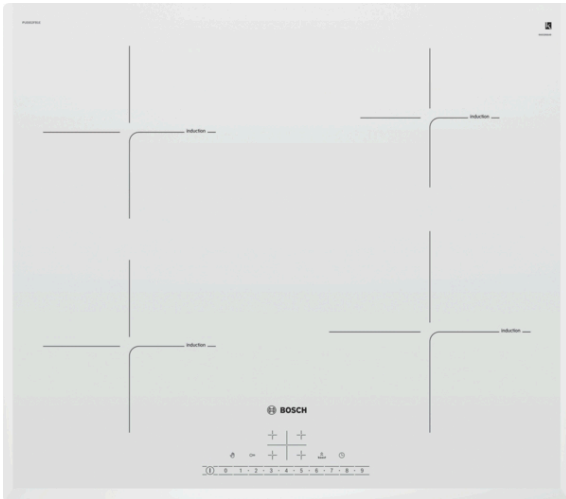

**Serie | 6, Indukciós főzőlap, 60 cm,
Fehér
PUE652FB1E**

Az indukciós főzőlap: Gyors és biztonságos főzés - minimális energiafelhasználás mellett.

- **DirectSelect:** közvetlenül, egyszerűen kiválasztható főzőzóna, teljesítményszint és további funkciók.
- **17 teljesítmény-fokozat:** A főzőlap teljesítménye 17 fokozatban állítható.
- **PowerBoost:** akár 50%-kal több energia a még gyorsabb melegítés érdekében az indukciós főzőlapon.
- **ReStart:** Rövid távú memória-funkció a főzőlapokban.
- **Indukció:** gyors, biztonságos, könnyen tisztítható és keveset fogyaszt.

Műszaki adatok

Terméknév/-család : Üvegkerámia főzőlap

Kiviteli forma : Beépíthető készülék

Működtető energiafajta : Elektromos

Egyidejűleg használható főzőfelületek száma : 4

Beépítési méretigény (ma x szé x mé) : 51 x 560-560 x 490-500 mm

Alapfelület anyaga : Üvegkerámia

Felület anyaga : Fehér

Engedélyező okirat : AENOR, CE

Csatlakozókábel hossza : 110 cm

EAN-kód : 4242005053254

Elektromos teljesítményigény : 4600 W

Feszültség : 220-240 V

Frekvencia : 60; 50 Hz

Méretek és teljesítmény

- 17 fokozat
- Főzőzónák: 1 x Ø 180 mm, 1.8 kW (max. teljesítmény 3.1 kW) indukciós; 1 x Ø 180 mm, 1.8 kW (max. teljesítmény 3.1 kW) indukciós; 1 x Ø 145 mm, 1.4 kW (max. teljesítmény 2.2 kW) indukciós; 1 x Ø 210 mm, 2.2 kW (max. teljesítmény 3.7 kW) indukciós
- Beépítési méretek: (Vastagság/Szélesség/Mélység) 51 mm x 560 mm x 490 mm
- Készülék méret: (Szélesség/Mélység) 592 mm x 522 mm