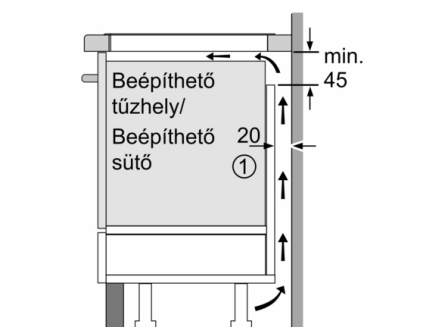

Szélesség : 592 mm

A készülék méretei : 51 x 592 x 522 mm

A becsomagolt készülék méretei (ma x szé x mé) : 126 x 753 x 603 mm

Nettó súly : 11,0 kg

Bruttó súly : 12,2 kg

Maradék hő kijelzés : Külön

Vezérlőpanel helye : Elöl

Alapfelület anyaga : Üvegkerámia

Felület anyaga : Fehér

Engedélyező okirat : AENOR, CE

Csatlakozókábel hossza : 110 cm

EAN-kód : 4242005053254

Elektromos teljesítményigény : 4600 W

Feszültség : 220-240 V

Frekvencia : 60; 50 Hz

Méretek és teljesítmény

- 17 fokozat
- Főzőzónák: 1 x Ø 180 mm, 1.8 kW (max. teljesítmény 3.1 kW) indukciós; 1 x Ø 180 mm, 1.8 kW (max. teljesítmény 3.1 kW) indukciós; 1 x Ø 145 mm, 1.4 kW (max. teljesítmény 2.2 kW) indukciós; 1 x Ø 210 mm, 2.2 kW (max. teljesítmény 3.7 kW) indukciós
- Beépítési méretek: (Vastagság/Szélesség/Mélység) 51 mm x 560 mm x 490 mm
- Készülék méret: (Szélesség/Mélység) 592 mm x 522 mm

Környezet és biztonság

- 2-fokozatú digitális maradékhő jelzés
- Főkapcsoló

Gyorsaság

- PowerBoost funkció, minden főzőzónához
- Minimális munkalapvastagság: 16 mm

Serie | 6, Indukciós főzőlap, 60 cm, Fehér PUE652FB1E