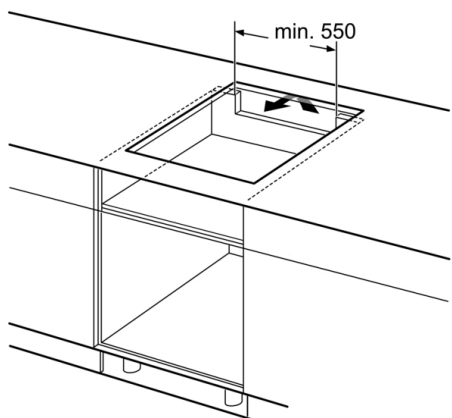

Méretetek mm-ben