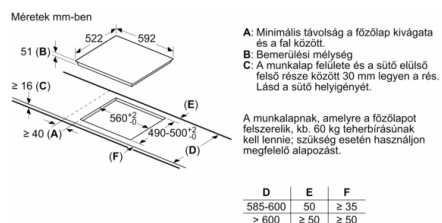

Méretetek mm-ben