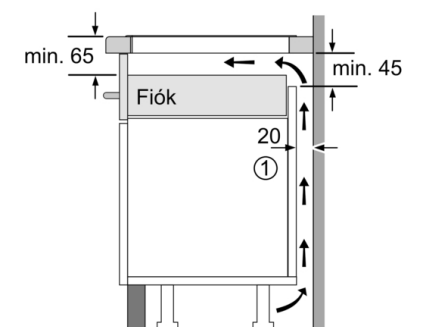

Szélesség : 592 mm

A készülék méretei : 51 x 592 x 522 mm

A becsomagolt készülék méretei (ma x szé x mé) : 126 x 753 x 603 mm

Nettó súly : 11,0 kg

Bruttó súly : 12,2 kg

Maradék hő kijelzés : Külön

Vezérlőpanel helye : Elöl

Alapfelület anyaga : Üvegkerámia

Felület anyaga : Fehér

Engedélyező okirat : AENOR, CE

Csatlakozókábel hossza : 110 cm

EAN-kód : 4242005053254

Elektromos teljesítményigény : 4600 W

Feszültség : 220-240 V

Frekvencia : 60; 50 Hz

Méretek és teljesítmény

- 17 fokozat
- Főzőzónák: 1 x Ø 180 mm, 1.8 kW (max. teljesítmény 3.1 kW) indukciós; 1 x Ø 180 mm, 1.8 kW (max. teljesítmény 3.1 kW) indukciós; 1 x Ø 145 mm, 1.4 kW (max. teljesítmény 2.2 kW) indukciós; 1 x Ø 210 mm, 2.2 kW (max. teljesítmény 3.7 kW) indukciós
- Beépítési méretek: (Vastagság/Szélesség/Mélység) 51 mm x 560 mm x 490 mm
- Készülék méret: (Szélesség/Mélység) 592 mm x 522 mm

① Szellőzőrést kell hagyni

Méretetek mm-ben

Méretetek mm-ben

① Szellőzőrést kell hagyni

Méretetek mm-ben

① Szellőzőrést kell hagyni.

Méretetek mm-ben