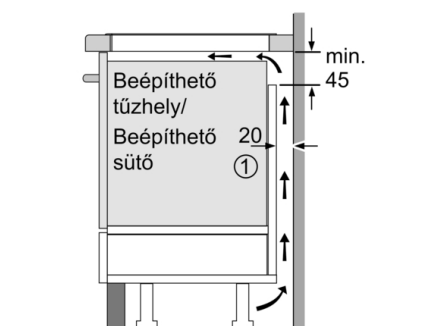

Alapfelület anyaga : Üvegkerámia

Felület anyaga : Fehér

Engedélyező okirat : AENOR, CE

Csatlakozókábel hossza : 110 cm

EAN-kód : 4242005053254

Elektromos teljesítményigény : 4600 W

Feszültség : 220-240 V

Frekvencia : 60; 50 Hz

Méretek és teljesítmény

- 17 fokozat
- Főzőzónák: 1 x Ø 180 mm, 1.8 kW (max. teljesítmény 3.1 kW) indukciós; 1 x Ø 180 mm, 1.8 kW (max. teljesítmény 3.1 kW) indukciós; 1 x Ø 145 mm, 1.4 kW (max. teljesítmény 2.2 kW) indukciós; 1 x Ø 210 mm, 2.2 kW (max. teljesítmény 3.7 kW) indukciós
- Beépítési méretek: (Vastagság/Szélesség/Mélység) 51 mm x 560 mm x 490 mm
- Készülék méret: (Szélesség/Mélység) 592 mm x 522 mm

Környezet és biztonság

- 2-fokozatú digitális maradékhő jelzés
- Főkapcsoló

Gyorsaság

- PowerBoost funkció, minden főzőzónához
- Minimális munkalapvastagság: 16 mm

Serie | 6, Indukciós főzőlap, 60 cm, Fehér PUE652FB1E

① Szellőzőrést kell hagyni

Méretetek mm-ben

Méretetek mm-ben

① Szellőzőrést kell hagyni

Méretetek mm-ben

① Szellőzőrést kell hagyni.

Méretetek mm-ben