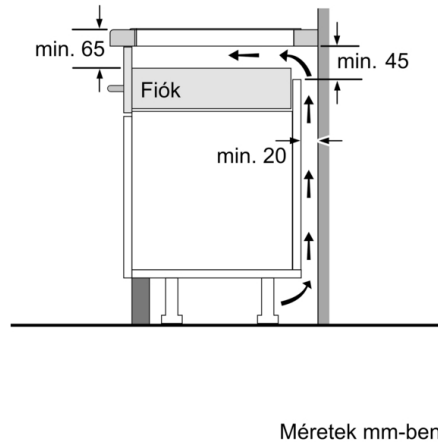

Serie 4, Indukciós főzőlap, 60 cm, Fekete PUE645BB1E

① Szellőzést kell hagyni.