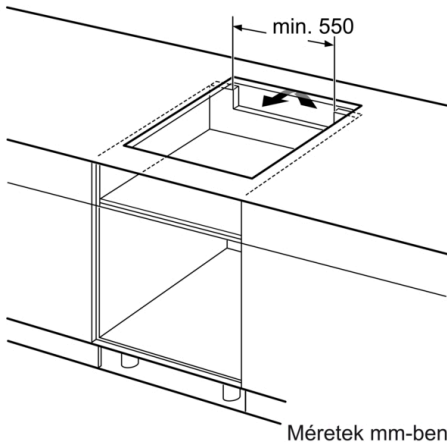

Serie 4, Indukciós főzőlap, 60 cm, Fekete PUE645BB1E

① Szellőzést kell hagyni.