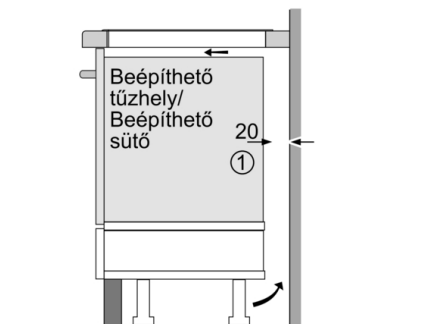

Serie 4, Indukciós főzőlap, 60 cm, Fekete PUE645BB1E

① Szellőzést kell hagyni.