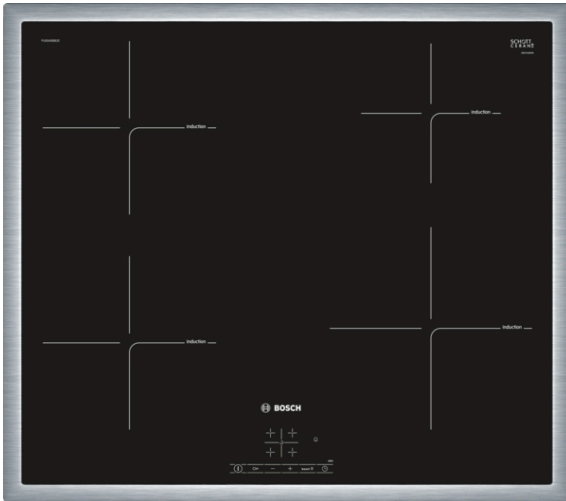

**Serie 4, Indukciós főzőlap, 60 cm,
Fekete
PUE645BB1E**

Különleges (megvásárolható) tartozék

HEZ9ES100 : Eszpresszó készítő, 4 csészes
HEZ9FE280 : Vas serpenyő Ø 18 / 28 cm
HEZ9SE040 : 4 darabos készlet
HEZ9SE060 : 6 darabos készlet

Műszaki adatok

Terméknév/-család : Üvegkerámia főzőlap

Kiviteli forma : Beépíthető készülék

Működtető energiafajta : Elektromos

Egyidejűleg használható főzőfelületek száma : 4

Beépítési méretigény (ma x szé x mé) : 55 x 560-560 x 490-500 mm

Alapfelület anyaga : Üvegkerámia

Felület színe : Fekete, Nemesacél

Keret színe : Nemesacél

Csatlakozókábel hossza : 110,0 cm

EAN-kód : 4242002870632

Feszültség : 220-240 V

Frekvencia : 50; 60 Hz

4 242002 870632

Serie 4, Indukciós főzőlap, 60 cm, Fekete PUE645BB1E

Az indukciós főzőlap: Gyors és biztonságos főzés - minimális energiafelhasználás mellett.

Design

- Keretes kivitel

Komfort

- 4 indukciós főzőzóna, edényfelismeréssel
- TouchSelect vezérlés
- TopControl digitális kijelzés
- Időzítő (timer), kikapcsolás funkcióval, minden főzőmezőhöz Countdown funkció
- HighSpeed-üvegkerámia, dekor nélkül
- Edényfelismerés
PowerManagement Funkció
Biztonsági kikapcsolás
Gyermekzár
- QuickStart funkció
- ReStart funkció
- A kábel tartozék
- Csatlakozási érték: 4.6 kW