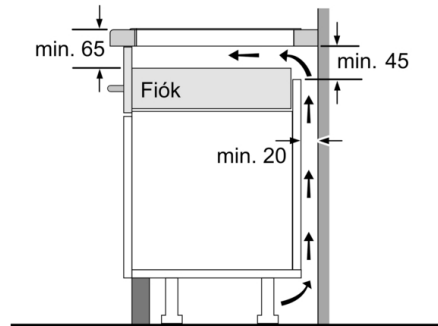

Beszerezés

- Termékméret (Ma x Szé x Mé mm): 51 x 592 x 522
- A beépítéshez szükséges résméret (Ma x Szé x Mé mm) : 51 x 560 x (490 - 500)
- Minimális munkalap vastagság: 16 mm
- Csatlakozási teljesítmény: 4600 W
- PowerManagement Funkció: szükség esetén korlátozza a maximális teljesítményt (az elektromos biztosítéktól függően).
- Tápvezeték: 110 cm, A kábel tartozék

Serie 4, Indukciós főzőlap, 60 cm, Fekete, munkapultba építhető PUE631BB2E

① Szellőzőrést kell hagyni

Méretetek mm-ben

Méretetek mm-ben

Méretetek mm-ben

D	E	F
585-600	50	≥ 35
> 600	≥ 50	≥ 50

① Szellőzőrést kell hagyni