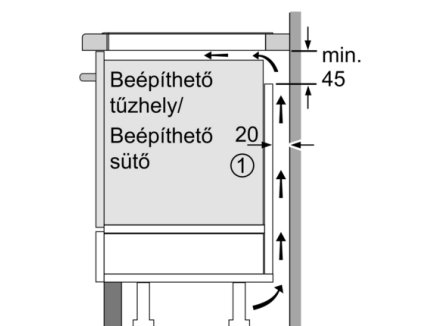

Beszerezés

- Termékméret (Ma x Szé x Mé mm): 51 x 592 x 522
- A beépítéshez szükséges résméret (Ma x Szé x Mé mm) : 51 x 560 x (490 - 500)
- Minimális munkalap vastagság: 16 mm
- Csatlakozási teljesítmény: 4600 W
- PowerManagement Funkció: szükség esetén korlátozza a maximális teljesítményt (az elektromos biztosítéktól függően).
- Tápvezeték: 110 cm, A kábel tartozék

Serie 4, Indukciós főzőlap, 60 cm, Fekete, munkapultba építhető PUE631BB2E

① Szellőzőrést kell hagyni

Méretetek mm-ben

Méretetek mm-ben

Méretetek mm-ben

D	E	F
585-600	50	≥ 35
> 600	≥ 50	≥ 50

① Szellőzőrést kell hagyni