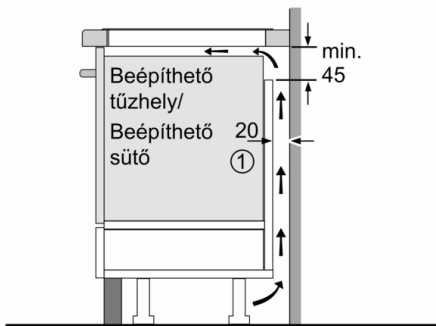

Serie 4, Indukciós főzőlap, 60 cm, Fekete, munkapultba építhető PUE631BB2E

① Szellőzőrést kell hagyni

Méretetek mm-ben