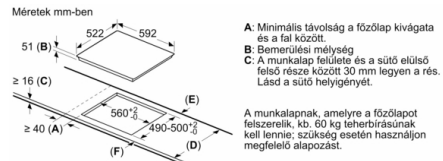

Szélesség : 592 mm

A készülék méretei : 51 x 592 x 522 mm

A becsomagolt készülék méretei (ma x szé x mé) : 126 x 753 x 603 mm

Nettó súly : 10,6 kg

Bruttó súly : 12,8 kg

Maradék hő kijelzés : Külön

Vezérlőpanel helye : Elöl

Beszerezés

- Termékméret (Ma x Szé x Mé mm): 51 x 592 x 522
- A beépítéshez szükséges résméret (Ma x Szé x Mé mm) : 51 x 560 x (490 - 500)
- Minimális munkalap vastagság: 16 mm
- Csatlakozási teljesítmény: 4600 W
- PowerManagement Funkció: szükség esetén korlátozza a maximális teljesítményt (az elektromos biztosítéktól függően).
- Tápvezeték: 110 cm, A kábel tartozék

Serie 4, Indukciós főzőlap, 60 cm, Fekete, munkapultba építhető PUE631BB2E

① Szellőzőrést kell hagyni

Méretetek mm-ben

Méretetek mm-ben

Méretetek mm-ben

D	E	F
585-600	50	≥ 35
> 600	≥ 50	≥ 50

① Szellőzőrést kell hagyni