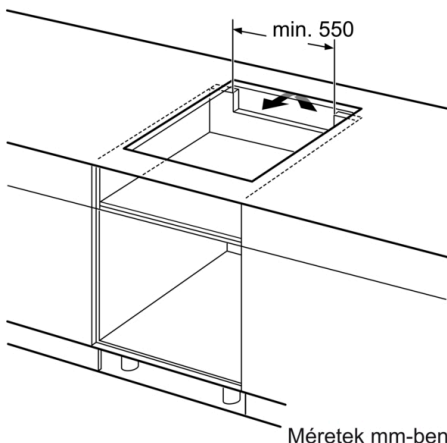

Szélesség : 592 mm

A készülék méretei : 51 x 592 x 522 mm

A becsomagolt készülék méretei (ma x szé x mé) : 126 x 753 x 603 mm

Nettó súly : 10,6 kg

Bruttó súly : 12,8 kg

Maradék hő kijelzés : Külön

Vezérlőpanel helye : Elöl

Beszerezés

- Termékméret (Ma x Szé x Mé mm): 51 x 592 x 522
- A beépítéshez szükséges résméret (Ma x Szé x Mé mm) : 51 x 560 x (490 - 500)
- Minimális munkalap vastagság: 16 mm
- Csatlakozási teljesítmény: 4600 W
- PowerManagement Funkció: szükség esetén korlátozza a maximális teljesítményt (az elektromos biztosítéktól függően).
- Tápvezeték: 110 cm, A kábel tartozék

Serie 4, Indukciós főzőlap, 60 cm, Fekete, munkapultba építhető PUE631BB2E

① Szellőzőrést kell hagyni

Méretetek mm-ben

Méretetek mm-ben

Méretetek mm-ben

D	E	F
585-600	50	≥ 35
> 600	≥ 50	≥ 50

① Szellőzőrést kell hagyni