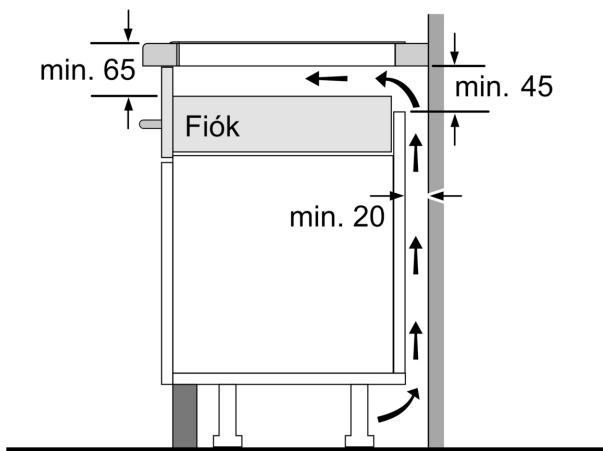

Beszerezés

- Termékméretek (Ma x Szé x Mé mm): 51 mm x 592 x 522
- A beépítéshez szükséges résméret (Ma x Szé x Mé mm) : 51 x 560 x (490 - 500)
- Minimális munkalap vastagság: 16 mm
- Csatlakozási teljesítmény: 4600 W
- PowerManagement Funkció: szükség esetén korlátozza a maximális teljesítményt (az elektromos biztosítéktól függően).

**Serie 6, Indukciós főzőlap, 60 cm,
Fekete, munkapultra építhető keret
nélkül
PUE611HC1E**

Méretetek mm-ben

Méretetek mm-ben

A: Min. távolság a tűzhely kivágata és a fal között

B: A munkalap felülete és a sütő elülső felső része között 30 mm legyen a rés

Lásd a sütő helyigényét

A munkalapnak, amelyre a főzőlapot felszerelik, kb. 60 kg teherbírásúnak kell lennie; szükség esetén használjon megfelelő alapozást

C	D	E
585-600	50	≥ 35
> 600	≥ 50	≥ 50

A: Süllyesztett mélység

① Szellőzést kell hagyni

Méretetek mm-ben

Méretetek mm-ben

Méreték mm-ben