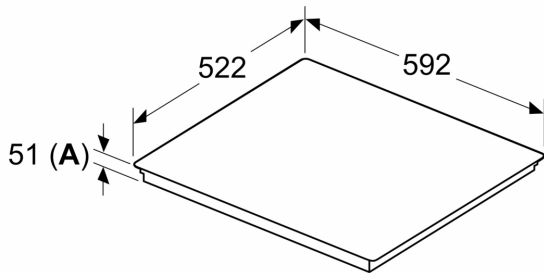

**Serie 6, Indukciós főzőlap, 60 cm,
Fekete, munkapultra építhető keret
nélkül
PUE611HC1E**

Méretetek mm-ben