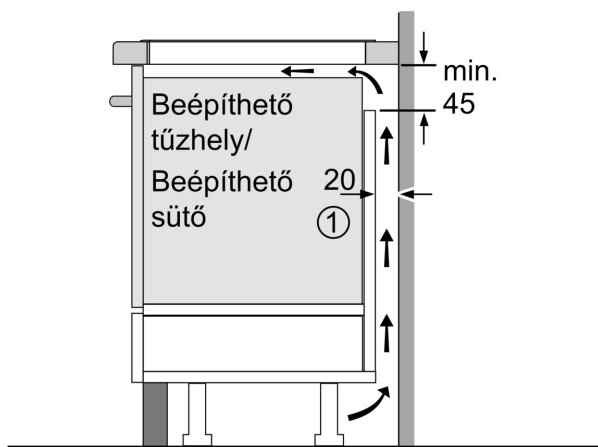

Méretetek mm-ben

A: Min. távolság a tűzhely kivágata és a fal között

B: A munkalap felülete és a sütő elülső felső része között 30 mm legyen a rés

Lásd a sütő helyigényét

A munkalapnak, amelyre a főzőlapot felszerelik, kb. 60 kg teherbírásúnak kell lennie; szükség esetén használjon megfelelő alapozást

C	D	E
585-600	50	≥ 35
> 600	≥ 50	≥ 50

A: Süllyesztett mélység