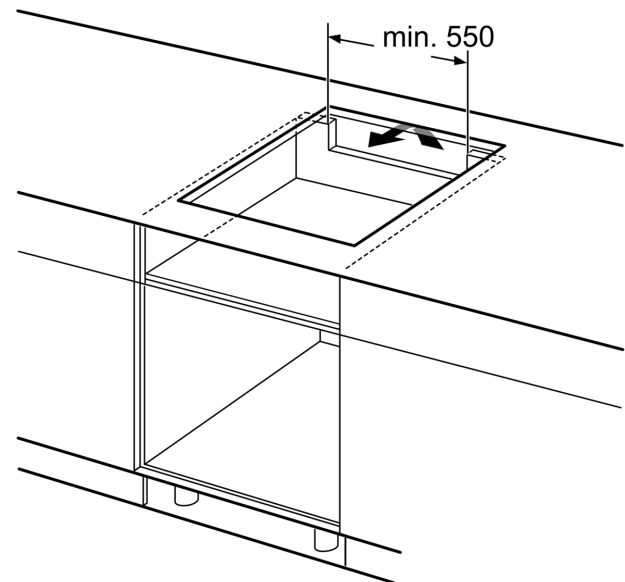

① Szellőzést kell hagyni

Méretetek mm-ben