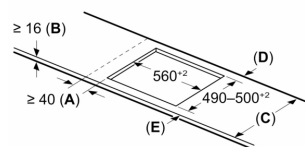

Beszerezés

- Termékméretek (Ma x Szé x Mé mm): 51 mm x 592 x 522
- A beépítéshez szükséges résméret (Ma x Szé x Mé mm) : 51 x 560 x (490 - 500)
- Minimális munkalap vastagság: 16 mm
- Csatlakozási teljesítmény: 4600 W
- PowerManagement Funkció: szükség esetén korlátozza a maximális teljesítményt (az elektromos biztosítéktól függően).

**Serie 6, Indukciós főzőlap, 60 cm,
Fekete, munkapultra építhető keret
nélkül
PUE611HC1E**

Méretetek mm-ben

Méretetek mm-ben

A: Min. távolság a tűzhely kivágata és a fal között

B: A munkalap felülete és a sütő elülső felső része között 30 mm legyen a rés