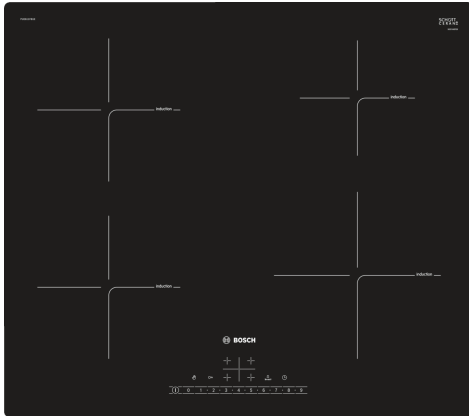

Serie 6, Indukciós főzőlap, 60 cm, Fekete, munkapultra építhető keret nélkül

PUE611FB1E

Különleges (megvásárolható) tartozék

HEZ9SE040	4 darabos készlet
HEZ9SE060	6 darabos készlet
HEZ32WA00	Vezeték nélküli maghőmérő
HEZ390090 :	
HEZ9ES100	Espresszó készítő, 4 csészés
HEZ9FE280	Vas serpenyő Ø 18 / 28 cm
HEZ9SE030	2 láb, 1 serpenyő készlet

Serie 6, Indukciós főzőlap, 60 cm, Fekete, munkapultra építhető keret nélkül

PUE611FB1E

Az indukciós főzőlap: Gyors és biztonságos főzés - minimális energiafelhasználás mellett.

- 60 cm: nagy hely 4 lábasnak vagy serpenyőnek.

Főzőzónák

- Bal első főzőzóna: 180 mm, 1.8 kW (maximális teljesítmény: 3.1 kW)
- Bal hátsó főzőzóna: 180 mm, 1.8 kW (maximális teljesítmény: 3.1 kW)
- Jobb hátsó főzőzóna: 145 mm, 1.4 kW (maximális teljesítmény: 2.2 kW)
- Jobb első főzőzóna: 210 mm, 2.2 kW (maximális teljesítmény: 3.7 kW)