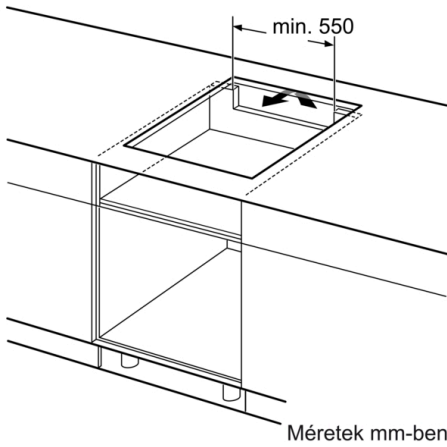

Serie 4, Indukciós főzőlap, 60 cm, Fekete PUE611BB1E

① Szellőzést kell hagyni