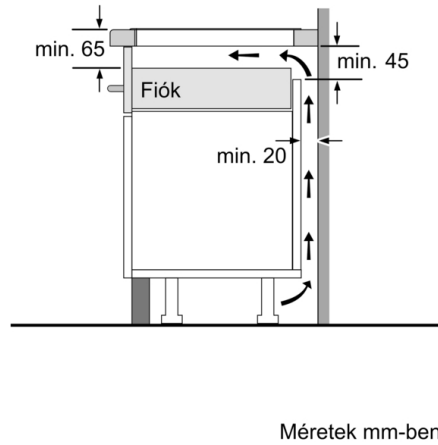

Serie 4, Indukciós főzőlap, 60 cm, Fekete PUE611BB1E

① Szellőzést kell hagyni