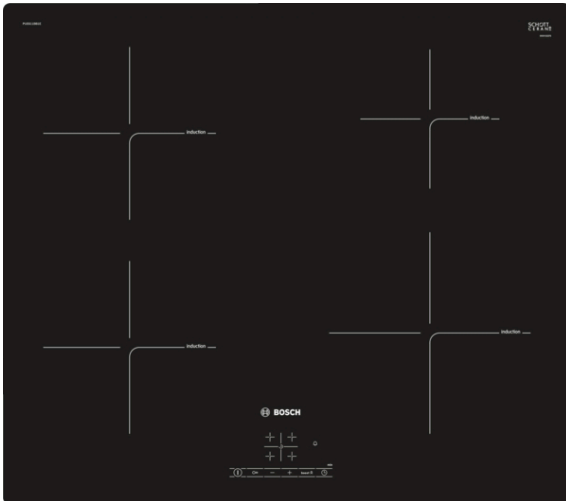

**Serie 4, Indukciós főzőlap, 60 cm,  
Fekete  
PUE611BB1E**

**Különleges (megvásárolható) tartozék**

HEZ9ES100 : Eszpresszó készítő, 4 csészes  
HEZ9FE280 : Vas serpenyő Ø 18 / 28 cm  
HEZ9SE040 : 4 darabos készlet  
HEZ9SE060 : 6 darabos készlet