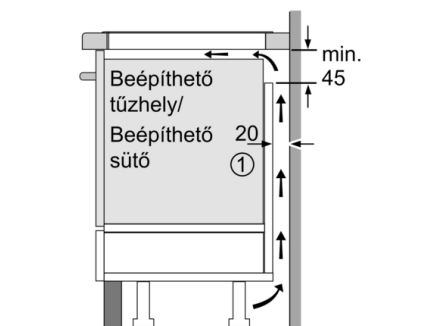

Serie 4, Indukciós főzőlap, 60 cm, Fekete PUE611BB1E

① Szellőzést kell hagyni