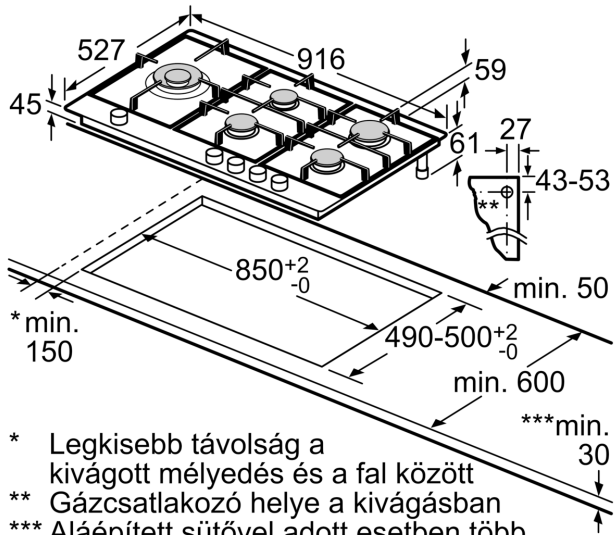

Műszaki adatok

Terméknév/-család: Gázfőzőlap, beépített kapcsolóval
 Beépíthetőség: Beépíthető készülék
 Energia fajtája: Gáz
 Egyidejűleg használható főzőfelületek száma: 5
 Kezelő- és jelzőelemek: Kardalakú fogantyú
 Beépítési méretigény (ma x szé x mé): 45 x 850-852 x 490-502 mm
 Készülék szélessége: 916 mm
 A készülék méretei: 59 x 916 x 527 mm
 A becsomagolt készülék méretei (ma x szé x mé): .. 165 x 1116 x 659 mm
 Nettó súly: 19.4 kg
 Bruttó súly: 21.8 kg
 Maradék hő kijelzés: Külön
 Vezérlőpanel helye: Elöl
 Alapfelület anyaga: Üvegkerámia
 Felület színe: Fekete, Alumínium, csiszolt
 Keret színe: Fekete
 Csatlakozókábel hossza: 150.0 cm
 EAN kód: 4242002811147
 Gázcsatlakozási érték: 13700 W
 Biztosíték: 3 A
 Feszültség: 220-240 V
 Frekvencia: 60; 50 Hz

Méreték és teljesítmény

- 5 gázégő
- 1 dupla kombi Wok-égő
- 1 gyors, 2 normál, 1 takarékos és 1 dupla Wok égő
- Jobb hátsó: nagyteljesítményű égő akár 2.8 kW
- Bal: Wok akár 6 kW
- Középen hátul: takarékos égő akár 1.1 kW
- Középen elől: normál égő akár 1.9 kW
- Jobb első: normál égő akár 1.9 kW

Méreték és teljesítmény

- Készülék méret: (Szélesség/Mélység) 916 mm x 527 mm
- Beépítési méretek: (Vastagság/Szélesség/Mélység) 45 mm x 850 mm x 490 mm
- Gáz csatlakozási teljesítmény: 13.7 kW
- "Kérjük vegye figyelembe a beépítési rajzon feltüntetett méreteket"
- Tápkábel hossza: 1,5 m

Tartozékok:

- PB-gáz fűvókák mellékelve (28-30/37 mbar)

**Serie 8, Gáz főzőlap, 90 cm,
Üvegkerámia
PRS9A6D70**

- * Legkisebb távolság a kivágott mélyedés és a fal között
- ** Gázcsatlakozó helye a kivágásban
- *** Aláépített sütővel adott esetben több, lásd a sütőre vonatkozó méretkövetelményeket. Méretek mm-ben