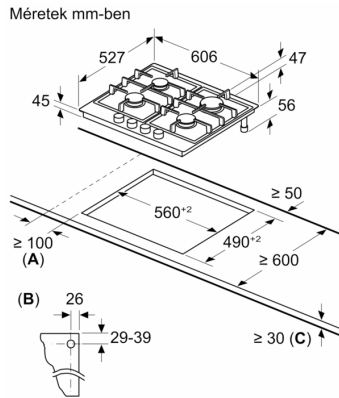

Műszaki adatok

Terméknév/-család: Gáz-főzőlap, beépített kapcsolóval
 Beépíthetőség: Beépíthető
 Energia fajtája: Gáz
 Egyidejűleg használható főzőfelületek száma: 4
 Kezelő- és jelzőelemek: Kardalukú fogantyú
 Beépítési méretigény (ma x szé x mé): 45 x 560-562 x 490-502 mm
 Szélesség: 606 mm
 A készülék méretei: 47 x 606 x 527 mm
 A becsomagolt készülék méretei (ma x szé x mé): 165 x 677 x 579 mm
 Nettó súly: 12.8 kg
 Bruttó súly: 14.0 kg
 Maradék hő kijelzés: Külön
 Vezérlőpanel helye: Elöl
 Alapfelület anyaga: Üvegkerámia
 Felület színe: Fekete, Alumínium, csiszolt
 Keret színe: Fekete
 Csatlakozókábel hossza: 100.0 cm
 EAN-kód: 4242002839615
 Gázcsatlakozási érték: 7700 W
 Biztosíték: 3 A
 Feszültség: 220-240 V
 Frekvencia: 60; 50 Hz

Méreték és teljesítmény

- 4 gázégő
- 1 gyors, 2 normál és 1 takarékos égő
- Bal hátsó: takarékos égőfej akár 1.1 kW
- Jobb hátsó: nagyteljesítményű égő akár 2.8 kW
- Bal első: normál égő akár 1.9 kW
- Jobb első: normál égő akár 1.9 kW

Méreték és teljesítmény

- Tápkábel hossza: 1 m
- Készülék méret: (Szélesség/Mélység) 606 mm x 527 mm
- Beépítési méretek: (Vastagság/Szélesség/Mélység) 45 mm x 560 mm x 490 mm
- Min. munkalapvastagság: 30 mm

Tartozékok:

- PB-gáz fűvókák mellékelve (28-30/37 mbar)

**Serie 8, Gáz főzőlap, 60 cm,
Üvegkerámia
PRP6A6N70**

A: Min. távolság a tűzhely kivágata és a fal között

B: Gázcsatlakozó helye a kivágásban

C: Alászerelt sütő esetén esetleg több, lásd a sütő helyszükségeit