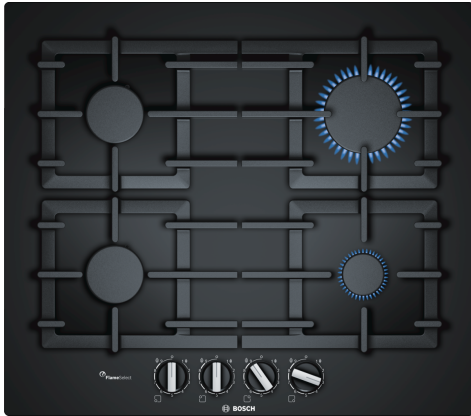

**Serie 6, Gáz főzőlap, 60 cm, Edzett üveg, Fekete
PPP6A6B90**

Különleges (megvásárolható) tartozék

HEZ298105 :
HEZ298114 Kisméretű edénytartó gyűrű

**Edzettüveg gázfőzőlap FlameSelecttel:
főzzen tökéleteset gáz főzőlapjával, hála a
9 teljesítménybeállítási lehetőségnek.**

- **Fekete üveg:** Elegáns és könnyen tisztítható felület.
- **Tekerőgomb:** a könnyű és biztos kezelésért.
- **Öntöttvas edénytartó:** a magas stabilitás és az egyszerű tisztítás érdekében.

Műszaki adatok

Terméknév/-család: Gázfőzőlap, beépített kapcsolóval
 Beépíthetőség: Beépíthető készülék
 Energia fajtája: Gáz
 Egyidejűleg használható főzőfelületek száma: 4
 Kezelő- és jelzőelemek: Kardalakú fogantyú
 Beépítési méretigény (ma x szé x mé): 45 x 560-562 x 480-492 mm
 Készülék szélessége: 590 mm
 A készülék méretei: 58 x 590 x 520 mm
 A becsomagolt készülék méretei (ma x szé x mé): 141 x 651 x 578 mm
 Nettó súly: 15.3 kg
 Bruttó súly: 16.2 kg
 Maradék hő kijelzés: Nélkül
 Vezérlőpanel helye: Elöl
 Alapfelület anyaga: Edzett üveg
 Felület színe: Fekete
 Keret színe: Fekete
 Csatlakozókábel hossza: 100.0 cm
 EAN kód: 4242002801933
 Gázcsatlakozási érték: 7500 W
 Biztosíték: 3 A
 Feszültség: 220-240 V
 Frekvencia: 60; 50 Hz

**Serie 6, Gáz főzőlap, 60 cm, Edzett üveg, Fekete
PPP6A6B90**