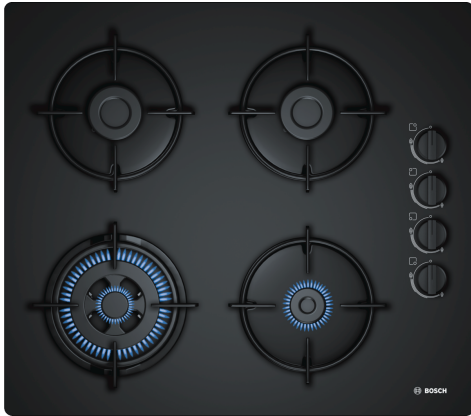

**Serie 2, Gáz főzőlap, 60 cm, Edzett üveg, Fekete  
POH6B6B10**

**Különleges (megvásárolható) tartozék**

HEZ298105 :  
HEZ298110 :  
HEZ298114 Kisméretű edénytartó gyűrű

**Gáz főzőlap oldalsó vezérléssel: a kívánt főzőzónák hagyományos módon, oldalról vezérelhetők.**

- **WOK-égő:** erőteljes főzés, akár 3,3 kW teljesítménnyel.
- **Egyedi zománczott edénytartók:** az egyszerű kezelés, a design és a tisztítás érdekében.
- **Biometánnal is működik:** főzőlapja megújuló biometán-gázzal is működik
- **Tekerőgomb:** a könnyű és biztos kezelésért.
- **Fekete üveg:** Elegáns és könnyen tisztítható felület.

## **Serie 2, Gáz főzőlap, 60 cm, Edzett üveg, Fekete POH6B6B10**

#### **Design**

- edzett üveg felület, fekete
- Teljesen sík kivitelű design: telepítse a főzőlapot egyenesen vagy kissé megemelve a munkalapba
- Egyedi edénytartó rácsok