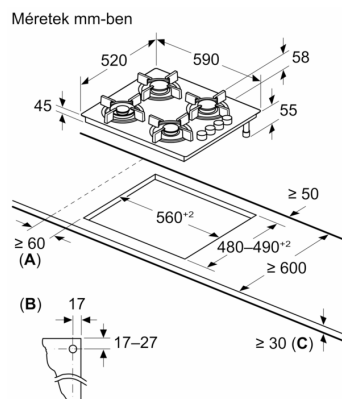

#### **Gázégők és teljesítmény**

- 4 gázégő
- Bal első: Wok-égő akár 3.3 kW (a gáz típusától függően)
- Bal hátsó: normál égőfej akár 1.7 kW (a gáz típusától függően)
- Jobb hátsó: normál égő akár 1.7 kW (gáztípustól függően)
- Jobb első: takarékos égő akár 1 kW (gáztípustól függően)

## Serie 2, Gáz főzőlap, 60 cm, Edzett üveg, Fekete POH6B6B10

- A:** Min. távolság a tűzhely kivágata és a fal között
- B:** Gázcsatlakozás elhelyezkedése a kivágatban
- C:** Alászerelt sütő esetén esetleg több, lásd a sütő helyszükségeit