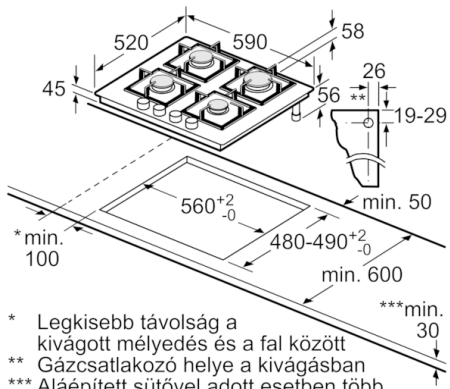

Műszaki adatok

Terméknév/-család :	Gáz-főzőlap, beépített kapcsolóval
Kiviteli forma :	Beépíthető készülék
Működtető energiafajta :	Gáz
Egyidejűleg használható főzőfelületek száma :	4
Kezelő- és jelzőelemek :	Kardalakú fogantyú
Beépítési méretigény (ma x szé x mé) :	45 x 560-562 x 480-492
Szélesség (mm) :	590
A készülék méretei (mm) :	45 x 590 x 520
A becsomagolt készülék méretei (ma x szé x mé) (mm) :	141 x 651 x 578
Nettó súly (kg) :	10,606
Bruttó súly (kg) :	11,5
Maradék hő kijelzés :	Nélkül
Vezérlőpanel helye :	Elöl
Alapfelület anyaga :	Edzett üveg
Felület anyaga :	Fekete
Keret színe :	Fekete
Engedélyező okirat :	CE, Eurázsiai
Csatlakozókábel hossza (cm) :	100
EAN-kód :	4242002928036
Elektromos teljesítményigény (W) :	1
Gázcsatlakozási érték (W) :	7500
Biztosíték :	3
Feszültség (V) :	220-240
Frekvencia (Hz) :	60; 50

Méreték és teljesítmény

- 4 gázégő
- 1 gyors, 2 normál és 1 takarékos égő
- Bal hátsó: normál égőfej akár 1.75 kW
- Jobb hátsó: nagyteljesítményű égő akár 3 kW
- Bal első: normál égő akár 1.75 kW
- Jobb első: takarékos égő akár 1 kW

Méreték és teljesítmény

- Tápkábel hossza: 1 m
- Készülék méret: (Szélesség/Mélység) 590 mm x 520 mm
- Beépítési méretek: (Vastagság/Szélesség/Mélység) 45 mm x 560 mm x 480 mm
- "Kérjük vegye figyelembe a beépítési rajzon feltüntetett méreteket"
- Min. munkalapvastagság: 30 mm
- Gáz csatlakozási teljesítmény: 7.5 kW

Tartozékok:

- PB-gáz fűvókák mellékelve (28-30/37 mbar)

Serie | 4, Gáz főzőlap, 60 cm, Edzett üveg
PNP6B6B80

- * Legkisebb távolság a kivágott mélyedés és a fal között
- ** Gázcsatlakozó helye a kivágásban
- *** Alépített sütővel adott esetben több, lásd a sütőre vonatkozó méretkövetelményeket. Méretek mm-ben