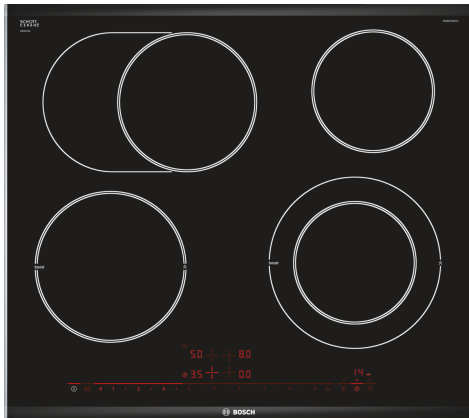

Serie 8, Üvegkerámia főzőlap, 60 cm, Fekete PKN675DP1D

Különleges (megvásárolható) tartozék

HEZ390090 :
HEZ394301 Domino összekötő elem
HEZ9SE030 2 lábás, 1 serpenyő készlet

Üvegkerámia főzőlap: könnyed főzés - egyszerű tisztítás.

- **DirectSelect Premium:** közvetlen, egyszerű módja a főzési zóna, teljesítményszint és kiegészítő funkciók kiválasztásának.
- **Bővíthető főzőzóna:** 21 cm főzőzóna bővítési lehetőséggel.
- **17 teljesítmény-fokozat:** A főzőlap teljesítménye 17 fokozatban állítható.
- **Üvegkerámia:** Tartós, kiváló minőségű és hatékony.
- **ReStart:** Rövid távú memória-funkció a főzőlapokban.

Műszaki adatok

Terméknév/-család: Üvegkerámia főzőlap
Beépíthetőség: Beépíthető készülék
Energia fajtája: Elektromos
Egyidejűleg használható főzőfelületek száma: 4
Beépítési méretigény (ma x szé x mé): 44 x 560-560 x 500-500 mm
Készülék szélessége: 606 mm
A készülék méretei: 44 x 606 x 527 mm
A becsomagolt készülék méretei (ma x szé x mé): 100 x 750 x 590 mm
Nettó súly: 8.8 kg
Bruttó súly: 9.1 kg
Maradék hő kijelzés: Külön
Vezérlőpanel helye: Elöl
Alapfelület anyaga: Üvegkerámia
Felület színe: Fekete, Alumínium, csiszolt
EAN kód: 4242002830940
Feszültség: 220-240 V
Frekvencia: 60; 50 Hz

Serie 8, Üvegkerámia főzőlap, 60 cm, Fekete PKN675DP1D

Üvegkerámia főzőlap: könnyed főzés - egyszerű tisztítás.

Design

- Komfort-Profil

Komfort

- 4 szupergyors "HighSpeed" főzőzóna, melyből:
 - 1 kétkörös főzőzóna
 - 1 bővíthető sütőzóna
- Direct Select 2.0
- TopControl digitális kijelzés
- Időzítő (timer), kikapcsolás funkcióval, minden főzőmezőhöz
- Countdown funkció
- CountUp timer
- 17 fokozat
- Melegen tartó funkció, minden zónánál
- Törlési védelem
- ReStart funkció