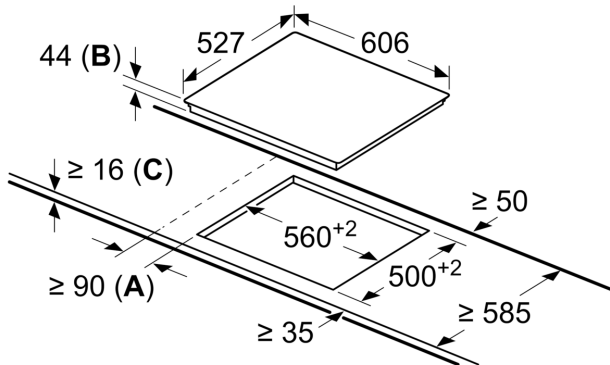

Műszaki adatok

Terméknév/-család: Üvegkerámia főzőlap
Beépíthetőség: Beépíthető készülék
Energia fajtája: Elektromos
Egyidejűleg használható főzőfelületek száma: 4
Beépítési méretigény (ma x szé x mé): 44 x 560-560 x 500-500 mm
Készülék szélessége: 606 mm
A készülék méretei: 44 x 606 x 527 mm
A becsomagolt készülék méretei (ma x szé x mé): 100 x 750 x 590 mm
Nettó súly: 8.8 kg
Bruttó súly: 9.1 kg
Maradék hő kijelzés: Külön
Vezérlőpanel helye: Elöl
Alapfelület anyaga: Üvegkerámia
Felület színe: Fekete, Alumínium, csiszolt
EAN kód: 4242002830940
Feszültség: 220-240 V
Frekvencia: 60; 50 Hz

- Készülék méret: (Szélesség/Mélység) 606 mm x 527 mm
- Beépítési méretek: (Vastagság/Szélesség/Mélység) 44 mm x 560 mm x 500 mm
- Min. munkalapvastagság: 16 mm
- Csatlakozási teljesítményigény: 8500 W

**Serie 8, Üvegkerámia főzőlap, 60 cm,
Fekete
PKN675DP1D**

Méretetek mm-ben

- A:** Minimum távolság a főzőlap kivágata és a fal között.
B: Bemerülési mélység
C: Beszerelt sütő esetén alul min. 20, lehetőleg több; lásd a sütő helyigényét.