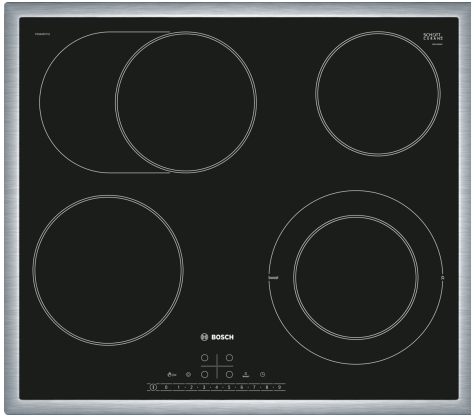

**Serie 6, Üvegkerámia főzőlap, 60 cm,  
Fekete  
PKN645FP1E**

**Különleges (megvásárolható) tartozék**

HEZ390090 :  
HEZ392617 Köztes elem  
HEZ9SE030 2 lábas, 1 serpenyő készlet

**Üvegkerámia főzőlap: könnyed főzés -  
egyszerű tisztítás.**

- **DirectSelect:** közvetlenül, egyszerűen kiválasztható főzőzóna, teljesítményszint és további funkciók.
- **Bővíthető főzőzóna:** 21 cm főzőzóna bővítési lehetőséggel.
- **17 teljesítmény-fokozat:** A főzőlap teljesítménye 17 fokozatban állítható.
- **Üvegkerámia:** Tartós, kiváló minőségű és hatékony.
- **ReStart:** Rövid távú memória-funkció a főzőlapokban.

**Műszaki adatok**

Terméknév/-család: ..... Üvegkerámia főzőlap  
 Beépíthetőség: ..... Beépíthető  
 Energia fajtája: ..... Elektromos  
 Egyidejűleg használható főzőfelületek száma: ..... 4  
 Beépítési méretigény (ma x szé x mé): ..... 48 x 560-560 x 490-500 mm  
 Szélesség: ..... 583 mm  
 A készülék méretei: ..... 48 x 583 x 513 mm  
 A becsomagolt készülék méretei (ma x szé x mé): ..... 100 x 750 x 590 mm  
 Nettó súly: ..... 7.9 kg  
 Bruttó súly: ..... 8.7 kg  
 Maradékhő kijelzés: ..... Külön  
 Vezérlőpanel helye: ..... Elöl  
 Alapfelület anyaga: ..... Üvegkerámia  
 Felület színe: ..... Fekete, Nemesacél  
 Keret színe: ..... Nemesacél  
 EAN-kód: ..... 4242002950976  
 Feszültség: ..... 220-240 V  
 Frekvencia: ..... 50; 60 Hz

## Serie 6, Üvegkerámia főzőlap, 60 cm, Fekete PKN645FP1E