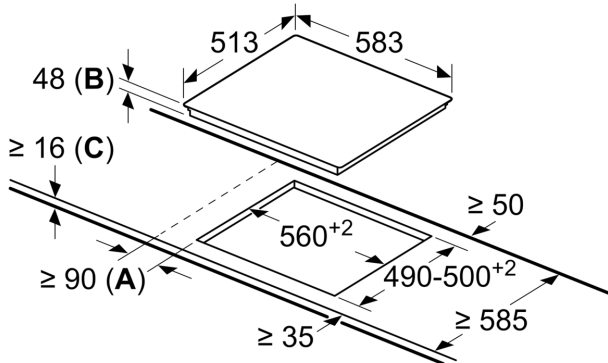

**Serie 6, Üvegkerámia főzőlap, 60 cm,
Fekete
PKN645FP1E**

Méretetek mm-ben

1. **A:** Legkisebb távolság a kivágott mélyedés és a fal között
   B: Bemerülési mélység
   C: Aláépített sütővel min. 20, adott esetben több; lásd a sütő helyigényét.