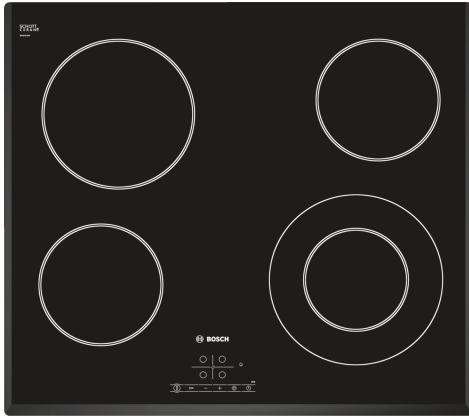

**Serie 4, Üvegkerámia főzőlap, 60 cm,  
Fekete  
PKF651B17E**

**Különleges (megvásárolható) tartozék**

HEZ392617	Köztes elem
HEZ9FE280	Vas serpenyő Ø 18 / 28 cm
HEZ9SE030	2 lábás, 1 serpenyő készlet

**Üvegkerámia főzőlap: könnyed főzés -  
egyszerű tisztítás.**

- **TouchSelect:** válassza ki a kívánt főzőzónát és a teljesítményszintet egyszerűen.
- **Bővíthető főzőzóna:** 21 cm főzőzóna bővítési lehetőséggel.
- **17 teljesítmény-fokozat:** A főzőlap teljesítménye 17 fokozatban állítható.
- **Üvegkerámia:** Tartós, kiváló minőségű és hatékony.
- **ReStart:** Rövid távú memória-funkció a főzőlapokban.

**Műszaki adatok**

Terméknév/-család:	Üvegkerámia főzőlap
Beépíthetőség:	Beépíthető
Energia fajtája:	Elektromos
Egyidejűleg használható főzőfelületek száma:	4
Beépítési méretigény (ma x szé x mé):	.... 45 x 560-560 x 490-500 mm
Szélesség:	..... 592 mm
A készülék méretei:	..... 45 x 592 x 522 mm
A becsomagolt készülék méretei (ma x szé x mé):	.... 100 x 750 x 590 mm
Nettó súly:	..... 7.6 kg
Bruttó súly:	..... 8.4 kg
Maradék hő kijelzés:	..... Külön
Vezérlőpanel helye:	..... Elöl
Alapfelület anyaga:	..... Üvegkerámia
Felület színe:	..... Fekete
EAN-kód:	..... 4242002721453
Feszültség:	..... 220-240 V
Frekvencia:	..... 50; 60 Hz

## Serie 4, Üvegkerámia főzőlap, 60 cm, Fekete PKF651B17E