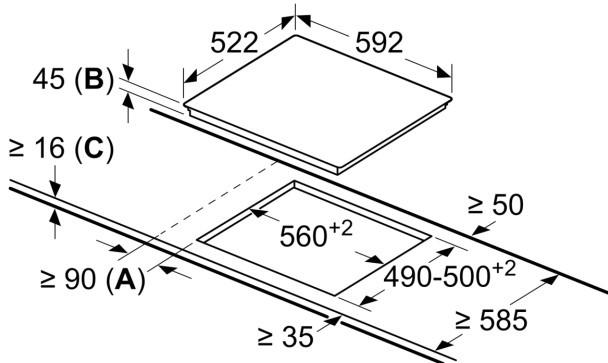

#### Méreték és teljesítmény

- Min. munkalapvastagság: 16 mm
- Csatlakozási érték: 6.6 kW
- Méretek (MaxSzéxMé): 45 x 592 x 522 mm
- Beépítési méretek: (Vastagság/Szélesség/Mélység) 45 mm x 560 mm x 490 mm
- Minimális munkalapvastagság: 20 mm

**Serie 4, Üvegkerámia főzőlap, 60 cm,  
Fekete  
PKF651B17E**

Méretetek mm-ben

- A:** Legkisebb távolság a kivágott mélyedés és a fal között  
**B:** Bemerülési mélység  
**C:** Aláépített sütővel min. 20, adott esetben több; lásd a sütő helyigényét.