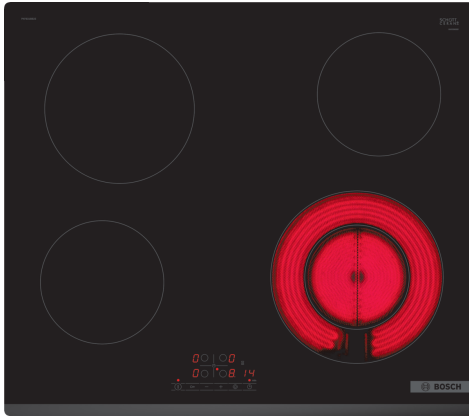

**Serie 4, Üvegkerámia főzőlap, 60 cm,
Fekete, munkapultba építhető
PKF631BB2E**

Különleges (megvásárolható) tartozék

| | |
|-----------|-----------------------------|
| HEZ32WA00 | Vezeték nélküli maghőmérő |
| HEZ392617 | Köztes elem |
| HEZ9FE280 | Vas serpenyő Ø 18 / 28 cm |
| HEZ9SE030 | 2 lábás, 1 serpenyő készlet |

**Üvegkerámia sugárzó főzőlap: különösen
megkönnyíti a főzést és a tisztítást.**

- **TouchSelect:** választás ki a kívánt főzőzónát és a teljesítményszintet egyszerűen.
- **Bővíthető főzőzóna:** 21 cm főzőzóna bővítési lehetőséggel.
- **Elöl csiszolt kivitel:** Elegáns, vonzó kivitel csiszolt elülső oldallal.
- **ReStart:** Rövid távú memória-funkció a főzőlapokban.
- **Időzítő, kikapcsolás funkcióval:** kikapcsolja a kiválasztott főzőzónát a megadott idő letelte után.

Műszaki adatok

| | |
|---|--------------------------------|
| Terméknév/-család: | Üvegkerámia főzőlap |
| Beépíthetőség: | Beépíthető készülék |
| Energia fajtája: | Elektromos |
| Egyidejűleg használható főzőfelületek száma: | 4 |
| Beépítési méretigény (ma x szé x mé): | 45 x 560-560 x 490-500 mm |
| Készülék szélessége: | 592 mm |
| A készülék méretei: | 45 x 592 x 522 mm |
| A becsomagolt készülék méretei (ma x szé x mé): | 100 x 750 x 590 mm |
| Nettó súly: | 7.5 kg |
| Bruttó súly: | 8.2 kg |
| Maradék hő kijelzés: | Külön |
| Vezérlőpanel helye: | Elöl |
| Alapfelület anyaga: | Üvegkerámia |
| Felület színe: | Fekete |
| EAN kód: | 4242005280445 |
| Feszültség: | 220-240 V |
| Frekvencia: | 50; 60 Hz |

Serie 4, Üvegkerámia főzőlap, 60 cm, Fekete, munkapultba építhető PKF631BB2E

Üvegkerámia sugárzó főzőlap: különösen megkönnyíti a főzést és a tisztítást.

- 60 cm: nagy hely 4 lábasnak vagy serpenyőnek.

Főzőzónák