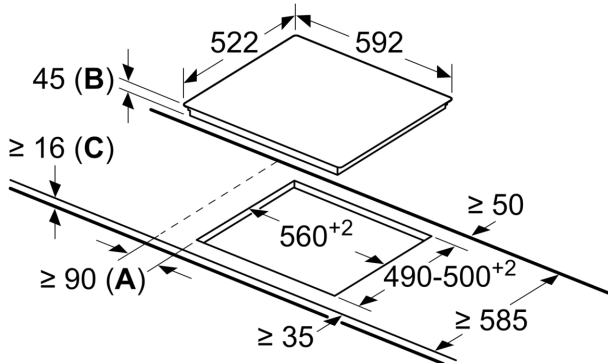

Beszerezés

- Termékméret (Ma x Szé x Mé mm): 45 x 592 x 522
- A beépítéshez szükséges résméret (Ma x Szé x Mé mm) : 45 x 560 x (490 - 500)
- Minimális munkalap vastagság: 16 mm
- Csatlakozási teljesítmény: 6600 W

**Serie 4, Üvegkerámia főzőlap, 60 cm,
Fekete, munkapultba építhető
PKF631BB2E**

Méretetek mm-ben

- A:** Legkisebb távolság a kivágott mélyedés és a fal között
B: Bemerülési mélység
C: Aláépített sütővel min. 20, adott esetben több; lásd a sütő helyigényét.