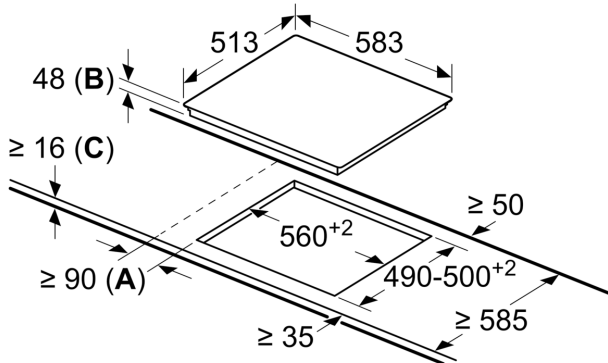

**Serie 4, Üvegkerámia főzőlap, 60 cm,
Fekete, munkapultra építhető
PKE645BA2E**

Méretetek mm-ben

1. **A:** Legkisebb távolság a kivágott mélyedés és a fal között
   B: Bemerülési mélység
   C: Aláépített sütővel min. 20, adott esetben több; lásd a sütő helyigényét.