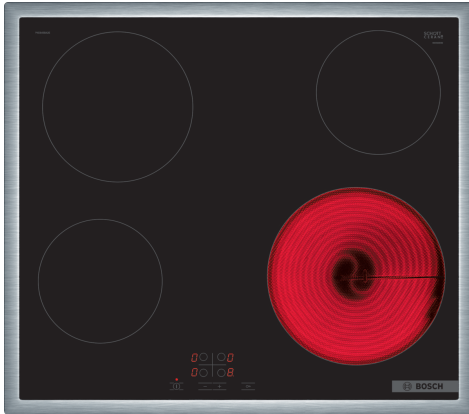

**Serie 4, Üvegkerámia főzőlap, 60 cm,  
Fekete, munkapultra építhető  
PKE645BA2E**

**Különleges (megvásárolható) tartozék**

HEZ32WA00	Vezeték nélküli maghőmérő
HEZ392617	Köztes elem
HEZ9FE280	Vas serpenyő Ø 18 / 28 cm
HEZ9SE030	2 lábas, 1 serpenyő készlet

**Üvegkerámia sugárzó főzőlap: különösen  
megkönnyíti a főzést és a tisztítást.**

- **TouchSelect:** választás ki a kívánt főzőzónát és a teljesítményszintet egyszerűen.
- **Keretes kivitel:** Elegáns fémkeret a főzőlap szélein, ideális már meglévő helyre illesztésnél.
- **ReStart:** Rövid távú memória-funkció a főzőlapokban.
- **Gyermekzár:** a vezérlőpanel elektronikus zárolása, a beállítások esetleges megváltoztatása ellen.

**Műszaki adatok**

Terméknév/-család:	.....Üvegkerámia főzőlap
Beépíthetőség:	..... Beépíthető készülék
Energia fajtája:	..... Elektromos
Egyidejűleg használható főzőfelületek száma:	.....4
Beépítési méretigény (ma x szé x mé):	..... 48 x 560-560 x 490-500 mm
Készülék szélessége:	..... 583 mm
A készülék méretei:	..... 48 x 583 x 513 mm
A becsomagolt készülék méretei (ma x szé x mé):	..... 100 x 750 x 590 mm
Nettó súly:	..... 7.5 kg
Bruttó súly:	..... 8.3 kg
Maradék hő kijelzés:	..... Külön
Vezérlőpanel helye:	..... Elöl
Alapfelület anyaga:	..... Üvegkerámia
Felület színe:	..... Fekete, Nemesacél
Keret színe:	..... Nemesacél
EAN kód:	..... 4242005283422
Feszültség:	..... 220-240 V
Frekvencia:	..... 50; 60 Hz

## Serie 4, Üvegkerámia főzőlap, 60 cm, Fekete, munkapultra építhető PKE645BA2E