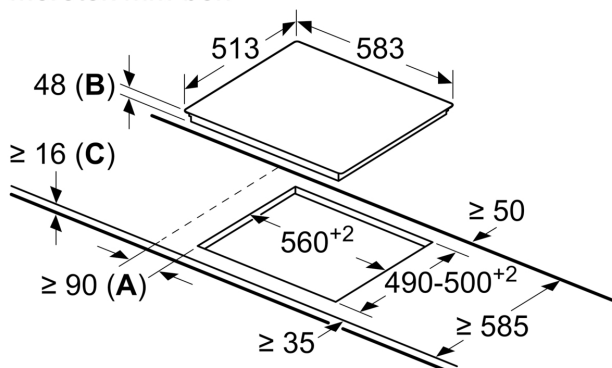

Beszerezés

- Termékméretek (Ma x Szé x Mé mm): 48 mm x 583 x 513
- A beépítéshez szükséges résméret (Ma x Szé x Mé mm) : 48 x 560 x (490 - 500)
- Minimális munkalap vastagság: 16 mm
- Csatlakozási teljesítmény: 6600 W

**Serie 4, Üvegkerámia főzőlap, 60 cm,
Fekete, munkapultra építhető
kerettel
PKE645BA2E**

Méretetek mm-ben

- A:** Legkisebb távolság a kivágott mélyedés és a fal között
- B:** Bemerülési mélység
- C:** Aláépített sütővel min. 20, adott esetben több; lásd a sütő helyigényét.