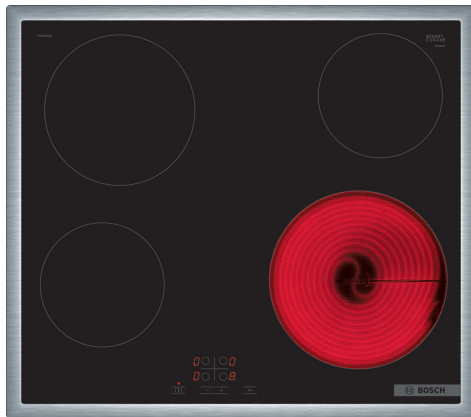

**Serie 4, Üvegkerámia főzőlap, 60 cm,
Fekete, munkapultra építhető
kerettel**

PKE645BA2E

**Üvegkerámia sugárzó főzőlap: különösen
megkönnyíti a főzést és a tisztítást.**

- **TouchSelect:** választás ki a kívánt főzőzónát és a teljesítményszintet egyszerűen.
- **Keretes kivitel:** Elegáns fémkeret a főzőlap szélein, ideális már meglévő helyre illesztésnél.
- **ReStart:** Rövid távú memória-funkció a főzőlapokban.
- **Gyermekzár:** a vezérlőpanel elektronikus zárolása, a beállítások esetleges megváltoztatása ellen.

Terméknév/-család:Üvegkerámia főzőlap
 Beépíthetőség:Beépíthető
 Energia fajtája: Elektromos
 Egyidejűleg használható főzőfelületek száma: 4
 Beépítési méretigény (ma x szé x mé): 48 x 560-560 x 490-500 mm
 Készülék szélessége: 583 mm
 A készülék méretei: 48x583x513 mm
 A becsomagolt készülék méretei (ma x szé x mé): 100 x 750 x 590 mm
 Nettó súly: 7.5 kg
 Bruttó súly: 8.3 kg
 Maradék hő kijelzés: Külön
 Vezérlőpanel helye: Elöl
 Alapfelület anyaga: Üvegkerámia
 Felület színe: Fekete, Nemesacél
 Keret színe: Nemesacél
 EAN kód: 4242005283422
 Feszültség: 220-240 V
 Frekvencia: 50; 60 Hz

HEZ32WA00	Vezeték nélküli maghőmérő
HEZ392617	Köztes elem
HEZ9FE280	Vas serpenyő Ø 18 / 28 cm
HEZ9SE030	2 lábas, 1 serpenyő készlet

Serie 4, Üvegkerámia főzőlap, 60 cm, Fekete, munkapultra építhető kerettel PKE645BA2E

Üvegkerámia sugárzó főzőlap: különösen megkönnyíti a főzést és a tisztítást.

- 60 cm: nagy hely 4 lábasnak vagy serpenyőnek.

Főzőzónák

- Bal első főzőzóna: 145 mm, 1.2 kW
- Főzőzóna bal hátsó: 180 mm, 2 kW
- Jobb hátsó főzőzóna: 145 mm, 1.2 kW
- Jobb első főzőzóna: 210 mm, 2.2 kW