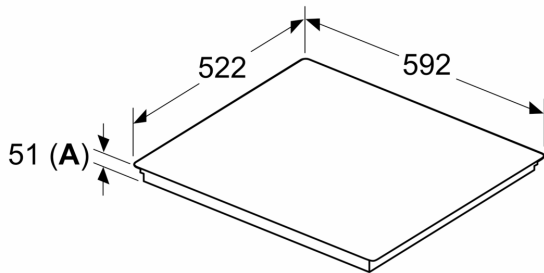

**Serie 6, Indukciós főzőlap, 60 cm,
Fekete, munkapultra építhető keret
nélkül
PIF651HC1E**

Méretetek mm-ben

Méretetek mm-ben

A: Min. távolság a tűzhely kivágata és a fal között

B: A munkalap felülete és a sütő elülső felső része között 30 mm legyen a rés

Lásd a sütő helyigényét

A munkalapnak, amelyre a főzőlapot felszerelik, kb. 60 kg teherbírásúnak kell lennie; szükség esetén használjon megfelelő alapozást

C	D	E
585-600	50	≥ 35
> 600	≥ 50	≥ 50

A: Süllyesztett mélység