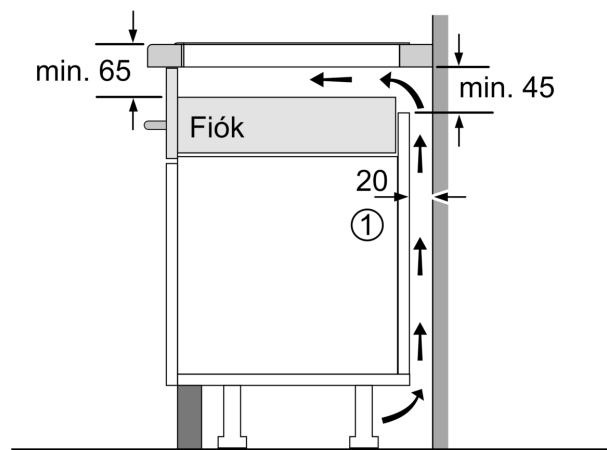

① Szellőzést kell hagyni.

Méretetek mm-ben