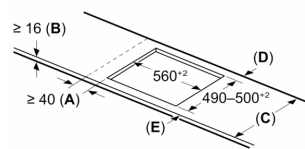

Beszerezés

- Termékméretek (Ma x Szé x Mé mm): 51 mm x 592 x 522
- A beépítéshez szükséges résméret (Ma x Szé x Mé mm) : 51 x 560 x (490 - 500)
- Minimális munkalap vastagság: 16 mm
- Csatlakozási teljesítmény: 7400 W
- PowerManagement Funkció: szükség esetén korlátozza a maximális teljesítményt (az elektromos biztosítéktól függően).

**Serie 6, Indukciós főzőlap, 60 cm,
Fekete, munkapultra építhető keret
nélkül
PIF651HC1E**

Méretetek mm-ben

Méretetek mm-ben

A: Min. távolság a tűzhely kivágata és a fal között

B: A munkalap felülete és a sütő elülső felső része között 30 mm legyen a rés