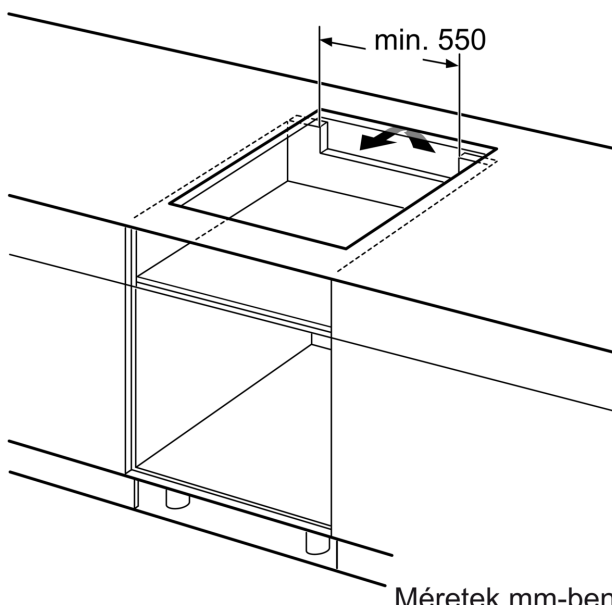

Méretetek mm-ben