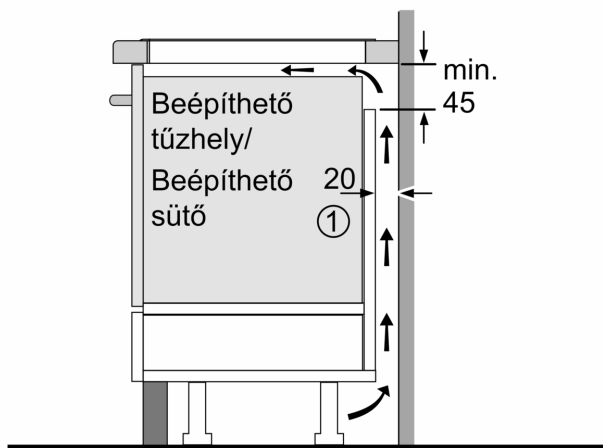

①
Szellőzést
kell hagyni

Méreték mm-ben