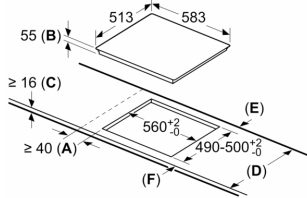

Műszaki adatok

Terméknév/-család:Üvegkerámia főzőlap
Beépíthetőség: Beépíthető készülék
Energia fajtája: Elektromos
Egyidejűleg használható főzőfelületek száma: 4
Beépítési méretigény (ma x szé x mé): 55 x 560-560 x 490-500 mm
Készülék szélessége: 583 mm
A készülék méretei: 55 x 583 x 513 mm
A becsomagolt készülék méretei (ma x szé x mé): 126 x 753 x 603 mm
Nettó súly: 12.0 kg
Bruttó súly: 14.3 kg
Maradék hő kijelzés: Külön
Vezérlőpanel helye: Elöl
Alapfelület anyaga: Üvegkerámia
Felület színe: Fekete, Nemesacél
Keret színe: Nemesacél
Csatlakozókábel hossza: 110.0 cm
EAN kód: 4242002870311
Feszültség: 220-240 V
Frekvencia: 50; 60 Hz

Méreték és teljesítmény

- Főzőzónák: 1 x Ø 180 mm, 1.8 kW (max. teljesítmény 3.1 kW) indukciós; 1 x Ø 280 mm, 1.8 kW (max. teljesítmény 3.1 kW) indukciós; 1 x Ø 145 mm, 1.4 kW (max. teljesítmény 2.2 kW) indukciós; 1 x Ø 210 mm, 2.2 kW (max. teljesítmény 3.7 kW) indukciós
- Készülék méret: (Szélesség/Mélység) 583 mm x 513 mm
- Beépítési méretek: (Vastagság/Szélesség/Mélység) 55 mm x 560 mm x 490 mm
- Minimális munkalapvastagság: 16 mm
- Csatlakozási érték: 7.4 kW
- A kábel tartozék

Méreték mm-ben

- A: Minimum távolság a főzőlap kivágata és a fal között.
- B: Bemerülési mélység
- C: A munkalap felülete és a sütő elülső felső része között 30 mm legyen a rés. Lásd a sütő helyigényét.