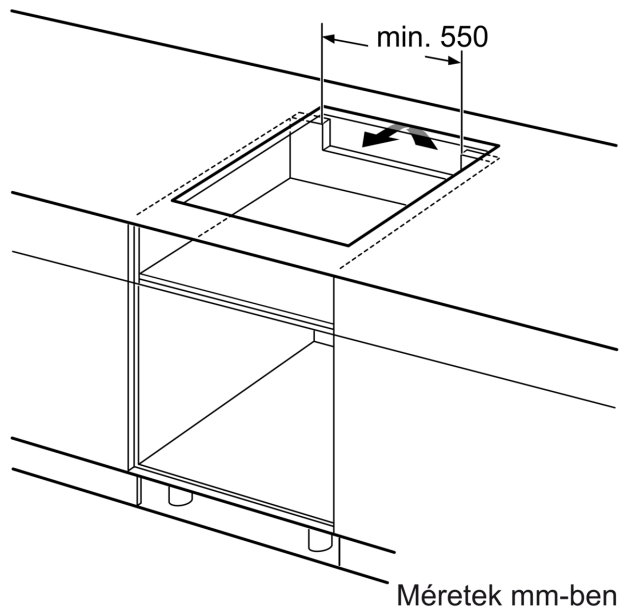

① Szellőzőrést kell hagyni.