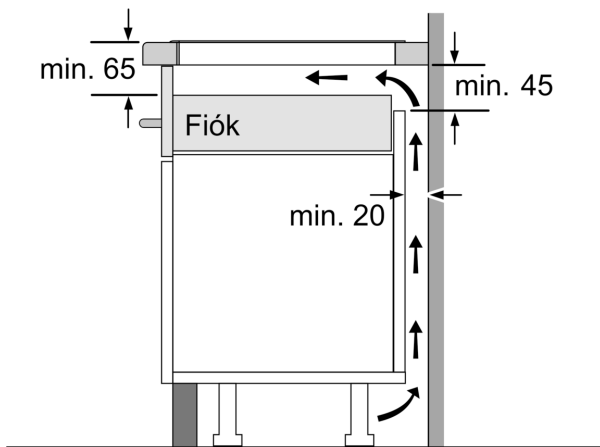

① Szellőzőrést kell hagyni.