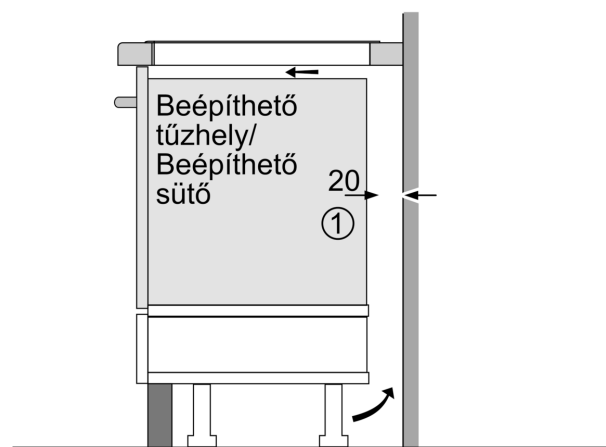

① Szellőzőrést kell hagyni.