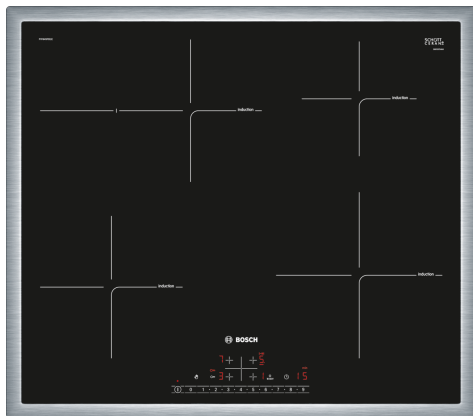

**Series 6, Induction hob, 60 cm,
Black, surface mount with frame
PIF645FB1E**

Különleges (megvásárolható) tartozék

HEZ390090 :	
HEZ9ES100	Eszpresszó készítő, 4 csészés
HEZ9FE280	Vas serpenyő Ø 18 / 28 cm
HEZ9SE030	2 lábas, 1 serpenyő készlet
HEZ9SE040	4 darabos készlet
HEZ9SE060	6 darabos készlet

Műszaki adatok

Terméknév/-család:Üvegkerámia főzőlap
Beépíthetőség: Beépíthető készülék
Energia fajtája: Elektromos
Egyidejűleg használható főzőfelületek száma: 4
Beépítési méretigény (ma x szé x mé): 55 x 560-560 x 490-500 mm
Készülék szélessége: 583 mm
A készülék méretei: 55 x 583 x 513 mm
A becsomagolt készülék méretei (ma x szé x mé): 126 x 753 x 603 mm
Nettó súly: 12.0 kg
Bruttó súly: 14.3 kg
Maradék hő kijelzés: Külön
Vezérlőpanel helye: Elöl
Alapfelület anyaga: Üvegkerámia
Felület színe: Fekete, Nemesacél
Keret színe: Nemesacél
Csatlakozókábel hossza: 110.0 cm
EAN kód: 4242002870311
Feszültség: 220-240 V
Frekvencia: 50; 60 Hz

Series 6, Induction hob, 60 cm, Black, surface mount with frame PIF645FB1E

Az indukciós főzőlap: Gyors és biztonságos főzés - minimális energiafelhasználás mellett.

Design

- Keretes kivitel

Komfort

- 4 indukciós főzőzóna, edényfelismeréssel
- DirectSelect Basic kezelőfelület
- 1 bővíthető sütőzóna
- Időzítő (timer), kikapcsolás funkcióval, minden főzőmezőhöz
- Countdown funkció
- Edényfelismerés
- PowerManagement Funkció
- Biztonsági kikapcsolás
- Gyermekzár
- Törlési védelem
- QuickStart funkció
- ReStart funkció
- Elektromos fogyasztás kijelzése a főzés végén

Környezet és biztonság

- 2-fokozatú digitális maradékhő jelzés
- Főkapcsoló
- TopControl digitális kijelzés
- 17 fokozat

Gyorsaság

- PowerBoost funkció, minden főzőzónához

**Series 6, Induction hob, 60 cm,
Black, surface mount with frame
PIF645FB1E**