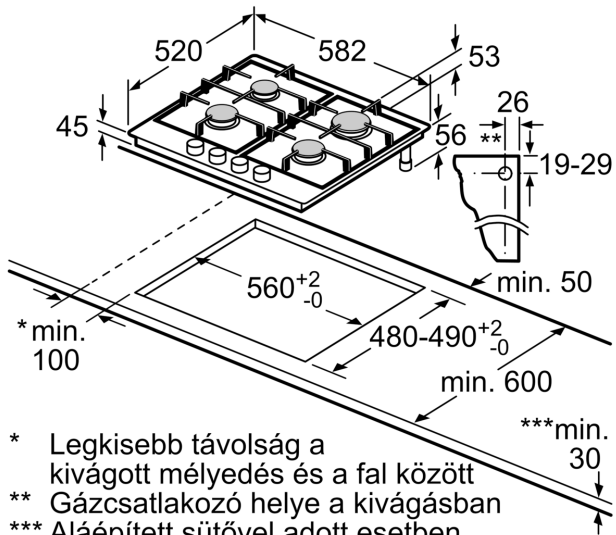

**Serie 4, Gáz főzőlap, 60 cm,  
Nemesacél  
PGP6B5B60**

**Különleges (megvásárolható) tartozék**

HEZ298105 :  
HEZ298115 Kisméretű edénytartó gyűrű

**Gázfőzőlap, elől lévő vezérléssel: a kívánt  
főzőzónák könnyen kezelhetők előlről.**

- **Nemesacél:** elegáns és praktikus felület.
- **Tekerőgomb:** a könnyű és biztos kezelésért.

**Műszaki adatok**

Terméknév/-család: ..... Gázfőzőlap, beépített kapcsolóval  
Beépíthetőség: ..... Beépíthető készülék  
Energia fajtája: ..... Gáz  
Egyidejűleg használható főzőfelületek száma: ..... 4  
Kezelő- és jelzőelemek: ..... Kardalakú fogantyú  
Beépítési méretigény (ma x szé x mé): .... 45 x 560-562 x 480-492 mm  
Készülék szélessége: ..... 582 mm  
A készülék méretei: ..... 53 x 582 x 520 mm  
A becsomagolt készülék méretei (ma x szé x mé): .... 141 x 651 x 578 mm  
Nettó súly: .....8.1 kg  
Bruttó súly: ..... 9.0 kg  
Maradék hő kijelzés: ..... Nélkül  
Vezérlőpanel helye: ..... Elöl  
Alapfelület anyaga: ..... Nemesacél  
Felület színe: ..... Nemesacél  
Csatlakozókábel hossza: ..... 100.0 cm  
EAN kód: .....4242002955346  
Gázcsatlakozási érték: .....7500 W  
Biztosíték: .....3 A  
Feszültség: ..... 220-240 V  
Frekvencia: .....60; 50 Hz

**Serie 4, Gáz főzőlap, 60 cm,  
Nemesacél  
PGP6B5B60**

- \* Legkisebb távolság a kivágott mélyedés és a fal között
  - \*\* Gázcsatlakozó helye a kivágásban
  - \*\*\* Aláépített sütővel adott esetben több, lásd a sütőre vonatkozó méretkövetelményeket
- Méretetek mm-ben