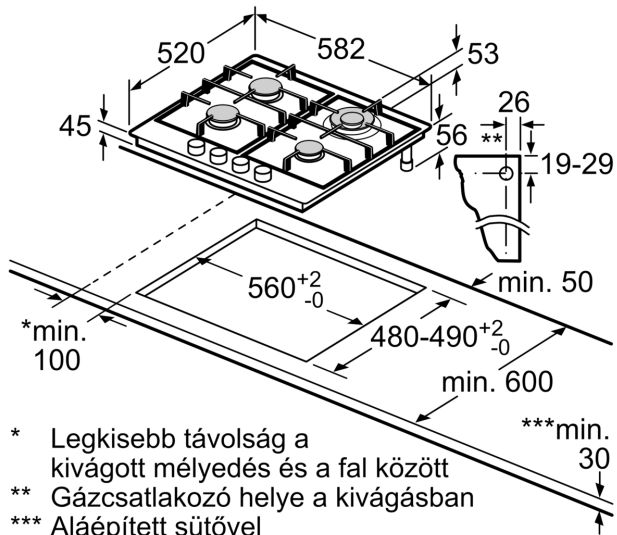

**Serie 4, Gáz főzőlap, 60 cm,
Nemesacél
PGH6B5B60**

HEZ298105 :
HEZ298110 :
HEZ298115 Kisméretű edénytartó gyűrű

Gázfőzőlap, elől lévő vezérléssel: a kívánt főzőzónák könnyen kezelhetők előlről.

- **WOK-égő:** erőteljes főzés, akár 3,3 kW teljesítménnyel.
- **Nemesacél:** elegáns és praktikus felület.
- **Tekerőgomb:** a könnyű és biztos kezelésért.

Terméknév/-család: Gázfőzőlap, beépített kapcsolóval
 Beépíthetőség: Beépíthető
 Energia fajtája: Gáz
 Egyidejűleg használható főzőfelületek száma: 4
 Kezelő- és jelzőelemek: Kardalukú fogantyú
 Beépítési méretigény (ma x szé x mé): 45 x 560-562 x 480-492 mm
 Készülék szélessége: 582 mm
 A készülék méretei: 53 x 582 x 520 mm
 A becsomagolt készülék méretei (ma x szé x mé): 141 x 651 x 578 mm
 Nettó súly: 8.1 kg
 Bruttó súly: 9.0 kg
 Maradék hő kijelzés: Nélkül
 Vezérlőpanel helye: Elöl
 Alapfelület anyaga: Nemesacél
 Felület színe: Nemesacél
 Csatlakozókábel hossza: 100.0 cm
 EAN kód: 4242002929903
 Gázcsatlakozási érték: 8000 W
 Biztosíték: 3 A
 Feszültség: 220-240 V
 Frekvencia: 60; 50 Hz

**Serie 4, Gáz főzőlap, 60 cm,
Nemesacél
PGH6B5B60**

- * Legkisebb távolság a kivágott mélyedés és a fal között
- ** Gázcsatlakozó helye a kivágásban
- *** Aláépített sütővel adott esetben több, lásd a sütőre vonatkozó méretkövetelményeket.

Méretetek mm-ben