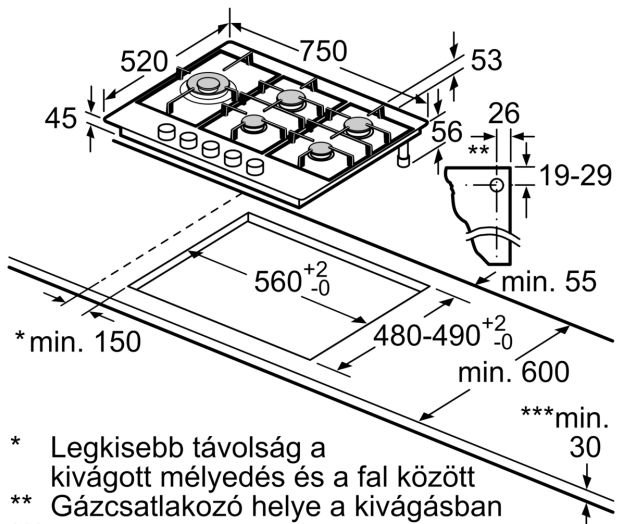

- **Főkapcsoló:** a teljes főzőlap egyetlen gombbal kikapcsolható.
- **Dupla WOK-égő:** egyszerre erős és kíméletes gázégők.
- **Nemesacél:** elegáns és praktikus felület.

**Műszaki adatok**

Terméknév/-család: ..... Gázfőzőlap, beépített kapcsolóval  
Beépíthetőség: ..... Beépíthető készülék  
Energia fajtája: ..... Gáz  
Egyidejűleg használható főzőfelületek száma: ..... 5  
Kezelő- és jelzőelemek: ..... Kardalukú fogantyú  
Beépítési méretigény (ma x szé x mé): .... 45 x 560-562 x 480-492 mm  
Készülék szélessége: ..... 750 mm  
A készülék méretei: ..... 53 x 750 x 520 mm  
A becsomagolt készülék méretei (ma x szé x mé): .... 145 x 793 x 597 mm  
Nettó súly: ..... 16.3 kg  
Bruttó súly: ..... 17.8 kg  
Maradék hő kijelzés: ..... Nélkül  
Vezérlőpanel helye: ..... Elöl  
Alapfelület anyaga: ..... Nemesacél  
Felület színe: ..... Nemesacél  
Csatlakozókábel hossza: ..... 100.0 cm  
EAN kód: ..... 4242002802893  
Gázcsatlakozási érték: ..... 12500 W  
Biztosíték: ..... 3 A  
Feszültség: ..... 220-240 V  
Frekvencia: ..... 50; 60 Hz

### **Méreték és teljesítmény**

- 5 gázégő
- 1 dupla kombi Wok-égő
- 1 gyors, 2 normál, 1 takarékos és 1 dupla Wok égő
- Bal: Wok akár 5 kW
- Jobb hátsó: nagyteljesítményű égő akár 3 kW
- Középen hátul: normál égő akár 1.75 kW
- Középen elől: takarékos égő akár 1 kW
- Jobb első: normál égő akár 1.75 kW

### **Méreték és teljesítmény**

- Tápkábel hossza: 1 m

### **Tartozékok:**

- PB-gáz fűvókák mellékelve (28-30/37 mbar)

**Serie 6, Gáz főzőlap, 75 cm,  
Nemesacél  
PCS7A5M90**

- \* Legkisebb távolság a kivágott mélyedés és a fal között  
 \*\* Gázcsatlakozó helye a kivágásban  
 \*\*\* Aláépített sütővel adott esetben több, lásd a sütőre vonatkozó méretkövetelményeket
- Méretetek mm-ben