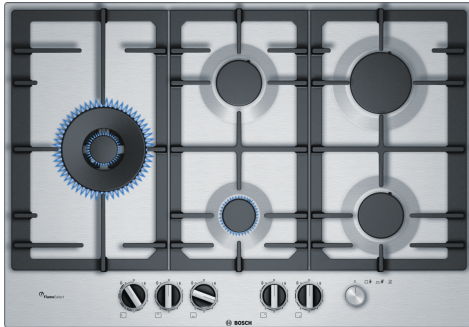

**Serie 6, Gáz főzőlap, 75 cm,  
Nemesacél  
PCS7A5M90**

**Különleges (megvásárolható) tartozék**

HEZ211310 :  
HEZ298105 :  
HEZ298107 :  
HEZ298115 Kisméretű edénytartó gyűrű

**Nemesacél gázfőzőlap FlameSelecttel:  
alkosson tökéleteset a 9 fokozatú  
gázbeállításnak köszönhetően.**

- **Főkapcsoló:** a teljes főzőlap egyetlen gombbal kikapcsolható.
- **Dupla WOK-égő:** egyszerre erős és kíméletes gázégők.
- **Nemesacél:** elegáns és praktikus felület.

**Műszaki adatok**

Terméknév/-család: ..... Gázfőzőlap, beépített kapcsolóval  
Beépíthetőség: ..... Beépíthető készülék  
Energia fajtája: ..... Gáz  
Egyidejűleg használható főzőfelületek száma: ..... 5  
Kezelő- és jelzőelemek: ..... Kardalukú fogantyú  
Beépítési méretigény (ma x szé x mé): .... 45 x 560-562 x 480-492 mm  
Készülék szélessége: ..... 750 mm  
A készülék méretei: ..... 53 x 750 x 520 mm  
A becsomagolt készülék méretei (ma x szé x mé): .... 145 x 793 x 597 mm  
Nettó súly: ..... 16.3 kg  
Bruttó súly: ..... 17.8 kg  
Maradék hő kijelzés: ..... Nélkül  
Vezérlőpanel helye: ..... Elöl  
Alapfelület anyaga: ..... Nemesacél  
Felület színe: ..... Nemesacél  
Csatlakozókábel hossza: ..... 100.0 cm  
EAN kód: ..... 4242002802893  
Gázcsatlakozási érték: ..... 12500 W  
Biztosíték: ..... 3 A  
Feszültség: ..... 220-240 V  
Frekvencia: ..... 50; 60 Hz

## **Serie 6, Gáz főzőlap, 75 cm, Nemesacél PCS7A5M90**

**Nemesacél gázfőzőlap FlameSelecttel:  
alkosson tökéleteset a 9 fokozatú  
gázbeállításnak köszönhetően.**

---