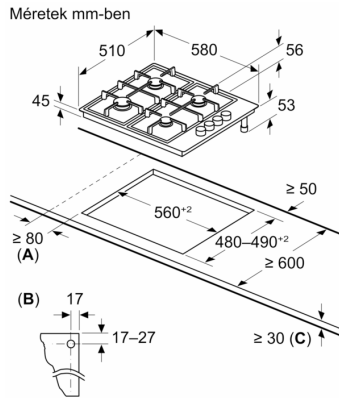

• **Nemesacél:** elegáns és praktikus felület.

Műszaki adatok

Terméknév/-család: Gázfőzőlap, beépített kapcsolóval
 Beépíthetőség: Beépíthető készülék
 Energia fajtája: Gáz
 Egyidejűleg használható főzőfelületek száma: 4
 Kezelő- és jelzőelemek: Kardalakú fogantyú
 Beépítési méretigény (ma x szé x mé): 45 x 560-562 x 480-492 mm
 Készülék szélessége: 580 mm
 A készülék méretei: 56 x 580 x 510 mm
 A becsomagolt készülék méretei (ma x szé x mé): 141 x 651 x 578 mm
 Nettó súly: 6.1 kg
 Bruttó súly: 7.0 kg
 Maradék hő kijelzés: Nélkül
 Vezérlőpanel helye: Oldalt
 Alapfelület anyaga: Nemesacél
 Felület színe: Nemesacél
 Csatlakozókábel hossza: 100.0 cm
 EAN kód: 4242002831954
 Gázcsatlakozási érték: 7400 W
 Biztosíték: 3 A
 Feszültség: 220-240 V
 Frekvencia: 60; 50 Hz

Környezet és biztonság

- Egykezes gyújtás
- Termoelektromos égésbiztosító
- Zománczott edénytartó

Gyorsaság

- Elöl baloldalon: nagyteljesítményű égő akár 3 kW
- Hátul bal oldalon: normál égő akár 1.7 kW
- Hátul jobb oldalon: normál égő akár 1.7 kW
- Elöl jobboldalon: takarékgő akár 1 kW

Méreték és teljesítmény

- Min. munkalapvastagság: 30 mm
- Tápkábel hossza: 1 m
- Gyárilag földgázra beállítva (25 mbar)

Design

**Serie 2, Gáz főzőlap, 60 cm,
Nemesacél
PBP6B5B80H**

A: Min. távolság a tűzhely kivágata és a fal között