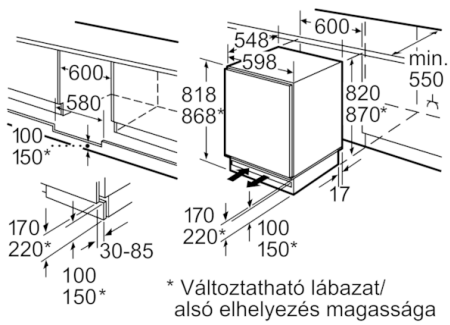

Hűtőtér

- 3 biztonsági üvegpolc, ebből 2 állítható magasságú, 1 osztott
- Kihúzható polc
- 2 MultiBox doboz – átlátszó hullámos fenekű fiókok, ideálisak gyümölcsök és zöldségek tárolására.
- 3 ajtórekesz, nagy méretű
- Palacktartó az extra mély ajtórekeszben
- LED világítás

Műszaki adatok

- Állítható lábak elől
- Jobboldali ajtónyitás, megfordítható
- Beépítési méret (magasság x szélesség x mélység): 82 cm x 60 cm x 55 cm
- Készülék méret (magasság x szélesség x mélység): 82 x 60 x 55 cm
- Teljesítményfelvétel: 90 W
- Hálózati feszültség-igény: 220 - 240 V

Tartozékok

- Tojástartó

**Serie | 6, Aláépíthető hűtőkészülék, 82 x 60
cm
KUR15A65**

A villamos csatlakozás helye a készülék
mellett jobb vagy bal oldalon.
Szellőzés a lábamatban.

Méretetek mm-ben