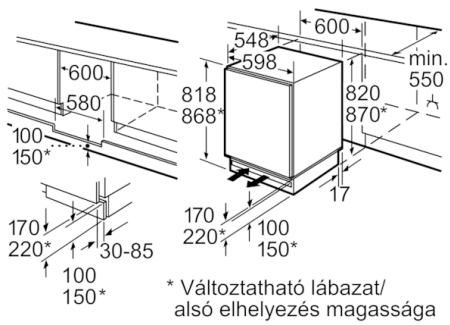

Fagyasztótér

- 1 fagyasztófiók
- Pizza-méretű fagyasztórekesz

Műszaki adatok

- Állítható lábak elől
- Jobboldali ajtónyitás, megfordítható
- Teljesítményfelvétel: 90 W
- Hálózati feszültség-igény: 220 - 240 V

Méretek

- Beépítési méret (magasság x szélesség x mélység): 82 cm x 60 cm x 55 cm
- Készülék méret (magasság x szélesség x mélység): 82 x 60 x 55 cm

Tartozékok

- Tojástartó, Jégkockatartó

**Serie | 6, Aláépíthető hűtökészülék
fagyasztórekessel, 82 x 60 cm
KUL15A65**

A villamos csatlakozás helye a készülék
mellett jobb vagy bal oldalon.
Szellőzés a lábamatban.

Méretetek mm-ben