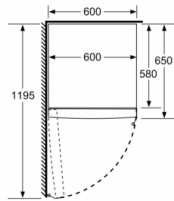

Serie 4, Szabadonálló hűtőkészülék, 186 x 60 cm, Nemesacél (ujjlenyomat mentes borítás) KSV36VI3P

Méretek mm-ben

	a	b	c	d	e	f
KSW36, GSD36	187					
KSV36, KSF36, GSN36, GSV36	186					
KSV33, GSN33, GSV33	176	60	65	58	60	119,5
KSV29, GSN29, GSV29	161					
GSV24	146					
GSN51	161					
GSN54	176	70	78	70	70	142
GSN58	191					

Méretek cm-ben