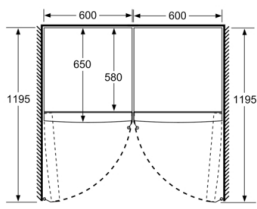

Méretek mm-ben