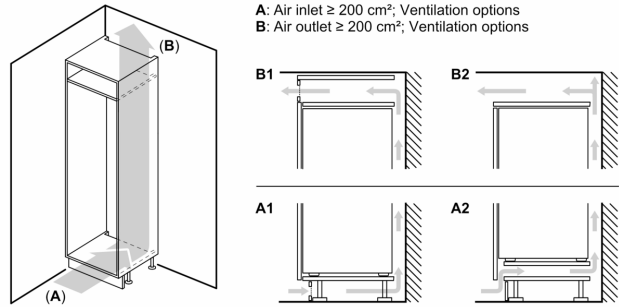

Méretek

- Készülék méret (magasság x szélesség x mélység): 177 cm x 54 cm x 55 cm
- Beépítési méret (magasság x szélesség x mélység): 177.5 cm x 56 cm x 55 cm

Műszaki adatok

- Jobboldali ajtónyitás, megfordítható
- Hálózati feszültség-igény: 220 - 240 V

**Serie 4, Beépíthető, alulfagyasztós
hűtő-fagyasztó kombináció, 177.2 x
54.1 cm, sliding hinge
KIV87VSE0**

méretetek mm-ben

A megadott ajtó méretek 4 mm-es tömítés esetén érvényesek.

Méretek mm-ben