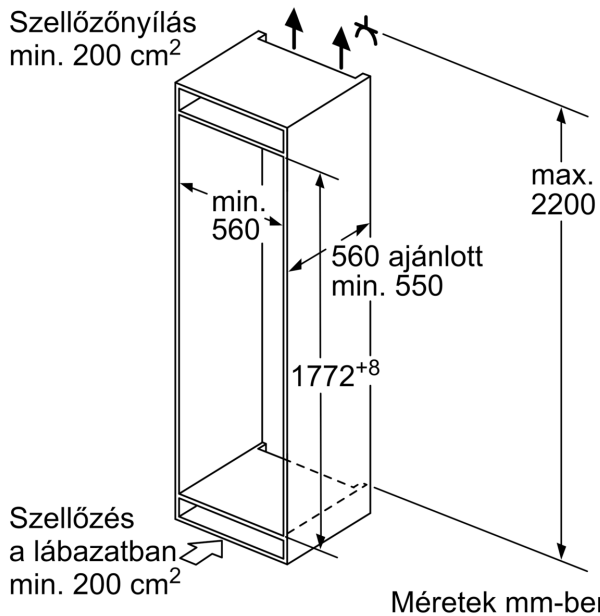

Műszaki adatok

Energiahatékonysági osztály (2010/30/EC):	E
Átlagos éves energiafogyasztás, kWh/év:	216 kWh/év
A fagyasztórekeszek teljes űrtartalma:	70 l
A chill rekeszek űrtartalma:	200 l
Levegőben terjedő akusztikus zajkibocsátás:	35 dB(A) re 1 pW
Levegőben terjedő akusztikus zajkibocsátási osztály:	B
Beépíthetőség:	Beépíthető készülék
Dekorálható kivitel:	Nem lehetséges
Magasság:	1772 mm
Készülék szélessége:	541 mm
Mélység:	548 mm
Beépítési méretigény (ma x szé x mé):	1775.0 x 560 x 550 mm
Nettó súly:	51.5 kg
Biztosíték:	10 A
Ajtónyitás:	Jobb, megfordítható
Feszültség:	220-240 V
Frekvencia:	50 Hz
Csatlakozókábel hossza:	230.0 cm
Kompresszorok száma:	1
Független hűtőkörök száma:	1
Belső ventilátor:	Nem
Megfordítható ajtónyitás:	Igen
Állítható polcok száma - hűtőtér (Stck):	4
Palacktartó:	Igen
Fagymentes rendszer:	Donmaya karsi koruyucu
Beépítési mód:	Teljesen beépíthető

Méretek

- Készülék méret (magasság x szélesség x mélység): 177 cm x 54 cm x 55 cm
- Beépítési méret (magasság x szélesség x mélység): 177.5 cm x 56 cm x 55 cm

Műszaki adatok

- Jobboldali ajtónyitás, megfordítható
- Hálózati feszültség-igény: 220 - 240 V

**Serie 4, Beépíthető, alulfagyasztós
hűtő-fagyasztó kombináció, 177.2 x
54.1 cm, sliding hinge
KIV87VSE0**

méretetek mm-ben

A megadott ajtó méretek 4 mm-es tömítés esetén érvényesek.

Méretek mm-ben