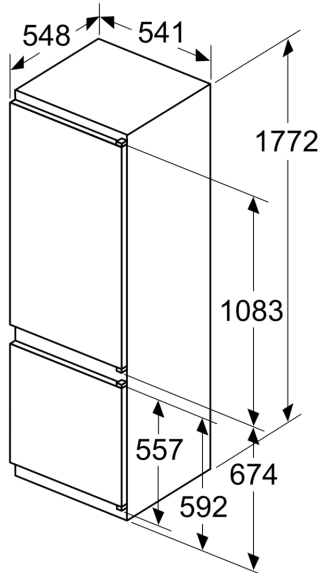

Méretek

- Készülék méret (magasság x szélesség x mélység): 177 cm x 54 cm x 55 cm
- Beépítési méret (magasság x szélesség x mélység): 177.5 cm x 56 cm x 55 cm

Műszaki adatok

- Jobboldali ajtónyitás, megfordítható
- Hálózati feszültség-igény: 220 - 240 V

**Serie 4, Beépíthető, alulfagyasztós
hűtő-fagyasztó kombináció, 177.2 x
54.1 cm, sliding hinge
KIV87VSE0**

méretetek mm-ben

A megadott ajtó méretek 4 mm-es tömítés esetén érvényesek.

Méretek mm-ben