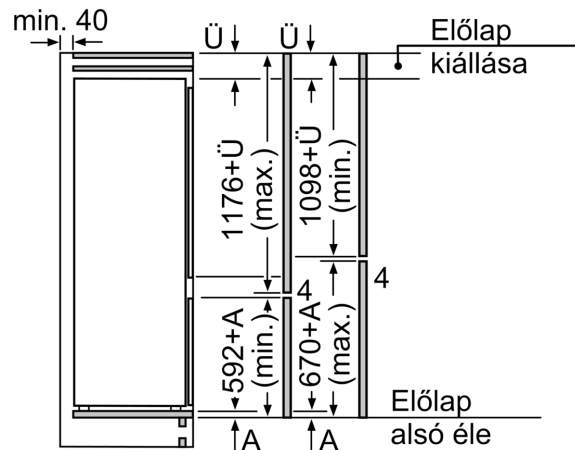

Méretek

- Készülék méret (magasság x szélesség x mélység): 177 cm x 54 cm x 55 cm
- Beépítési méret (magasság x szélesség x mélység): 177.5 cm x 56 cm x 55 cm

Műszaki adatok

- Jobboldali ajtónyitás, megfordítható
- Hálózati feszültség-igény: 220 - 240 V

**Serie 4, Beépíthető, alulfagyasztós
hűtő-fagyasztó kombináció, 177.2 x
54.1 cm, sliding hinge
KIV87VSE0**

méretetek mm-ben

A megadott ajtó méretek 4 mm-es tömítés esetén érvényesek.

Méretek mm-ben