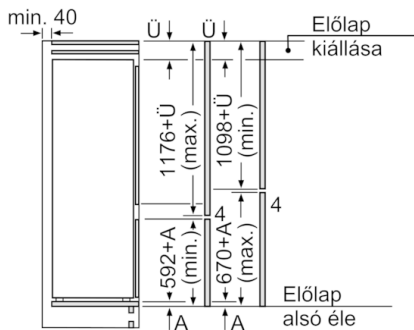

**Serie | 4, Beépíthető, alulfagyasztós hűtő-
fagyasztó kombináció, 177.2 x 54.1 cm
KIV87VS30**

A megadott ajtó méretek 4 mm-es tömítés esetén érvényesek.

Méretetek mm-ben