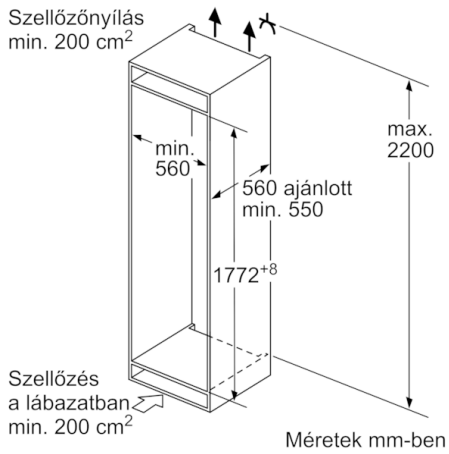

**Serie | 4, Beépíthető, alulfagyasztós hűtő-
fagyasztó kombináció, 177.2 x 54.1 cm
KIV87VS30**

A megadott ajtó méretek 4 mm-es tömítés esetén érvényesek.

Méretetek mm-ben