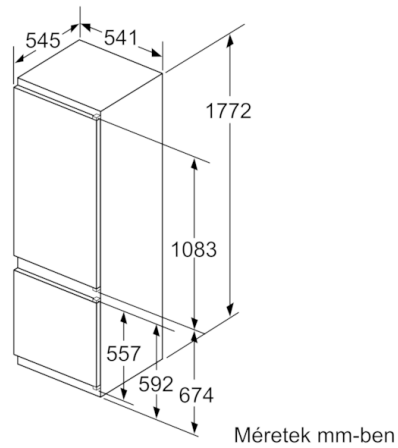

**Serie | 4, Beépíthető, alulfagyasztós hűtő-
fagyasztó kombináció, 177.2 x 54.1 cm
KIV87VS30**

A megadott ajtó méretek 4 mm-es tömítés esetén érvényesek.

Méretetek mm-ben