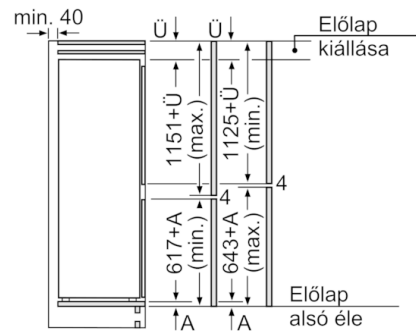

Serie | 4, Beépíthető, alulfagyasztós hűtő-fagyasztó kombináció, 177.2 x 54.1 cm KIV87VF30

Méretetek mm-ben
Javasolt részméretek lapos zsánér esetén

F	R	X
16-19	0-3	2,5
20	0-1	3
	2-3	2,5
21	0-1	3
	2-3	2,5
22	0	4
	1	3,5
	2-3	3

A készülékajtók ütközésmentes nyitása, valamint a konyhabútor sérülésének elkerülése érdekében a táblázatban javasolt részméretek be kell tartani.

A megadott ajtóméretek 4 mm-es tömítés esetén érvényesek.

Méretetek mm-ben