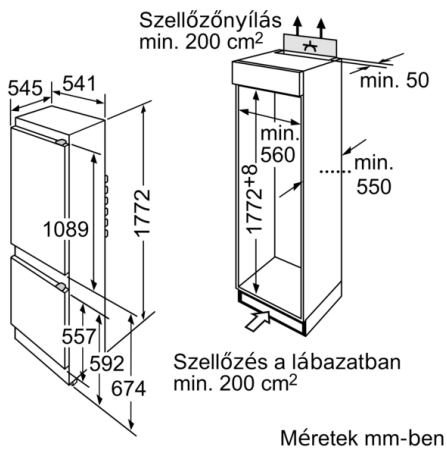

- **LED világítás:** a hűtőtér teljes és egyenletes megvilágítása, a készülék élettartamának végéig.

Műszaki adatok

Energihatékonysági osztály: G
Átlagos éves energiafogyasztás, kWh/év: 341 kWh/év
A fagyasztórekeszek teljes űrtartalma: 64 l
A chill rekeszek űrtartalma: 217 l
Levegőben terjedő akusztikus zajkibocsátás: 40 dB(A) re 1 pW
Levegőben terjedő akusztikus zajkibocsátási osztály: C
Kiviteli forma: Beépíthető készülék
Dekorálható kivitel: Nem lehetséges
Szélesség: 541 mm
Mélység: 545 mm
Beépítési méretigény (ma x szé x mé): 1775.0 x 562.0 x 550 mm
Nettó súly: 57,754 kg
Teljesítményigény: 90 W
Biztosíték: 10 A
Ajtónyitás iránya: Jobb, cserélhető
Feszültség: 220-240 V
Frekvencia: 50 Hz
Engedélyező okirat: CE, VDE
Csatlakozókábel hossza: 230 cm
Visszamelegedési idő (h): 7 h
Kompresszorok száma: 1
Független hűtőkörök száma: 1
Belső ventilátor: Nem
Megfordítható ajtónyitás: Igen
Állítható polcok száma - hűtőtér (Stck): 4
Palacktartó: Igen
Fagymentes rendszer: Donmaya karsi koruyucu
Beépítési mód: Teljesen beépíthető
Zsanér típusa: Tolóajtó

Hűtőtér

- 5 biztonsági üvegpolc, ebből 4 állítható magasságú, 1 osztott
- Speciális, kivehető, krómozott palacktartó rács
- 1 MultiBox doboz – átlátszó hullámos fenekű fiók, ideális gyümölcsök és zöldségek tárolására.
- 5 ajtórekesz, nagy méretű
- LED világítás

Fagyasztótér

- 3 átlátszó fagyasztófiók
- Fagyasztási naptár

Műszaki adatok

- Fagyasztókapacitás: 3 kg / 24 óra
- Visszamelegedési idő: 13 óra
- Jobboldali ajtónyitás, megfordítható
- Klímaosztály: ST
- Beépítési méret (magasság x szélesség x mélység): 177.5 cm x 56.2 cm x 55 cm
- Készülék méret (magasság x szélesség x mélység): 177 x 54 x 55 cm
- Teljesítményfelvétel: 90 W
- Hálózati feszültség-igény: 220 - 240 V

Tartozékok

- Vajtartó, Tojástartó, Jégkockatartó

Design

- Könnyen tisztítható, fényes világítással rendelkező belső tér

**Serie | 2, Beépíthető, alulfagyasztós hűtő-
fagyasztó kombináció, 177.2 x 54.1 cm,
sliding hinge
KIV38X20**