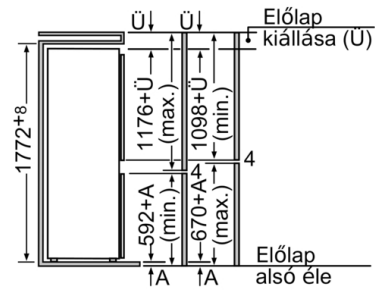

Fagyasztótér

- 3 átlátszó fagyasztófiók
- Fagyasztási naptár

Műszaki adatok

- Fagyasztókapacitás: 3 kg / 24 óra
- Visszamelegedési idő: 13 óra
- Jobboldali ajtónyitás, megfordítható
- Klímaosztály: ST
- Beépítési méret (magasság x szélesség x mélység): 177.5 cm x 56.2 cm x 55 cm
- Készülék méret (magasság x szélesség x mélység): 177 x 54 x 55 cm
- Teljesítményfelvétel: 90 W
- Hálózati feszültség-igény: 220 - 240 V

Tartozékok

- Vajtartó, Tojástartó, Jégkockatartó

Design

- Könnyen tisztítható, fényes világítással rendelkező belső tér

**Serie | 2, Beépíthető, alulfagyasztós hűtő-
fagyasztó kombináció, 177.2 x 54.1 cm,
sliding hinge
KIV38X20**