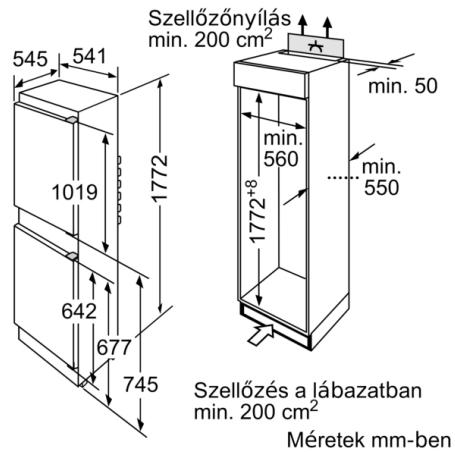

• **LED világítás:** a hűtőtér teljes és egyenletes megvilágítása, a készülék élettartamának végéig.

Műszaki adatok

Energihatékonysági osztály: G
Átlagos éves energiafogyasztás, kWh/év: 318 kWh/év
A fagyasztórekeszek teljes űrtartalma: 70 l
A chill rekeszek űrtartalma: 199 l
Levegőben terjedő akusztikus zajkibocsátás: 40 dB(A) re 1 pW
Levegőben terjedő akusztikus zajkibocsátási osztály: C
Kiviteli forma: Beépíthető készülék
Dekorálható kivitel: Nem lehetséges
Szélesség: 541 mm
Mélység: 545 mm
Beépítési méretigény (ma x szé x mé): 1775.0 x 562.0 x 550 mm
Nettó súly: 57,711 kg
Teljesítményigény: 90 W
Biztosíték: 10 A
Ajtónyitás iránya: Jobb, cserélhető
Feszültség: 220-240 V
Frekvencia: 50 Hz
Engedélyező okirat: CE, VDE
Csatlakozókábel hossza: 230 cm
Visszamelegedési idő (h): 7 h
Kompresszorok száma: 1
Független hűtőkörök száma: 1
Belső ventilátor: Nem
Megfordítható ajtónyitás: Igen
Állítható polcok száma - hűtőtér (Stck): 4
Palacktartó: Igen
Fagymentes rendszer: Donmaya karsi koruyucu
Beépítési mód: Teljesen beépíthető
Zsanér típusa: Tolóajtó

Fagyasztótér

- 3 átlátszó fagyasztófiók
- Fagyasztási naptár

Műszaki adatok

- Jobboldali ajtónyitás, megfordítható
- Beépítési méret (magasság x szélesség x mélység): 177.5 cm x 56.2 cm x 55 cm
- Készülék méret (magasság x szélesség x mélység): 177 x 54 x 55 cm
- Teljesítményfelvétel: 90 W
- Hálózati feszültség-igény: 220 - 240 V

Tartozékok

- Vajtartó, Tojástartó, Jégkockatartó

**Serie | 2, Beépíthető, alulfagyasztós hűtő-
fagyasztó kombináció, 177.2 x 54.1 cm,
sliding hinge
KIV34X20**

A megadott bútorajtó méretek egy 4 mm-es ajtó tömítésre vonatkoznak. Más fugaszélesség (max. 14 mm) esetén a méretek módosításra szorulnak. Nagy méretek esetén (1780-1790) a mélyedés borításánál távtartó szegélyt kell tervezni.

Méretek mm-ben

Méretek mm-ben