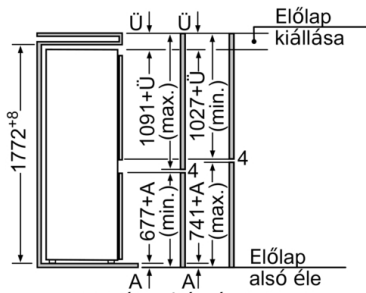

Fagyasztótér

- 3 átlátszó fagyasztófiók
- Fagyasztási naptár

Műszaki adatok

- Jobboldali ajtónyitás, megfordítható
- Beépítési méret (magasság x szélesség x mélység): 177.5 cm x 56.2 cm x 55 cm
- Készülék méret (magasság x szélesség x mélység): 177 x 54 x 55 cm
- Teljesítményfelvétel: 90 W
- Hálózati feszültség-igény: 220 - 240 V

Tartozékok

- Vajtartó, Tojástartó, Jégkockatartó

**Serie | 2, Beépíthető, alulfagyasztós hűtő-
fagyasztó kombináció, 177.2 x 54.1 cm,
sliding hinge
KIV34X20**

A megadott bútorajtó méretek egy 4 mm-es ajtó tömítésre vonatkoznak. Más fugaszélesség (max. 14 mm) esetén a méretek módosításra szorulnak. Nagy méretek esetén (1780-1790) a mélyedés borításánál távtartó szegélyt kell tervezni.

Méretek mm-ben

Méretek mm-ben