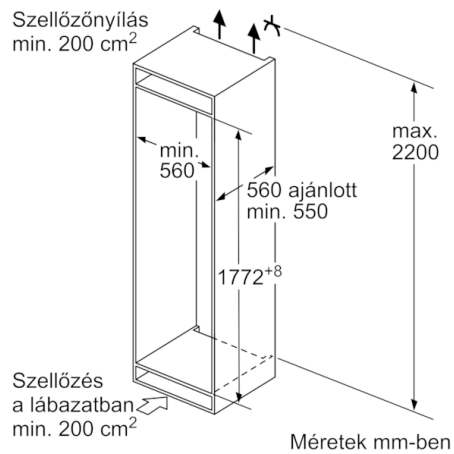

**Serie | 6, Beépíthető, alulfagyasztós hűtő-fagyasztó kombináció, 177.2 x 55.8 cm
KIS87AF30**

A megadott ajtó méretek 4 mm-es tömítés esetén érvényesek.

Méretetek mm-ben

Méretetek mm-ben
Javasolt rész méretek lapos zsanér esetén

	F	R	X
16-19	0-3	2,5	
	0-1	3	
20	2-3	2,5	
	0-1	3	
21	2-3	2,5	
	0	4	
22	1	3,5	
	2-3	3	

A készülékajtók ütővédelemes nyitása, valamint a konyhabútor sérülésének elkerülése érdekében a táblázatban javasolt rész méretekbe kell tartani.