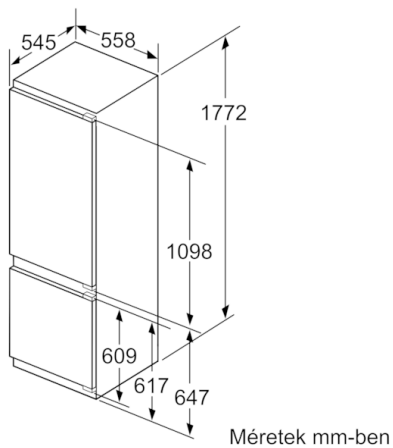

### Műszaki adatok

- Készülék méret (magasság x szélesség x mélység): 177 x 56 x 55 cm
- Beépítési méret (magasság x szélesség x mélység): 177.5 cm x 56 cm x 55 cm
- Fagyasztókapacitás: 7 kg / 24 óra
- Visszamelegedési idő: 26 óra
- Klímaosztály: SN-T
- Jobboldali ajtónyitás, megfordítható
- Teljesítményfelvétel: 90 W
- Hálózati feszültség-igény: 220 - 240 V
- Szállítást segítő fogantyúk

**Serie | 6, Beépíthető, alulfagyasztós hűtő-fagyasztó kombináció, 177.2 x 55.8 cm  
KIS87AF30**

A megadott ajtó méretek 4 mm-es tömítés esetén érvényesek.

Méretetek mm-ben

Méretetek mm-ben  
Javasolt rész méretek lapos zsanér esetén