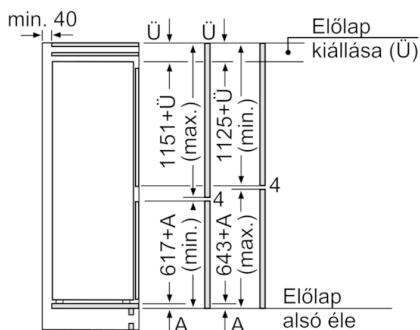

**Serie | 6, Beépíthető, alulfagyasztós hűtő-fagyasztó kombináció, 177.2 x 55.8 cm
KIS87AF30**

A megadott ajtó méretek 4 mm-es tömítés esetén érvényesek.

Méretetek mm-ben

Méretetek mm-ben
Javasolt rész méretek lapos zsanér esetén

	F	R	X
16-19	0-3	2,5	
	0-1	3	
20	2-3	2,5	
	0-1	3	
21	2-3	2,5	
	0	4	
22	1	3,5	
	2-3	3	

A készülékajtók ütővédelemes nyitása, valamint a konyhabútor sérülésének elkerülése érdekében a táblázatban javasolt rész méretekbe kell tartani.