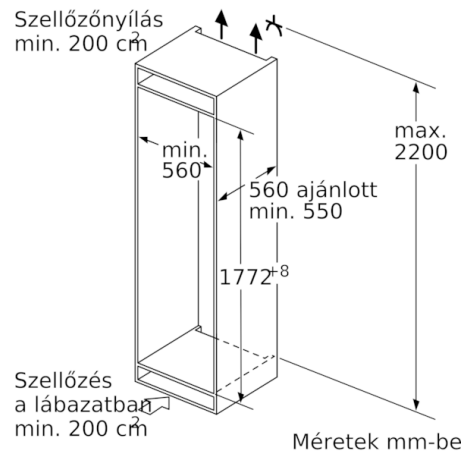

### Hűtőtér

- Nettó hűtőtér: 208 l
- 5 polc biztonsági üvegből (4 db állítható magasságú), ebből 1 osztott rakodópole, 1 kihúzható pole
- 5 tartó az ajtón, 1 vaj- és sajttartó
- Aktív szén-szűrővel

### Méretetek

- Készülék méret (magasság x szélesség x mélység): 177 x 56 x 55 cm
- Beépítési méret (magasság x szélesség x mélység): 177.5 cm x 56 cm x 55 cm

### Műszaki adatok

- Jobboldali ajtónyitás, megfordítható
- Teljesítményfelvétel: 120 W
- Hálózati feszültség-igény: 220 - 240 V
- Szállítást segítő fogantyúk

**Serie | 6, Beépíthető, alulfagyasztós hűtő-fagyasztó kombináció, 177.2 x 55.8 cm  
KIS87AD40**

A megadott ajtóméretetek 4 mm-es tömítés esetén érvényesek.  
Méretetek mm-be

Méretetek mm-ben  
Javasolt rész méretetek lapos zsanér esetén