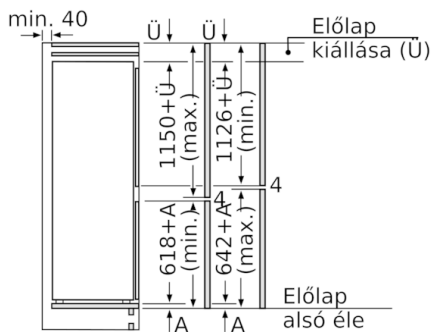

**Serie | 6, Beépíthető, alulfagyasztós hűtő-fagyasztó kombináció, 177.2 x 55.8 cm
KIS87AD40**

A megadott ajtóméretetek 4 mm-es tömítés esetén érvényesek.
Méretetek mm-be

Méretetek mm-ben
Javasolt rész méretetek lapos zsanér esetén

F	R	X
16-19	0-3	2,5
20	0-1	3
	2-3	2,5
21	0-1	3
	2-3	2,5
22	0	4
	1	3,5
	2-3	3

A készülékajtók ütközésmentes nyitása, valamint a konyhabútor sérülésének elkerülése érdekében a táblázatban javasolt rész méreteteket be kell tartani.