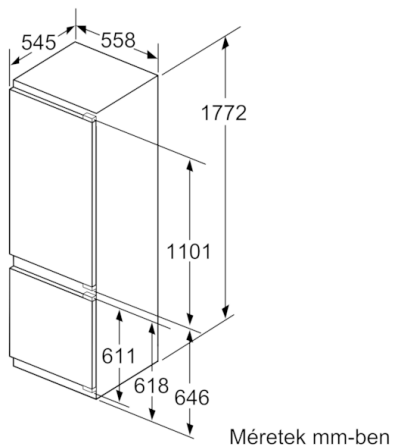

**Serie | 6, Beépíthető, alulfagyasztós hűtő-fagyasztó kombináció, 177.2 x 55.8 cm
KIS87AD40**

A megadott ajtóméretetek 4 mm-es tömítés esetén érvényesek.
Méretetek mm-be

Méretetek mm-ben
Javasolt rész méretetek lapos zsanér esetén

F	R	X
16-19	0-3	2,5
20	0-1	3
	2-3	2,5
21	0-1	3
	2-3	2,5
22	0	4
	1	3,5
	2-3	3

A készülékajtók ütközésmentes nyitása, valamint a konyhabútor sérülésének elkerülése érdekében a táblázatban javasolt rész méreteteket be kell tartani.