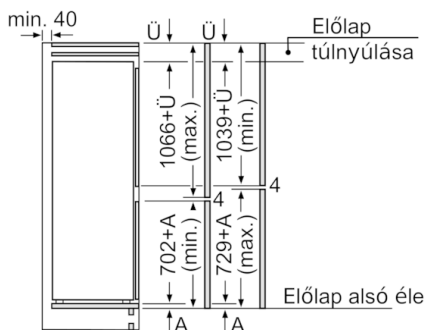

**Serie | 6, Beépíthető, alulfagyasztós hűtő-fagyasztó kombináció, 177.2 x 55.8 cm
KIS86AF30**

A megadott ajtóméretetek 4 mm-es tömítés esetén érvényesek.

Méretetek mm-ben

Méretetek mm-ben
Javasolt részmeretetek lapos zsanér esetén

	F	R	X
16-19	0-3	2,5	
	0-1	3	
20	2-3	2,5	
	0-1	3	
21	2-3	2,5	
	0	4	
22	1	3,5	
	2-3	3	

A készülékajtók ütközésmentes nyitása, valamint a konyhabútor sérülésének elkerülése érdekében a táblázatban javasolt részmereteteket be kell tartani.