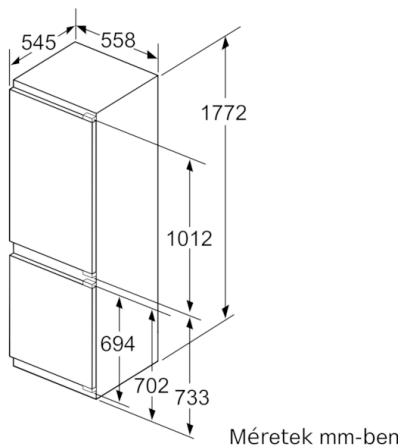

Méretetek

- Készülék méret (magasság x szélesség x mélység): 177 x 56 x 55 cm
- Beépítési méret (magasság x szélesség x mélység): 177.5 cm x 56 cm x 55 cm

Műszaki adatok

- Jobboldali ajtónyitás, megfordítható
- Teljesítményfelvétel: 90 W
- Hálózati feszültség-igény: 220 - 240 V
- Szállítást segítő fogantyúk

**Serie | 6, Beépíthető, alulfagyasztós hűtő-fagyasztó kombináció, 177.2 x 55.8 cm
KIS86AF30**

A megadott ajtóméretetek 4 mm-es tömítés esetén érvényesek.

Méretetek mm-ben

Méretetek mm-ben
Javasolt részmeretetek lapos zsanér esetén