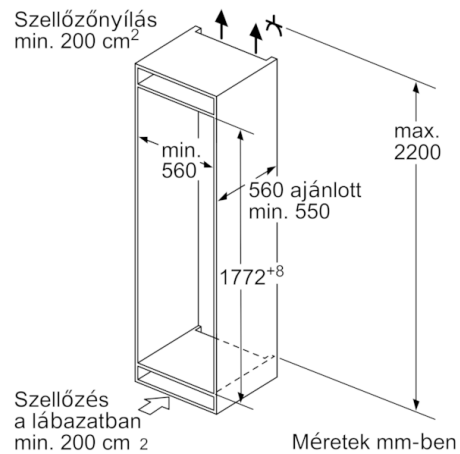

Hűtőtér

- Nettó hűtőtér: 191 l
- 5 polc biztonsági üvegből (4 db állítható magasságú), ebből 1 osztott rakodópolc, 1 kihúzható polc
- 5 tartó az ajtón, 1 vaj- és sajttartó

Frissentartó Rendszer

- 1 VitaFresh plus fiók páratartalom-szabályozással – a zöldségeket és a gyümölcsöket akár 2x hosszabb ideig vitamindúsán és frissen tartja

Méretetek

- Készülék méret (magasság x szélesség x mélység): 177 x 56 x 55 cm
- Beépítési méret (magasság x szélesség x mélység): 177.5 cm x 56 cm x 55 cm

Műszaki adatok

- Jobboldali ajtónyitás, megfordítható
- Teljesítményfelvétel: 90 W
- Hálózati feszültség-igény: 220 - 240 V
- Szállítást segítő fogantyúk

**Serie | 6, Beépíthető, alulfagyasztós hűtő-fagyasztó kombináció, 177.2 x 55.8 cm
KIS86AF30**

A megadott ajtóméretetek 4 mm-es tömítés esetén érvényesek.

Méretetek mm-ben

Méretetek mm-ben
Javasolt részmeretetek lapos zsanér esetén