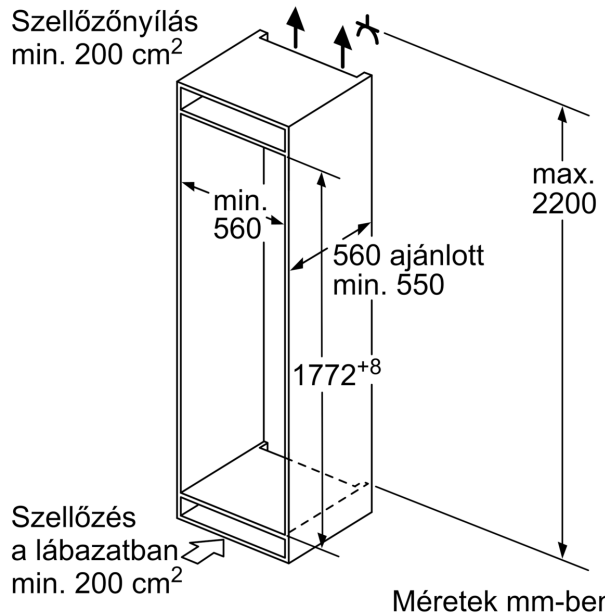

Hűtőtér

- 7 biztonsági üvegpolc, ebből 6 állítható magasságú, 1 osztott
- 6 tárolórekesz az ajtóban

Frissentartó Rendszer

- Tartók a hűtőtérben: 2 zöldségtartó

Méretek

- Készülék méret (magasság x szélesség x mélység): 177 cm x 54 cm x 55 cm
- Beépítési méret (magasság x szélesség x mélység): 177.5 cm x 56 cm x 55 cm

Műszaki adatok

- Jobboldali ajtónyitás, megfordítható
- Teljesítményfelvétel: 90 W
- Hálózati feszültség-igény: 220 - 240 V

Tartozékok

- Tojástartó

Megjegyzések

- A készülék éves fogyasztási értéke a standard 24 órás teszt segítségével került meghatározásra. A készülék valós fogyasztása függ annak használatától illetve a környezeti feltételektől.

Környezet és biztonság

Üzembe helyezés

Általános Információk

- Teljes úrtartalom: 319 l
- Nettó hűtőtérfogat: 319 l
- Nettó fagyasztótérfogat: 0 l
- Gyorsfagyasztás: no
- Zajszint: 37 dB

**Serie 4, Beépíthető hűtökészülék,
177.5 x 56 cm, lapos zsanér
KIR81VFF0**

Méreték mm-ben

Méreték mm-ben

Méreték mm-ben

A bútorelőlapok legnagyobb megengedett tömege

A megengedettnél nagyobb tömegű bútorajtók felszerelése a zsanér károsodásához és működésének korlátozásához vezethet.