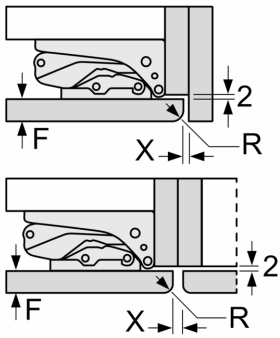

Méreték mm-ben

Méreték mm-ben

Méreték mm-ben

A bútorelőlapok legnagyobb megengedett tömege

A megengedettnél nagyobb tömegű bútorajtók felszerelése a zsanér károsodásához és működésének korlátozásához vezethet.

T: a készülékajtó magassága beleértve Zsanérok, mm:	csillapítatlan zsanér, Ajtó, kg:	csillapított zsanér, Ajtó, kg:
1500-1750	22	22

Méretetek mm-ben
 Javasolt részméretetek lapos zsanér esetén

F	R	X
16-19	0-3	2,5
20	0-1	3
	2-3	2,5
21	0-1	3
	2-3	2,5
22	0	4
	1	3,5
	2-3	3

A készülékajtók ütközésmentes nyitása,
 valamint a konyhabútor sérülésének
 elkerülése érdekében a táblázatban
 javasolt részméretetek be kell tartani.