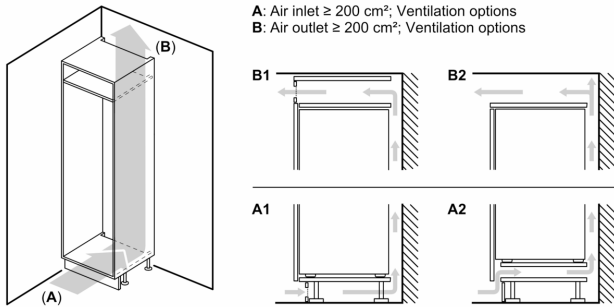

Hűtőtér

- 7 biztonsági üvegpolc, ebből 6 állítható magasságú, 1 osztott
- 6 tárolórekesz az ajtóban

Frissentartó Rendszer

- Tartók a hűtőtérben: 2 zöldségtartó

Méretek

- Készülék méret (magasság x szélesség x mélység): 177 cm x 54 cm x 55 cm
- Beépítési méret (magasság x szélesség x mélység): 177.5 cm x 56 cm x 55 cm

Műszaki adatok

- Jobboldali ajtónyitás, megfordítható
- Teljesítményfelvétel: 90 W
- Hálózati feszültség-igény: 220 - 240 V

Tartozékok

- Tojástartó

Megjegyzések

- A készülék éves fogyasztási értéke a standard 24 órás teszt segítségével került meghatározásra. A készülék valós fogyasztása függ annak használatától illetve a környezeti feltételektől.

Környezet és biztonság

Üzembe helyezés

Általános Információk

- Teljes úrtartalom: 319 l
- Nettó hűtőtérfogat: 319 l
- Nettó fagyasztótérfogat: 0 l
- Gyorsfagyasztás: no
- Zajszint: 37 dB

**Serie 4, Beépíthető hűtökészülék,
177.5 x 56 cm, lapos zsanér
KIR81VFF0**