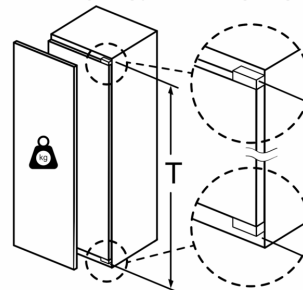

Hűtőtér

- 7 biztonsági üvegpolc, ebből 6 állítható magasságú, 1 osztott
- 6 tárolórekesz az ajtóban

Frissentartó Rendszer

- Tartók a hűtőtérben: 2 zöldségtartó

Méretek

- Készülék méret (magasság x szélesség x mélység): 177 cm x 54 cm x 55 cm
- Beépítési méret (magasság x szélesség x mélység): 177.5 cm x 56 cm x 55 cm

Méreték mm-ben

Méreték mm-ben

Méreték mm-ben

A bútorelőlapok legnagyobb megengedett tömege

A megengedettnél nagyobb tömegű bútorajtók felszerelése a zsanér károsodásához és működésének korlátozásához vezethet.

T: a készülékajtó magassága beleértve Zsanérok, mm:	csillapítatlan zsanér, Ajtó, kg:	csillapított zsanér, Ajtó, kg:
1500-1750	22	22

Méretetek mm-ben
 Javasolt részméretetek lapos zsanér esetén

F	R	X
16-19	0-3	2,5
20	0-1	3
	2-3	2,5
21	0-1	3
	2-3	2,5
22	0	4
	1	3,5
	2-3	3

A készülékajtók ütközésmentes nyitása,
 valamint a konyhabútor sérülésének
 elkerülése érdekében a táblázatban
 javasolt részméretetek be kell tartani.