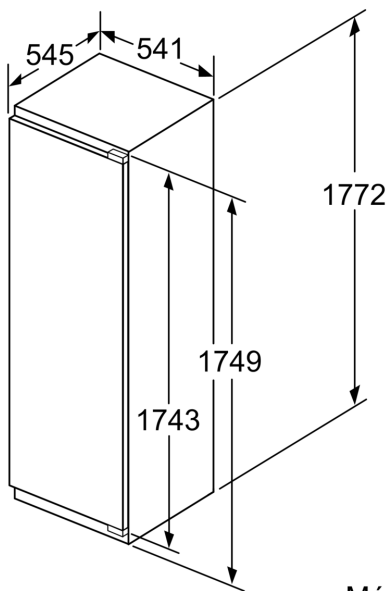

Hűtőtér

- 7 biztonsági üvegpolc, ebből 6 állítható magasságú, 1 osztott
- 6 tárolórekesz az ajtóban

Frissentartó Rendszer

- Tartók a hűtőtérben: 2 zöldségtartó

Méretek

- Készülék méret (magasság x szélesség x mélység): 177 cm x 54 cm x 55 cm
- Beépítési méret (magasság x szélesség x mélység): 177.5 cm x 56 cm x 55 cm

Műszaki adatok

- Jobboldali ajtónyitás, megfordítható
- Teljesítményfelvétel: 90 W
- Hálózati feszültség-igény: 220 - 240 V

Tartozékok

- Tojástartó

Megjegyzések

- A készülék éves fogyasztási értéke a standard 24 órás teszt segítségével került meghatározásra. A készülék valós fogyasztása függ annak használatától illetve a környezeti feltételektől.

Méreték mm-ben

Méreték mm-ben

Méreték mm-ben

A bútorelőlapok legnagyobb megengedett tömege

A megengedettnél nagyobb tömegű bútorajtók felszerelése a zsanér károsodásához és működésének korlátozásához vezethet.