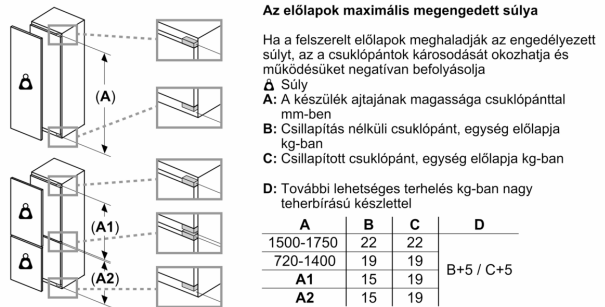

Hűtőtér

- 7 biztonsági üvegpolc, ebből 6 állítható magasságú, 1 osztott
- 6 tárolórekesz az ajtóban

Frissentartó Rendszer

- Tartók a hűtőtérben: 2 zöldségtartó

Méretek

- Készülék méret (magasság x szélesség x mélység): 177 cm x 54 cm x 55 cm
- Beépítési méret (magasság x szélesség x mélység): 177.5 cm x 56 cm x 55 cm

Műszaki adatok

- Jobboldali ajtónyitás, megfordítható
- Teljesítményfelvétel: 90 W
- Hálózati feszültség-igény: 220 - 240 V

Tartozékok

- Tojástartó

Megjegyzések

- A készülék éves fogyasztási értéke a standard 24 órás teszt segítségével került meghatározásra. A készülék valós fogyasztása függ annak használatától illetve a környezeti feltételektől.

Környezet és biztonság

Üzembe helyezés

Általános Információk

- Teljes úrtartalom: 319 l
- Nettó hűtőtérfogat: 319 l
- Nettó fagyasztótérfogat: 0 l
- Gyorsfagyasztás: no
- Zajszint: 37 dB

**Serie 4, Beépíthető hűtökészülék,
177.5 x 56 cm, lapos zsanér
KIR81VFF0**