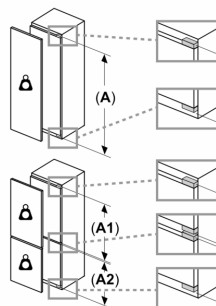

**Serie 6, Beépíthető hűtökészülék,
177.5 x 56 cm, Soft close lapos
zsanérral
KIR81ADE0**

Az előlapok maximális megengedett súlya

Ha a felszerelt előlapok meghaladják az engedélyezett súlyt, az a csuklópántok károsodását okozhatja és működésüket negatívan befolyásolja

Δ Súly

A: A készülék ajtajának magassága csuklópánttal mm-ben

B: Csillapítás nélküli csuklópánt, egység előlapja kg-ban

C: Csillapított csuklópánt, egység előlapja kg-ban

D: További lehetséges terhelés kg-ban nagy teherbírási készüléssel

A	B	C	D
1500-1750	22	22	B+5 / C+5
720-1400	19	19	
A1	15	19	
A2	15	19