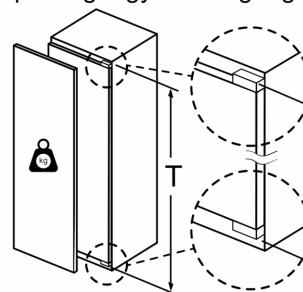

Méretetek mm-be

Szellőzőnyílás  
min. 200 cm<sup>2</sup>

Méretetek mm-be

Méretetek mm-ben

A bútorelőlapok legnagyobb megengedett tömege

A megengedettnél nagyobb tömegű bútorajtók felszerelése a zsanér károsodásához és működésének korlátozásához vezethet.

T: a készülékajtó magassága beleértve Zsanérok, mm:

csillapítatlan zsanér, Ajtó, kg:

csillapított zsanér, Ajtó, kg:

1500-1750

22

22

/

Méretetek mm-ben  
 Javasolt részméretek lapos zsanér esetén