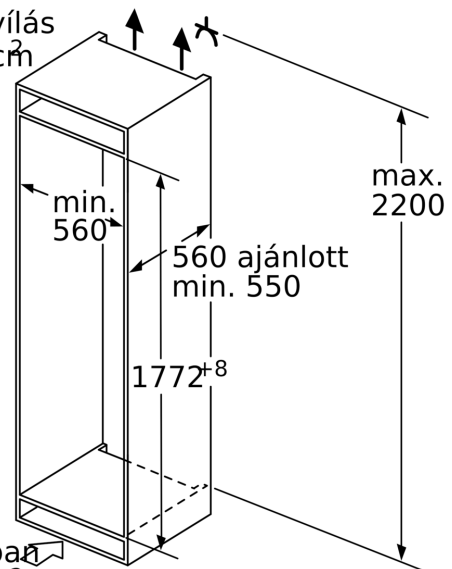

### Méretek

- Készülék méret (magasság x szélesség x mélység): 177 cm x 56 cm x 55 cm
- Beépítési méret (magasság x szélesség x mélység): 177.5 cm x 56 cm x 55 cm

### Műszaki adatok

- Jobboldali ajtónyitás, megfordítható
- Teljesítményfelvétel: 90 W
- Hálózati feszültség-igény: 220 - 240 V

**Serie 6, Beépíthető hűtökészülék,  
177.5 x 56 cm, Soft close lapos  
zsanérral  
KIR81ADE0**

B: Csillapítás nélküli csuklópánt, egység előlapja kg-ban

C: Csillapított csuklópánt, egység előlapja kg-ban

D: További lehetséges terhelés kg-ban nagy teherbírási készüléssel

A	B	C	D
1500-1750	22	22	B+5 / C+5
720-1400	19	19	
A1	15	19	
A2	15	19	

Méretetek mm-be

Szellőzőnyílás  
min. 200 cm<sup>2</sup>

Méretetek mm-be

Méretetek mm-ben

A bútorelőlapok legnagyobb megengedett tömege

A megengedettnél nagyobb tömegű bútorajtók felszerelése a zsanér károsodásához és működésének korlátozásához vezethet.