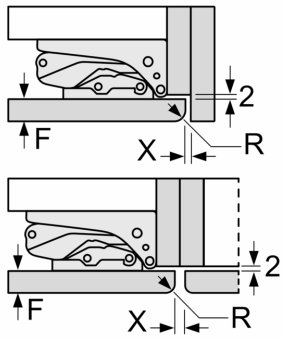

Méretetek mm-be

Szellőzőnyílás  
min. 200 cm<sup>2</sup>

Méretetek mm-be

Méretetek mm-ben

A bútorelőlapok legnagyobb megengedett tömege

A megengedettnél nagyobb tömegű bútorajtók felszerelése a zsanér károsodásához és működésének korlátozásához vezethet.

T: a készülékajtó magassága beleértve Zsanérok, mm:

csillapítatlan zsanér, Ajtó, kg:

csillapított zsanér, Ajtó, kg:

1500-1750

22

22

/

Méretetek mm-ben  
 Javasolt részméretek lapos zsanér esetén

F	R	X
16-19	0-3	2,5
20	0-1	3
	2-3	2,5
21	0-1	3
	2-3	2,5
22	0	4
	1	3,5
	2-3	3

A készülékajtók ütközésmentes nyitása,  
 valamint a konyhabútor sérülésének  
 elkerülése érdekében a táblázatban  
 javasolt részméretek be kell tartani.