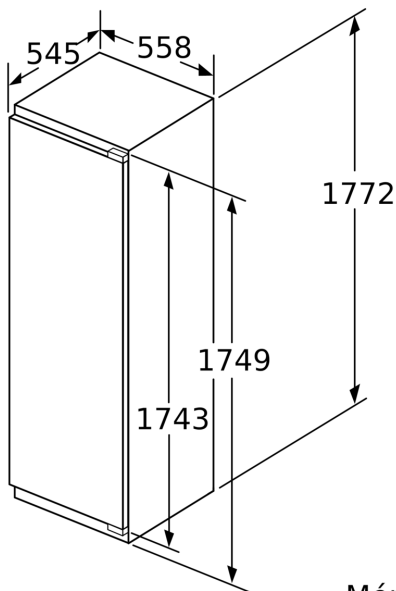

Méretetek mm-be

Szellőzőnyílás
min. 200 cm²