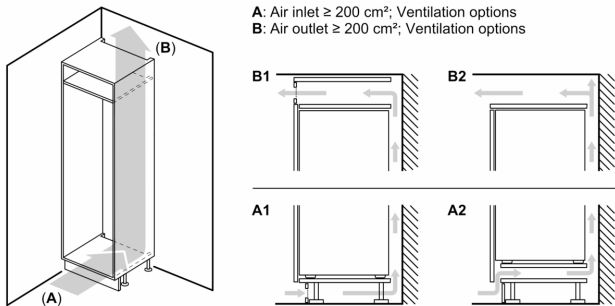

**Serie 6, Beépíthető hűtökészülék,
177.5 x 56 cm, Soft close lapos
zsanérral
KIR81ADE0**

Az előlapok maximális megengedett súlya

Ha a felszerelt előlapok meghaladják az engedélyezett súlyt, az a csuklópántok károsodását okozhatja és működésüket negatívan befolyásolja

Δ Súly

A: A készülék ajtajának magassága csuklópánttal mm-ben

B: Csillapítás nélküli csuklópánt, egység előlapja kg-ban

C: Csillapított csuklópánt, egység előlapja kg-ban

D: További lehetséges terhelés kg-ban nagy teherbírási készüléssel

A	B	C	D
1500-1750	22	22	B+5 / C+5
720-1400	19	19	
A1	15	19	
A2	15	19