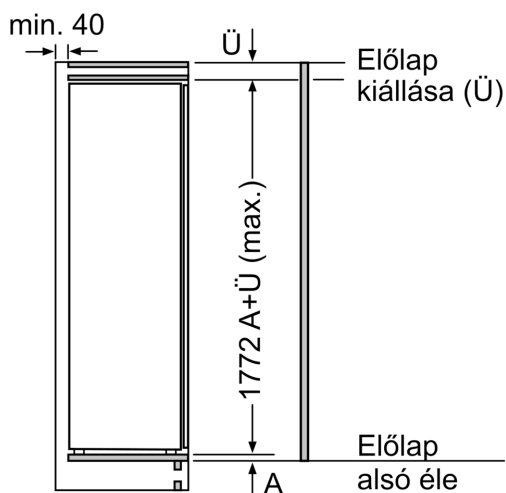

B: Csillapítás nélküli csuklópánt, egység előlapja kg-ban

C: Csillapított csuklópánt, egység előlapja kg-ban

D: További lehetséges terhelés kg-ban nagy teherbírási készüléssel

A	B	C	D
1500-1750	22	22	B+5 / C+5
720-1400	19	19	
A1	15	19	
A2	15	19	

Méretetek mm-be

Szellőzőnyílás  
min. 200 cm<sup>2</sup>

Méretetek mm-be

Méretetek mm-ben

A bútorelőlapok legnagyobb megengedett tömege

A megengedettnél nagyobb tömegű bútorajtók felszerelése a zsanér károsodásához és működésének korlátozásához vezethet.