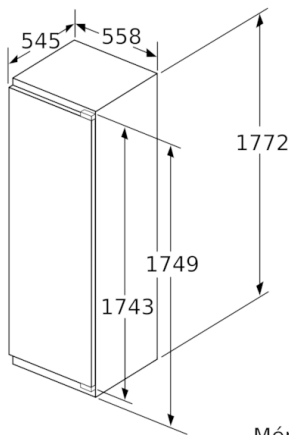

Méretek

- Készülék méret (magasság x szélesség x mélység): 177 x 56 x 55 cm
- Beépítési méret (magasság x szélesség x mélység): 177.5 cm x 56 cm x 55 cm

Műszaki adatok

- Jobboldali ajtónyitás, megfordítható
- Teljesítményfelvétel: 90 W
- Hálózati feszültség-igény: 220 - 240 V
- Szállítást segítő fogantyúk
- Állítható lábak elöl, görgők hátul

Serie | 6, Beépíthető hűtőkészülék, 177.5 x 56 cm
KIR81AD30

Méretetek mm-be

Méretetek mm-be

Méretetek mm-ben

A bútorelőlapok legnagyobb megengedett tömege

A megengedettnél nagyobb tömegű bútorajtók felszerelése a zsanér károsodásához és működésének korlátozásához vezethet.