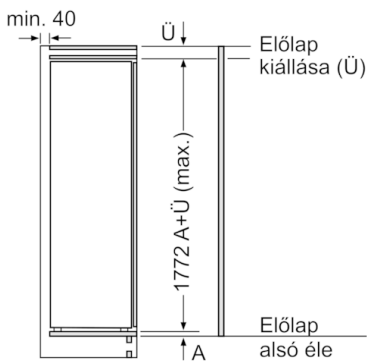

Méretek

- Készülék méret (magasság x szélesség x mélység): 177 x 56 x 55 cm
- Beépítési méret (magasság x szélesség x mélység): 177.5 cm x 56 cm x 55 cm

Műszaki adatok

- Jobboldali ajtónyitás, megfordítható
- Teljesítményfelvétel: 90 W
- Hálózati feszültség-igény: 220 - 240 V
- Szállítást segítő fogantyúk
- Állítható lábak elöl, görgők hátul

Serie | 6, Beépíthető hűtőkészülék, 177.5 x 56 cm
KIR81AD30

Méretetek mm-be

Méretetek mm-be

Méretetek mm-ben

A bútorelőlapok legnagyobb megengedett tömege

A megengedettnél nagyobb tömegű bútorajtók felszerelése a zsanér károsodásához és működésének korlátozásához vezethet.