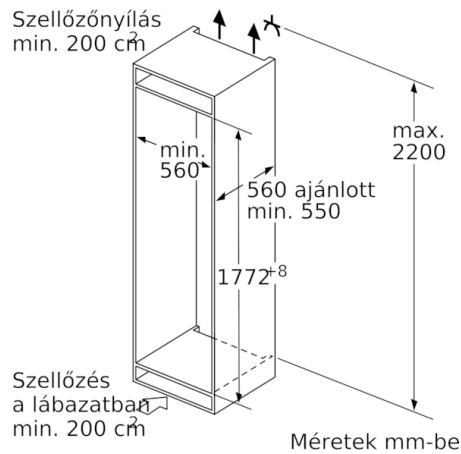

Hűtőtér

- Nettó hűtőtér: 319 l
- Aktívszén-szűrővel
- 7 polc biztonsági üvegből (6 db állítható magasságú), ebből 1 osztott rakodópolc, 2 kihúzható felületű
- Speciális, kivehető, krómozott palacktartó rács
- 6 tartó az ajtón, 1 vaj- és sajttartó

Méretek

- Készülék méret (magasság x szélesség x mélység): 177 x 56 x 55 cm
- Beépítési méret (magasság x szélesség x mélység): 177.5 cm x 56 cm x 55 cm

Műszaki adatok

- Jobboldali ajtónyitás, megfordítható
- Teljesítményfelvétel: 90 W
- Hálózati feszültség-igény: 220 - 240 V
- Szállítást segítő fogantyúk
- Állítható lábak elöl, görgők hátul

Tartozékok

- Tojástartó
- palacktartó

Legfontosabb termékjelölések

- 1 VitaFresh plus fiók páratartalom-szabályozással teleszkópos síneken – a zöldségeket és a gyümölcsöket akár 2x hosszabb ideig vitamindúsán és frissen tartja
- 1 MultiBox doboz teleszkópos síneken – átlátszó hullámos fenekű fiók, ideális gyümölcsök és zöldségek tárolására.
- Vario polc a rugalmas térkihasználáshoz
- Kihúzható polc, a könnyebb elérés érdekében
- TouchControl vezérlés a tökéletes beállításért

Serie | 6, Beépíthető hűtőkészülék, 177.5 x 56 cm
KIR81AD30

Méretetek mm-be

Méretetek mm-be

Méretetek mm-ben

A bútorelőlapok legnagyobb megengedett tömege

A megengedettnél nagyobb tömegű bútorajtók felszerelése a zsanér károsodásához és működésének korlátozásához vezethet.