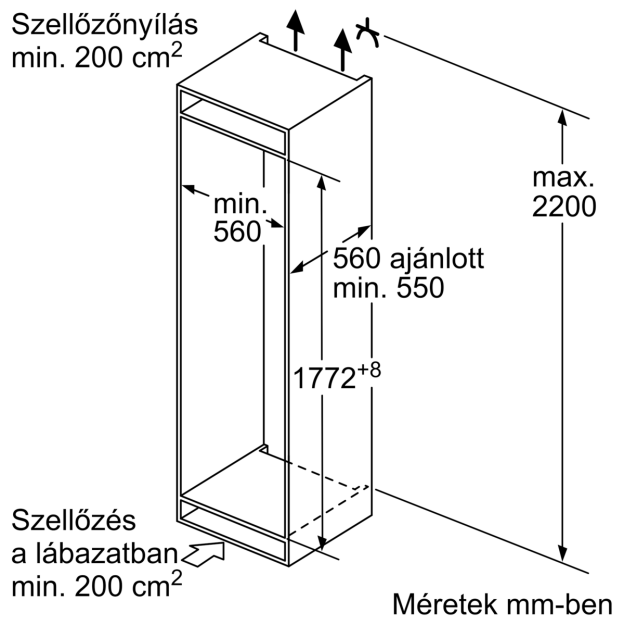

Műszaki adatok

Energiahatékonysági osztály (2010/30/EC): E
Átlagos éves energiafogyasztás, kWh/év: 234 kWh/év
A fagyasztórekeszek teljes űrtartalma: 76 l
A chill rekeszek űrtartalma: 184 l
Levegőben terjedő akusztikus zajkibocsátás: 35 dB(A) re 1 pW
Levegőben terjedő akusztikus zajkibocsátási osztály: B
Beépíthetőség: Beépíthető készülék
Dekorálható kivitel: Nem lehetséges
Magasság: 1772 mm
Készülék szélessége: 541 mm
Mélység: 548 mm
Beépítési méretigény (ma x szé x mé): 1775.0 x 560 x 550 mm
Nettó súly: 52.5 kg
Biztosíték: 10 A
Ajtónyitás: Jobb, megfordítható
Feszültség: 220-240 V
Frekvencia: 50 Hz
Csatlakozókábel hossza: 230.0 cm
Kompresszorok száma: 1
Független hűtőkörök száma: 1
Belső ventilátor: Nem
Megfordítható ajtónyitás: Igen
Állítható polcok száma - hűtőtér (Stck): 3
Palacktartó: Igen
Fagymentes rendszer: Fagyasztó
Beépítési mód: Teljesen beépíthető

Frissentartó Rendszer

Fagyasztótér

- NoFrost - soha többé nincs leolvasztás!
- 3 átlátszó fagyasztófiók

Méretek

- Készülék méret (magasság x szélesség x mélység): 177 cm x 54 cm x 55 cm
- Beépítési méret (magasság x szélesség x mélység): 177.5 cm x 56 cm x 55 cm

Műszaki adatok

- Jobboldali ajtónyitás, megfordítható
- Hálózati feszültség-igény: 220 - 240 V

Tartozékok

- Jégkockatartó, Tojástartó

Megjegyzések

- A készülék éves fogyasztási értéke a standard 24 órás teszt segítségével került meghatározásra. A készülék valós fogyasztása

**Serie 4, Beépíthető, alulfagyasztós
hűtő-fagyasztó kombináció, 177.2 x
54.1 cm, sliding hinge
KIN86VSE0**

méretetek mm-ben

A megadott ajtóméretetek 4 mm-es tömítés esetén érvényesek.

Méretetek mm-ben

Méretetek mm-ben