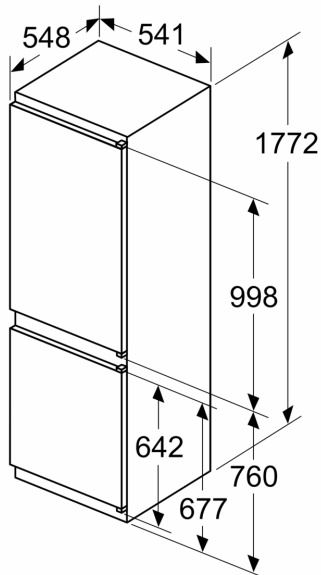

Frissentartó Rendszer

Fagyasztótér

- NoFrost - soha többé nincs leolvasztás!
- 3 átlátszó fagyasztófiók

Méretek

- Készülék méret (magasság x szélesség x mélység): 177 cm x 54 cm x 55 cm
- Beépítési méret (magasság x szélesség x mélység): 177.5 cm x 56 cm x 55 cm

Műszaki adatok

- Jobboldali ajtónyitás, megfordítható
- Hálózati feszültség-igény: 220 - 240 V

Tartozékok

- Jégkockatartó, Tojástartó

Megjegyzések

- A készülék éves fogyasztási értéke a standard 24 órás teszt segítségével került meghatározásra. A készülék valós fogyasztása

**Serie 4, Beépíthető, alulfagyasztós
hűtő-fagyasztó kombináció, 177.2 x
54.1 cm, sliding hinge
KIN86VSE0**

méretetek mm-ben

A megadott ajtóméretetek 4 mm-es tömítés esetén érvényesek.

Méretetek mm-ben

Méretetek mm-ben