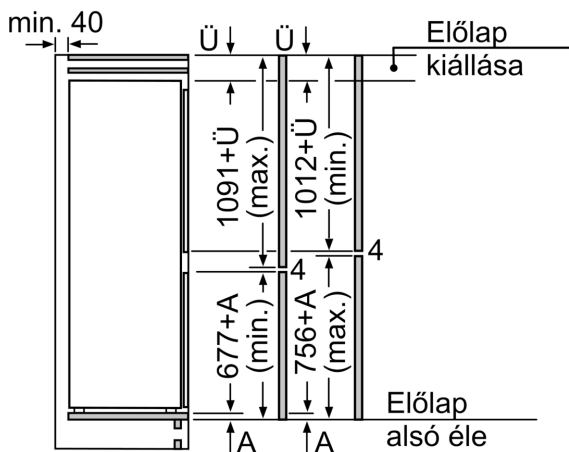

Frissentartó Rendszer

Fagyasztótér

- NoFrost - soha többé nincs leolvasztás!
- 3 átlátszó fagyasztófiók

Méretek

- Készülék méret (magasság x szélesség x mélység): 177 cm x 54 cm x 55 cm
- Beépítési méret (magasság x szélesség x mélység): 177.5 cm x 56 cm x 55 cm

Műszaki adatok

- Jobboldali ajtónyitás, megfordítható
- Hálózati feszültség-igény: 220 - 240 V

Tartozékok

- Jégkockatartó, Tojástartó

Megjegyzések

- A készülék éves fogyasztási értéke a standard 24 órás teszt segítségével került meghatározásra. A készülék valós fogyasztása

**Serie 4, Beépíthető, alulfagyasztós
hűtő-fagyasztó kombináció, 177.2 x
54.1 cm, sliding hinge
KIN86VSE0**

méretetek mm-ben

A megadott ajtóméretetek 4 mm-es tömítés esetén érvényesek.

Méretetek mm-ben

Méretetek mm-ben