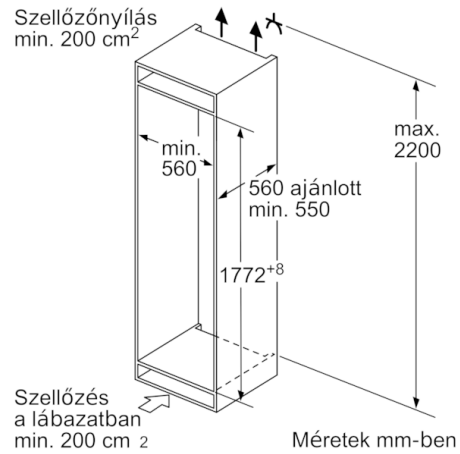

Hűtőtér

- Nettó hűtőtér: 188 l
- 5 polc biztonsági üvegből (4 db állítható magasságú), ebből 1 osztott rakodópolc, 1 kihúzható polc
- 5 tartó az ajtón, 1 vaj- és sajt tartó

Frissentartó Rendszer

- 1 VitaFresh plus fiók páratartalom-szabályozással – a zöldségeket és a gyümölcsöket akár 2x hosszabb ideig vitamindúsán és frissen tartja

Méretetek

- Készülék méret (magasság x szélesség x mélység): 177 x 56 x 55 cm
- Beépítési méret (magasság x szélesség x mélység): 177.5 cm x 56 cm x 55 cm

Műszaki adatok

- Jobboldali ajtónyitás, megfordítható
- Teljesítményfelvétel: 90 W
- Hálózati feszültség-igény: 220 - 240 V

Környezet és biztonság

**Serie | 6, Beépíthető, alulfagyasztós hűtő-fagyasztó kombináció, 177.2 x 55.8 cm
KIN86AF30**

A megadott ajtóméretetek 4 mm-es tömítés esetén érvényesek.

Méretetek mm-ben

Méretetek mm-ben
Javasolt részmeretetek lapos zsanér esetén