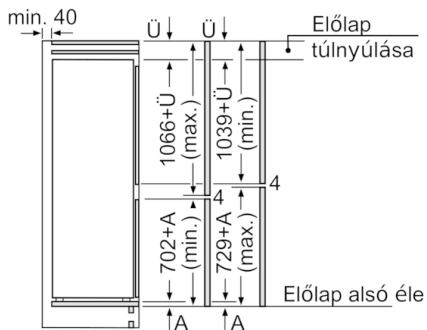

**Serie | 6, Beépíthető, alulfagyasztós hűtő-fagyasztó kombináció, 177.2 x 55.8 cm
KIN86AF30**

A megadott ajtóméretetek 4 mm-es tömítés esetén érvényesek.

Méretetek mm-ben

Méretetek mm-ben
Javasolt részmeretetek lapos zsanér esetén

	F	R	X
16-19	0-3	2,5	
	20	0-1	3
21	2-3	2,5	
	20	0-1	3
22	2-3	2,5	
	0	4	
	1	3,5	
	2-3	3	

A készülékajtók ütözésmentes nyitása, valamint a konyhabútor sérülésének elkerülése érdekében a táblázatban javasolt részmereteteket be kell tartani.