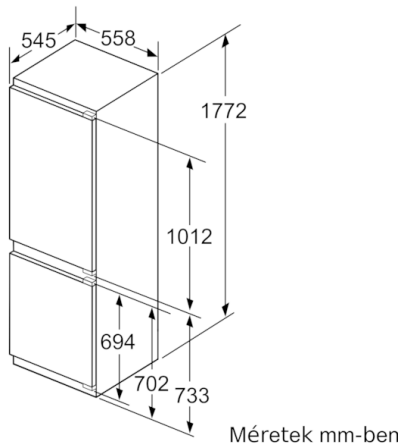

Méretetek

- Készülék méret (magasság x szélesség x mélység): 177 x 56 x 55 cm
- Beépítési méret (magasság x szélesség x mélység): 177.5 cm x 56 cm x 55 cm

Műszaki adatok

- Jobboldali ajtónyitás, megfordítható
- Teljesítményfelvétel: 90 W
- Hálózati feszültség-igény: 220 - 240 V

Környezet és biztonság

**Serie | 6, Beépíthető, alulfagyasztós hűtő-fagyasztó kombináció, 177.2 x 55.8 cm
KIN86AF30**

A megadott ajtóméretetek 4 mm-es tömítés esetén érvényesek.

Méretetek mm-ben

Méretetek mm-ben
Javasolt részmeretetek lapos zsanér esetén