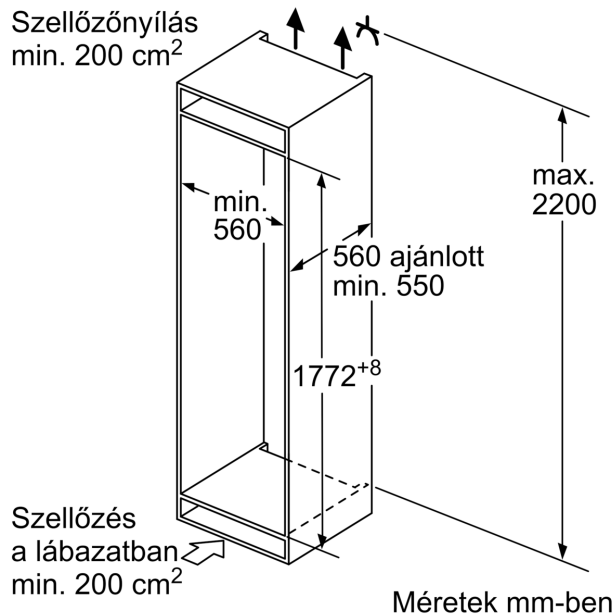

Műszaki adatok

Energiahatékonysági osztály (2010/30/EC):F
Átlagos éves energiafogyasztás, kWh/év: 293 kWh/év
A fagyasztórekeszek teljes űrtartalma:76 l
A chill rekeszek űrtartalma:184 l
Levegőben terjedő akusztikus zajkibocsátás:39 dB(A) re 1 pW
Levegőben terjedő akusztikus zajkibocsátási osztály: C
Beépíthetőség: Beépíthető készülék
Dekorálható kivitel: Nem lehetséges
Magasság: 1772 mm
Készülék szélessége: 541 mm
Mélység: 548 mm
Beépítési méretigény (ma x szé x mé): 1775.0 x 560 x 550 mm
Nettó súly: 50.8 kg
Biztosíték: 10 A
Ajtónyitás: Jobb, megfordítható
Feszültség: 220-240 V
Frekvencia: 50 Hz
Csatlakozókábel hossza: 230.0 cm
Kompresszorok száma: 1
Független hűtőkörök száma: 1
Belső ventilátor: Nem
Megfordítható ajtónyitás: Igen
Állítható polcok száma - hűtőtér (Stck): 3
Palacktartó: Nem
Fagymentes rendszer: Fagyasztó
Beépítési mód: Teljesen beépíthető

Méretek

- Készülék méret (magasság x szélesség x mélység): 177 cm x 54 cm x 55 cm
- Beépítési méret (magasság x szélesség x mélység): 177.5 cm x 56 cm x 55 cm

Műszaki adatok

- Jobboldali ajtónyitás, megfordítható
- Hálózati feszültség-igény: 220 - 240 V

Tartozékok

- Jégkockatartó, Tojástartó, Vajtartó

Megjegyzések

**Serie 2, Beépíthető, alulfagyasztós
hűtő-fagyasztó kombináció, 177.2 x
54.1 cm, sliding hinge
KIN865SF0**

méretetek mm-ben

A megadott ajtóméretetek 4 mm-es tömítés esetén érvényesek.

Méretetek mm-ben

Méretetek mm-ben