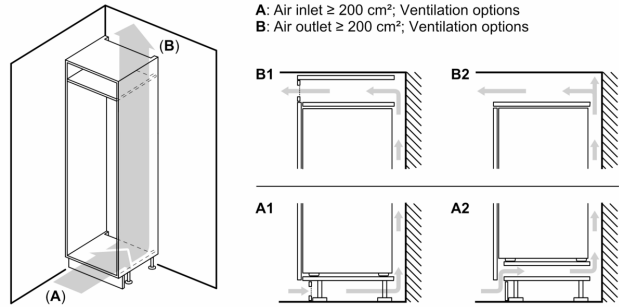

Design

- LED világítás a hűtőtérben

Komfort és biztonság

- Elektronikus hőmérséklet-szabályozás, LED-kijelzés
- Szuperhűtés nélkül
- Aktív figyelmeztető jelzőrendszer

Hűtőtér

- 4 biztonsági üvegpolc, ebből 3 állítható magasságú, 1 osztott
- 3 tartó az ajtón, 0 vaj- és sajttartó
- 1 ajtórekesz, nagy méretű

Méretek

- Készülék méret (magasság x szélesség x mélység): 177 cm x 54 cm x 55 cm
- Beépítési méret (magasság x szélesség x mélység): 177.5 cm x 56 cm x 55 cm

Műszaki adatok

- Jobboldali ajtónyitás, megfordítható
- Hálózati feszültség-igény: 220 - 240 V

Tartozékok

- Jégkockatartó, Tojástartó, Vajtartó

Megjegyzések

**Serie 2, Beépíthető, alulfagyasztós
hűtő-fagyasztó kombináció, 177.2 x
54.1 cm, sliding hinge
KIN865SF0**

méretetek mm-ben

A megadott ajtóméretetek 4 mm-es tömítés esetén érvényesek.