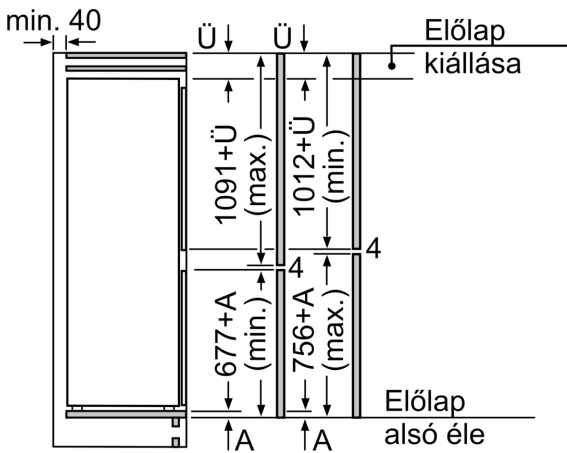

**Serie 2, Beépíthető, alulfagyasztós
hűtő-fagyasztó kombináció, 177.2 x
54.1 cm, sliding hinge
KIN865SF0**

méretetek mm-ben