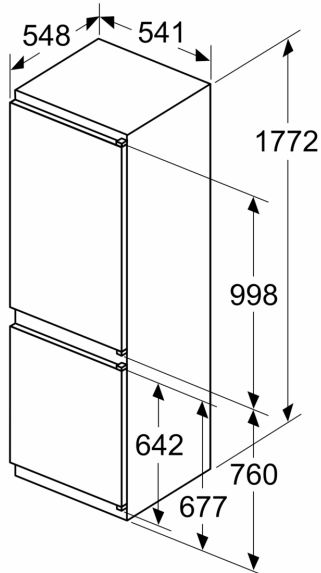

Méretek

- Készülék méret (magasság x szélesség x mélység): 177 cm x 54 cm x 55 cm
- Beépítési méret (magasság x szélesség x mélység): 177.5 cm x 56 cm x 55 cm

Műszaki adatok

- Jobboldali ajtónyitás, megfordítható
- Hálózati feszültség-igény: 220 - 240 V

Tartozékok

- Jégkockatartó, Tojástartó, Vajtartó

Megjegyzések

**Serie 2, Beépíthető, alulfagyasztós
hűtő-fagyasztó kombináció, 177.2 x
54.1 cm, sliding hinge
KIN865SF0**

méretetek mm-ben

A megadott ajtóméretetek 4 mm-es tömítés esetén érvényesek.